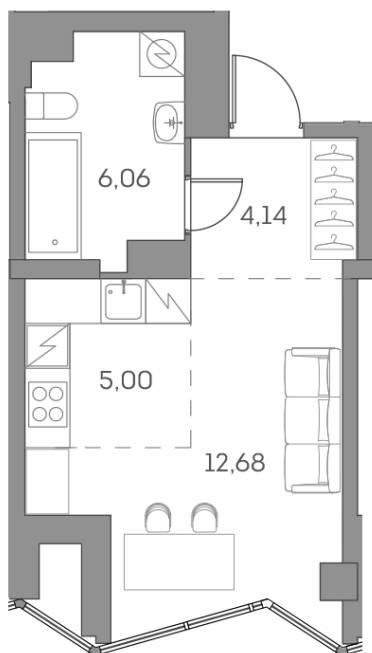

Номер: 997

Студия 27.88 м²

Отсканируйте QR-код и
смотрите на сайте akvilon-
beside.ru

~~15 510 351 руб.~~

11 632 763 руб.

Скидка

White Box

Во двор

Корпус	1 корпус 2 очередь	Этаж	16
Секция	9	Сдача	2 кв. 2027

26.12.2024, 09:51

Не является публичной офертой, цена может быть скорректирована. Информация взята с сайта «akvilon-beside.ru»

На этаже 16

Студия 27.88 м²

26.12.2024, 09:51

Не является публичной офертой, цена может быть скорректирована. Информация взята с сайта «akvilon-beside.ru»

На генплане 1 корпус 2 очередь

Студия 27.88 м²

26.12.2024, 09:51

Не является публичной офертой, цена может быть скорректирована. Информация взята с сайта «akvilon-beside.ru»