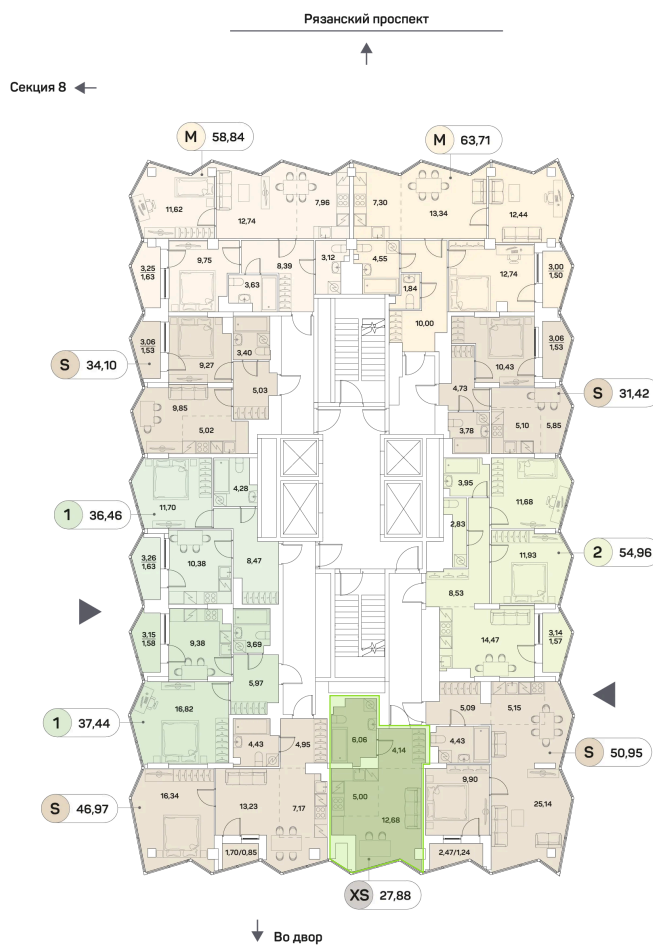

Номер: 997

Студия 27.88 м²

Отсканируйте QR-код и
смотрите на сайте akvilon-
beside.ru

~~15 510 351 руб.~~

11 632 763 руб.

Скидка

White Box

Во двор

Корпус	1 корпус 2 очередь	Этаж	16
Секция	9	Сдача	2 кв. 2027

26.12.2024, 09:51

Не является публичной офертой, цена может быть скорректирована. Информация взята с сайта «akvilon-beside.ru»

На этаже 16

Студия 27.88 м²

26.12.2024, 09:51

Не является публичной офертой, цена может быть скорректирована. Информация взята с сайта «akvilon-beside.ru»

На генплане 1 корпус 2 очередь

Студия 27.88 м²

26.12.2024, 09:51

Не является публичной офертой, цена может быть скорректирована. Информация взята с сайта «akvilon-beside.ru»