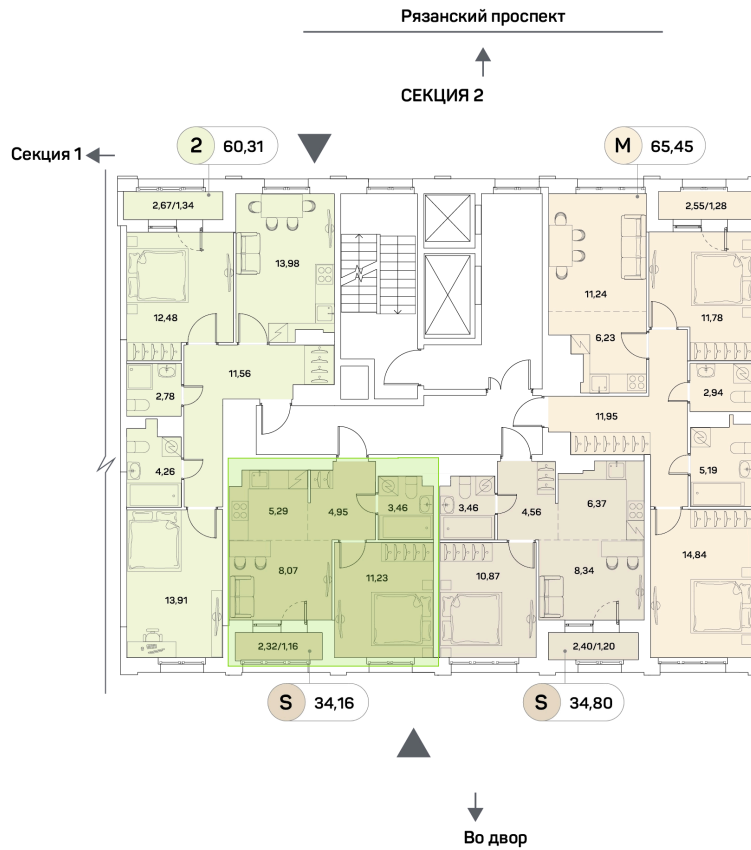

## Квартира 2-комнатная 34,16 м<sup>2</sup>

Скидка

White Box

Вид во двор

С лоджией

Корпус	1 корпус 2 очередь	Секция	2
Этаж	10	Сдача	2 кв. 2027

18 522 463 руб

# 13 891 847 руб

Отсканируйте QR-код  
и смотрите на сайте  
akvilon-beside.ru

На этаже 10

Квартира 2-комнатная 34,16 м<sup>2</sup>

Генплан, 1 корпус 2 очередь