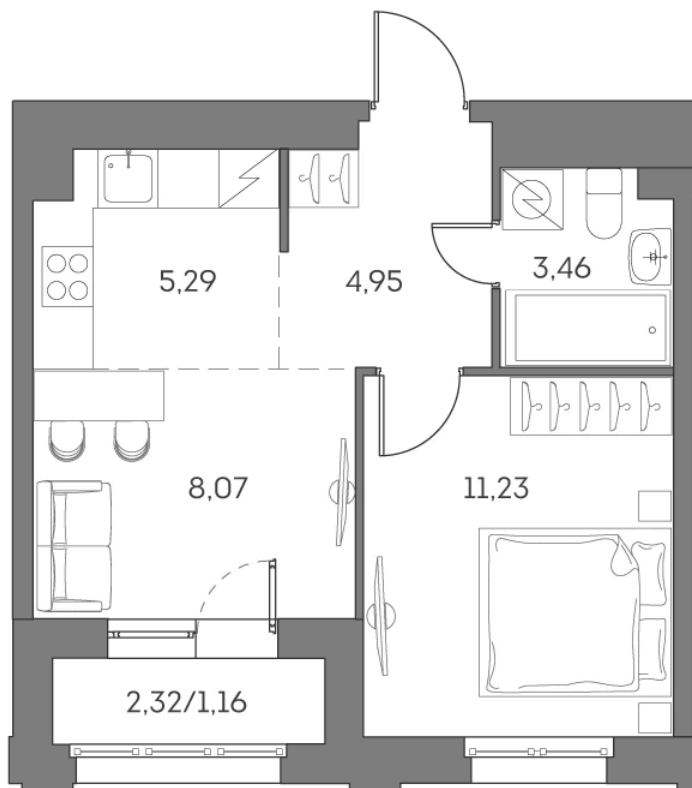

# ЖК "Аквилон Beside 2.0 (Аквилон Бисайд 2.0)"

Номер 299

## Квартира 2-комнатная 34,16 м<sup>2</sup>

Скидка

White Box

Вид во двор

С лоджией

Корпус	1 корпус 2 очередь	Секция	2
Этаж	10	Сдача	2 кв. 2027

18 522 463 руб

# 13 891 847 руб

Отсканируйте QR-код  
и смотрите на сайте  
akvilon-beside.ru

На этаже 10

Квартира 2-комнатная 34,16 м<sup>2</sup>

Генплан, 1 корпус 2 очередь