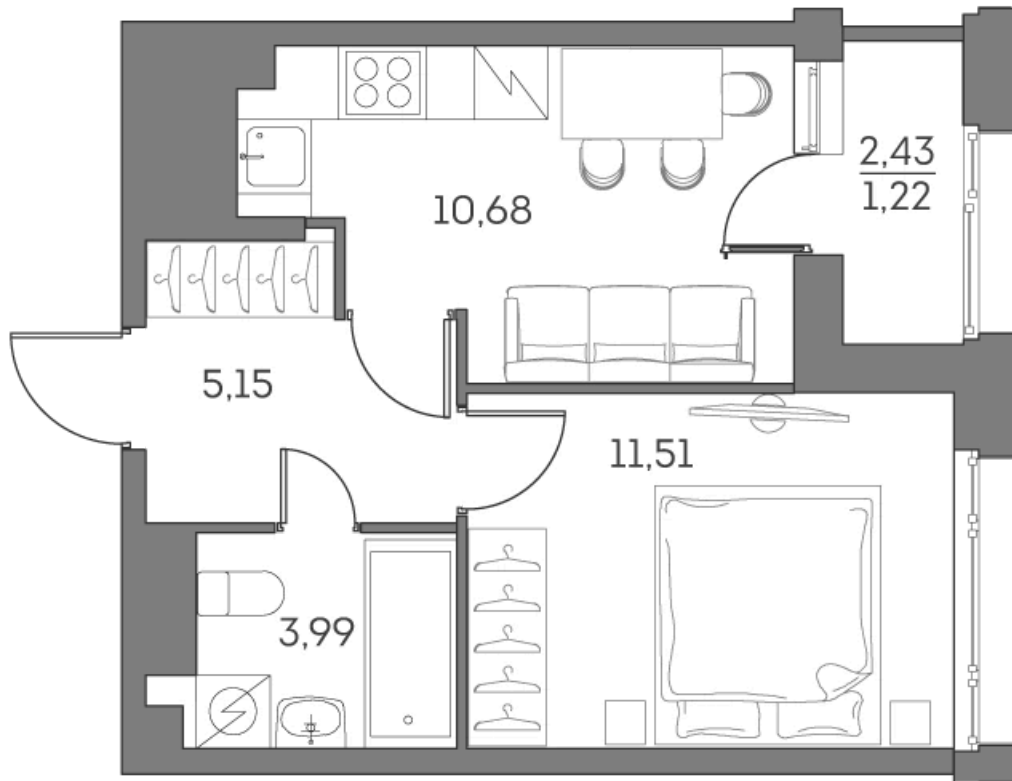

ЖК "Аквилон Beside 2.0 (Аквилон Бисайд 2.0)"

Номер 244

Квартира 1-комнатная 32,55 м²

Скидка

White Box

Вид во двор

С лоджией

| | | | |
|--------|--------------------|--------|------------|
| Корпус | 1 корпус 2 очередь | Секция | 1 |
| Этаж | 24 | Сдача | 2 кв. 2027 |

19 792 571 руб

14 844 428 руб

Отсканируйте QR-код
и смотрите на сайте
akvilon-beside.ru

На этаже 24

Квартира 1-комнатная 32,55 м²

Генплан, 1 корпус 2 очередь