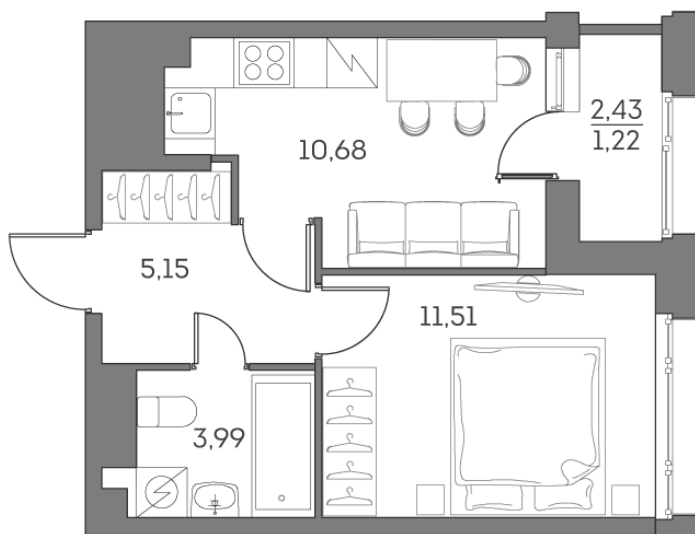

# 1 комнатная 32.55 м<sup>2</sup>

~~20 304 039 руб.~~

**15 228 029 руб.**

Скидка

Скидка

White Box

Во двор

С лоджией