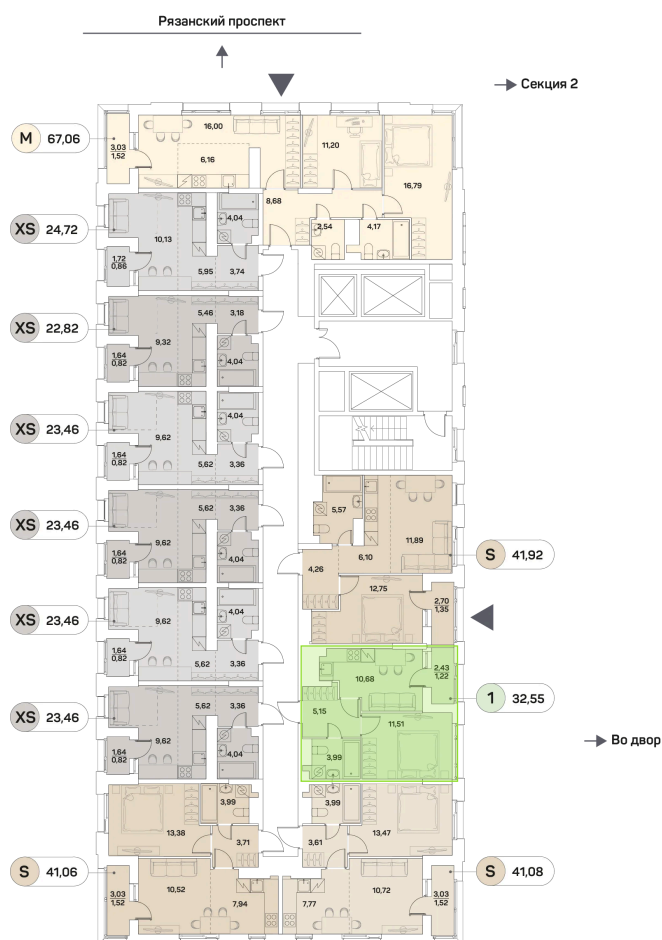

# 1 комнатная 32.55 м<sup>2</sup>

~~20 304 039 руб.~~

**15 228 029 руб.**

Скидка

Скидка

White Box

Во двор

С лоджией

Корпус	1 корпус 2 очередь	Этаж	24
Секция	1	Сдача	2 кв. 2027

Адрес офиса продаж  
г Москва, Рязанский пр-кт, д 2 стр 25

21.04.2025 19:48 (Мск)

Не является публичной офертой, цена может быть скорректирована. Информация взята с сайта «akvilon-beside.ru»

# На этаже 24

1 комнатная 32.55 м<sup>2</sup>

Адрес офиса продаж  
г Москва, Рязанский пр-кт, д 2 стр 25

21.04.2025 19:48 (Мск)

Не является публичной офертой, цена может быть скорректирована. Информация взята с сайта «akvilon-beside.ru»

**На генплане 1  
корпус 2  
очередь**

**1 комнатная 32.55 м<sup>2</sup>**

Адрес офиса продаж  
г Москва, Рязанский пр-кт, д 2 стр 25

21.04.2025 19:48 (Мск)

Не является публичной офертой, цена может быть скорректирована. Информация взята с сайта «[akvilon-beside.ru](http://akvilon-beside.ru)»