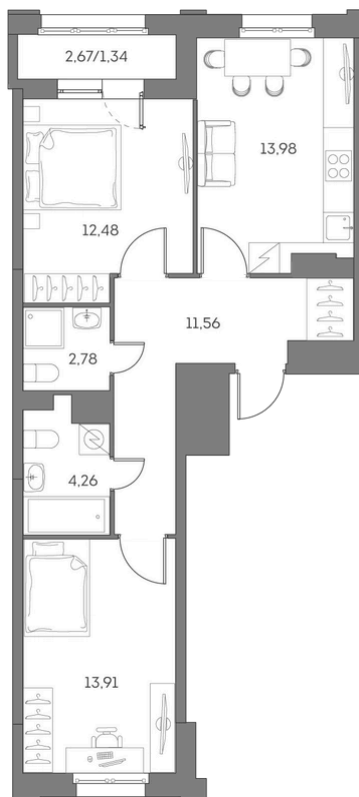

ЖК "Аквилон Beside 2.0 (Аквилон Бисайд 2.0)"

Номер 703

Квартира 2-комнатная 60,31 м²

Скидка

White Box

Вид на улицу и двор

С лоджией

Корпус

1 корпус 2 очередь

Секция

6

Этаж

7

Сдача

2 кв. 2027

~~24 665 536 руб~~

18 499 152 руб

Отсканируйте QR-код
и смотрите на сайте
akvilon-beside.ru

На этаже 7

Квартира 2-комнатная 60,31 м²

Генплан, 1 корпус 2 очередь

Офис продаж

 Адрес

г Москва, Рязанский пр-кт, д 2 стр 25