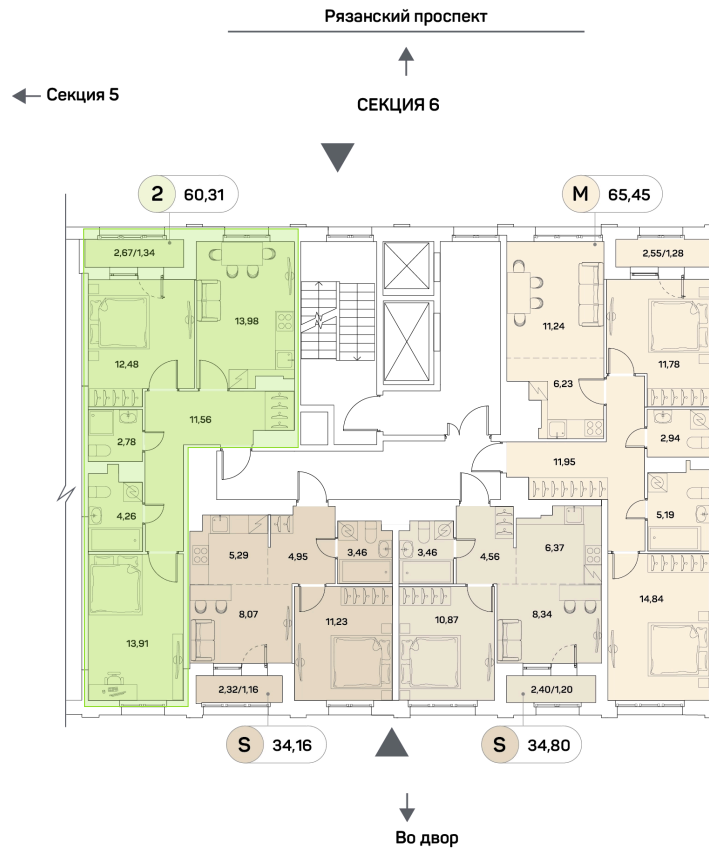

ЖК "Аквилон Beside 2.0 (Аквилон Бисайд 2.0)"

Номер 703

Квартира 2-комнатная 60,31 м²

Скидка

White Box

Вид на улицу и двор

С лоджией

Корпус

18 499 152 руб

Отсканируйте QR-код
и смотрите на сайте
akvilon-beside.ru

На этаже 7

Квартира 2-комнатная 60,31 м²

Генплан, 1 корпус 2 очередь

Офис продаж

 Адрес

г Москва, Рязанский пр-кт, д 2 стр 25