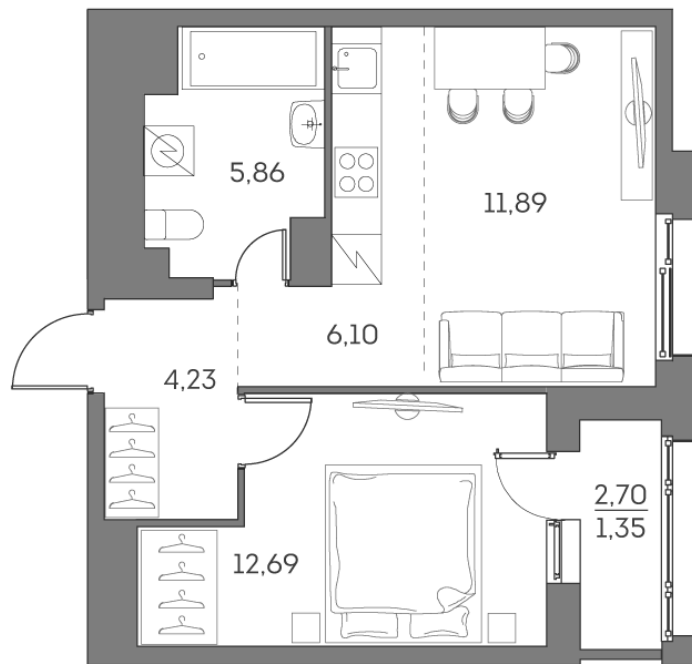

Номер: 526

Отсканируйте QR-код и
смотрите на сайте akvilon-
beside.ru

2 комнатная 42.12 м²

~~30 542 953 руб.~~

20 616 493 руб.

В ипотеку от **46 518 руб.**

Скидка

С лоджией

Корпус	1 корпус 2 очередь	Этаж	12
Секция	5	Сдача	2 кв. 2027

05.06.2026 20:15 (Мск)

Не является публичной офертой, цена может быть скорректирована.
Информация взята с сайта «akvilon-beside.ru».

На этаже 12

2 комнатная 42.12 м²

05.06.2026 20:15 (Мск)

Не является публичной офертой, цена может быть скорректирована.
Информация взята с сайта «akvilon-beside.ru».

На генплане 1
корпус 2
очередь

2 комнатная 42.12 м²