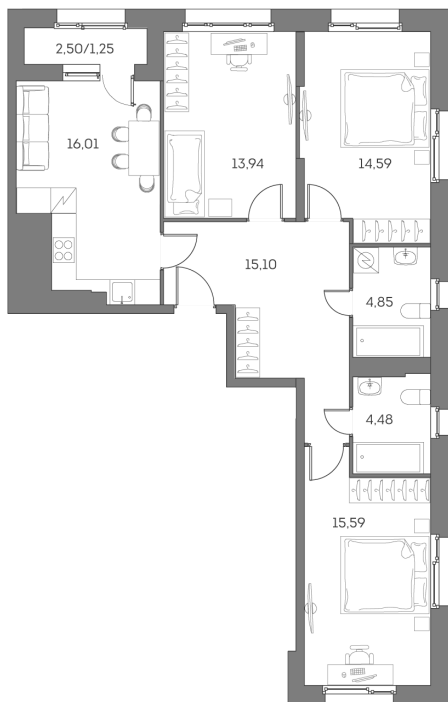

Номер: 408

3 комнатная 85.81 м²

Отсканируйте QR-код и
смотрите на сайте akvilon-
beside.ru

41 972 437 руб.

31 479 328 руб.

-25%

White Box

На улицу и двор

Во двор

На улицу

С лоджией

Корпус

1 корпус 2 очередь

Этаж

13

Секция

4

Сдача

2 кв. 2027

08.09.2024, 02:28

Не является публичной офертой, цена может быть скорректирована. Информация взята с сайта «akvilon-beside.ru»

На этаже 13

3 комнатная 85.81 м²

08.09.2024, 02:28