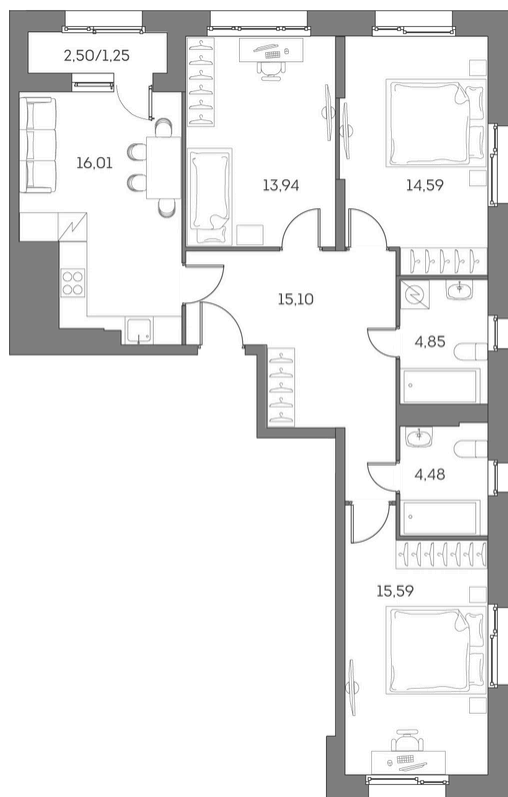

# ЖК "Аквилон Beside 2.0 (Аквилон Бисайд 2.0)"

Номер 408

# Квартира 3-комнатная 85,81 м<sup>2</sup>

Скидка

White Box

Вид на улицу и двор

С лоджией

Корпус

1 корпус 2 очередь

Секция

## 33 053 294 руб

Отсканируйте QR-код  
и смотрите на сайте  
akvilon-beside.ru

На этаже 13

Квартира 3-комнатная 85,81 м<sup>2</sup>

Генплан, 1 корпус 2 очередь