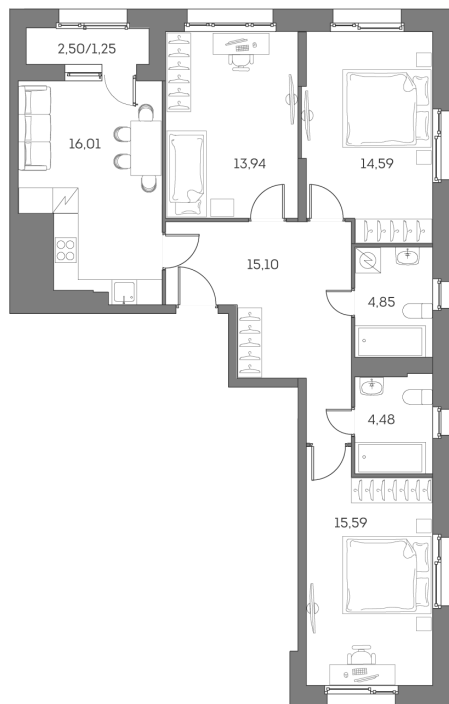

Номер: 408

4 комнатная 85.81 м²

Отсканируйте QR-код и
смотрите на сайте akvilon-
beside.ru

~~56 530 713 руб.~~

38 158 231 руб.

В ипотеку от 86 099 руб.

Скидка

С лоджией

Корпус	1 корпус 2 очередь	Этаж	13
Секция	4	Сдача	2 кв. 2027

30.05.2026 19:02 (Мск)

Не является публичной офертой, цена может быть скорректирована.
Информация взята с сайта «akvilon-beside.ru».

На этаже 13

4 комнатная 85.81 м²

30.05.2026 19:02 (Мск)

Не является публичной офертой, цена может быть скорректирована
Информация взята с сайта «akvilon-beside.ru».

На генплане 1
корпус 2
очередь

4 комнатная 85.81 м²