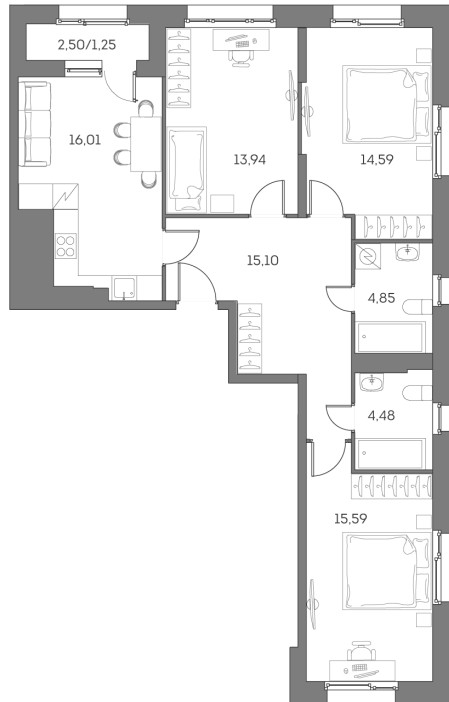

Номер: 408

4 комнатная 85.81 м²

Отсканируйте QR-код и
смотрите на сайте akvilon-
beside.ru

~~56 061 664 руб.~~

37 841 623 руб.

Скидка

ОТДЕЛКА В ПОДАРОК

С лоджией

Корпус	1 корпус 2 очередь	Этаж	13
Секция	4	Сдача	2 кв. 2027

06.04.2026 02:47 (Мск)

Не является публичной офертой, цена может быть скорректирована. Информация взята с сайта «akvilon-beside.ru»

На этаже 13

4 комнатная 85.81 м²

06.04.2026 02:47 (Мск)

Не является публичной офертой, цена может быть скорректирована. Информация взята с сайта «akvilon-beside.ru»

На генплане 1
корпус 2
очередь

4 комнатная 85.81 м²