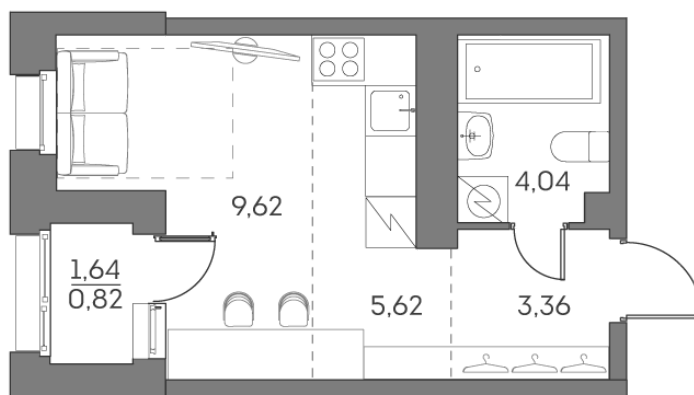

Номер: 162

Студия 23.46 м²

Отсканируйте QR-код и
смотрите на сайте [akvilon-
beside.ru](http://akvilon-beside.ru)

~~13 873 400 руб.~~

10 405 050 руб.

Скидка

White Box

На улицу

С лоджией

Корпус

1 корпус 2 очередь

Этаж

16

Секция

1

Сдача

2 кв. 2027

26.12.2024, 10:36

Не является публичной офертой, цена может быть скорректирована. Информация взята с сайта «akvilon-beside.ru»

На генплане 1 корпус 2 очередь

Студия 23.46 м²

26.12.2024, 10:36

Не является публичной офертой, цена может быть скорректирована. Информация взята с сайта «akvilon-beside.ru»