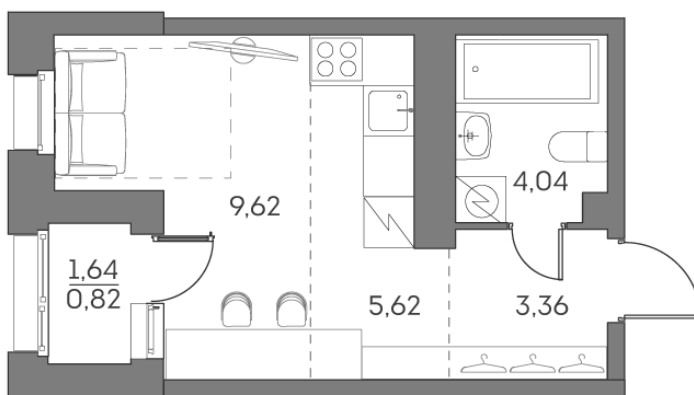

Номер: 162

Студия 23.46 м²

Отсканируйте QR-код и
смотрите на сайте akvilon-
beside.ru

~~14 117 384 руб.~~

10 588 038 руб.

Скидка

Скидка

White Box

На улицу

С лоджией

Корпус	1 корпус 2 очередь	Этаж	16
Секция	1	Сдача	2 кв. 2027

Адрес офиса продаж
г Москва, Рязанский пр-кт, д 2 стр 25

21.04.2025 21:21 (Мск)

Не является публичной офертой, цена может быть скорректирована. Информация взята с сайта «akvilon-beside.ru»