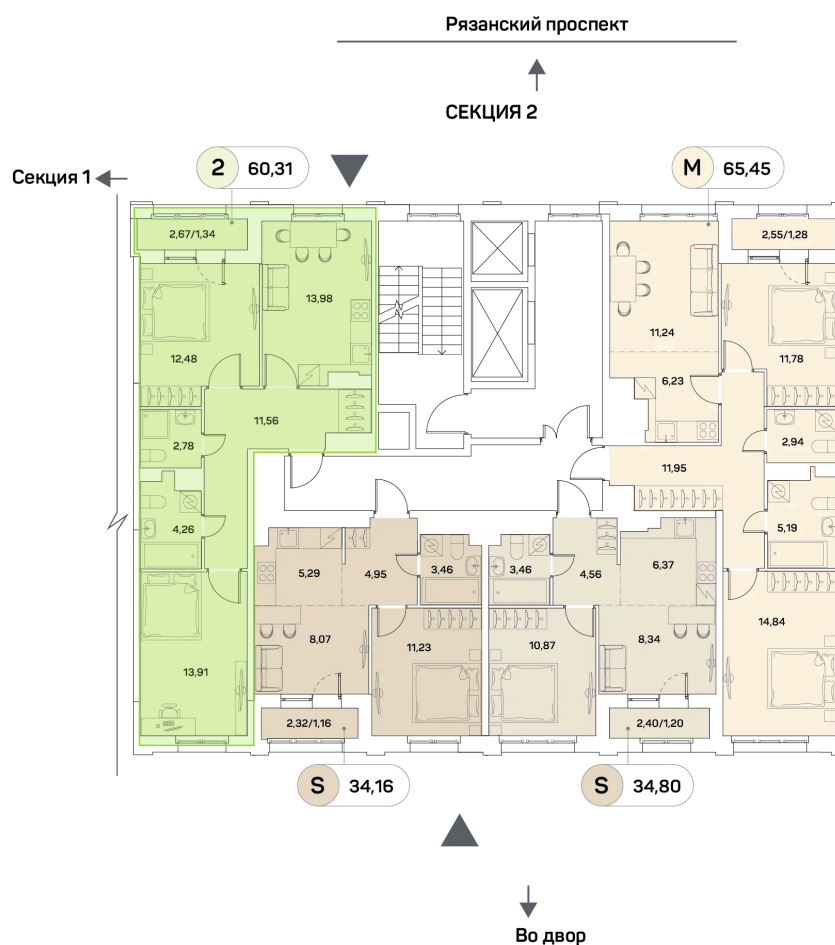

Номер: 292

2 комнатная 60.31 м²

Отсканируйте QR-код и
смотрите на сайте akvilon-
beside.ru

~~26 041 000 руб.~~

19 530 750 руб.

Скидка

Скидка

White Box

На улицу и двор

С лоджией

Корпус	1 корпус 2 очередь	Этаж	8
Секция	2	Сдача	2 кв. 2027

Адрес офиса продаж
г Москва, Рязанский пр-кт, д 2 стр 25

21.04.2025 20:16 (Мск)

Не является публичной офертой, цена может быть скорректирована. Информация взята с сайта «akvilon-beside.ru»

На этаже 8

2 комнатная 60.31 м²

Адрес офиса продаж
г Москва, Рязанский пр-кт, д 2 стр 25

21.04.2025 20:16 (Мск)

Не является публичной офертой, цена может быть скорректирована. Информация взята с сайта «akvilon-beside.ru»

**На генплане 1
корпус 2
очередь**

2 комнатная 60.31 м²

Адрес офиса продаж
г Москва, Рязанский пр-кт, д 2 стр 25

21.04.2025 20:16 (Мск)

Не является публичной офертой, цена может быть скорректирована. Информация взята с сайта «akvilon-beside.ru»