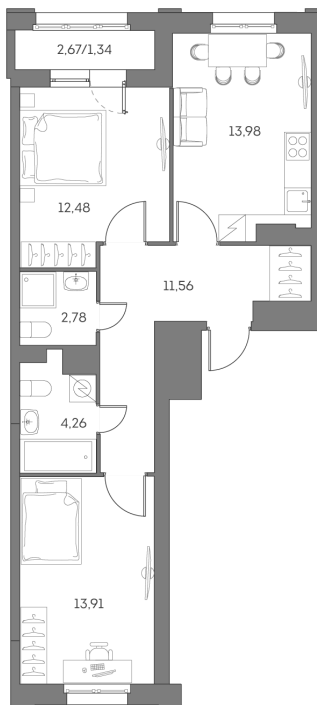

Номер: 292

2 комнатная 60.31 м²

Отсканируйте QR-код и
смотрите на сайте akvilon-
beside.ru

~~26 041 000 руб.~~

19 530 750 руб.

Скидка

Скидка

White Box

На улицу и двор

С лоджией

Корпус	1 корпус 2 очередь	Этаж	8
Секция	2	Сдача	2 кв. 2027

Адрес офиса продаж
г Москва, Рязанский пр-кт, д 2 стр 25

21.04.2025 20:16 (Мск)

Не является публичной офертой, цена может быть скорректирована. Информация взята с сайта «akvilon-beside.ru»

На этаже 8

2 комнатная 60.31 м²

Адрес офиса продаж
г Москва, Рязанский пр-кт, д 2 стр 25

21.04.2025 20:16 (Мск)

Не является публичной офертой, цена может быть скорректирована. Информация взята с сайта «akvilon-beside.ru»