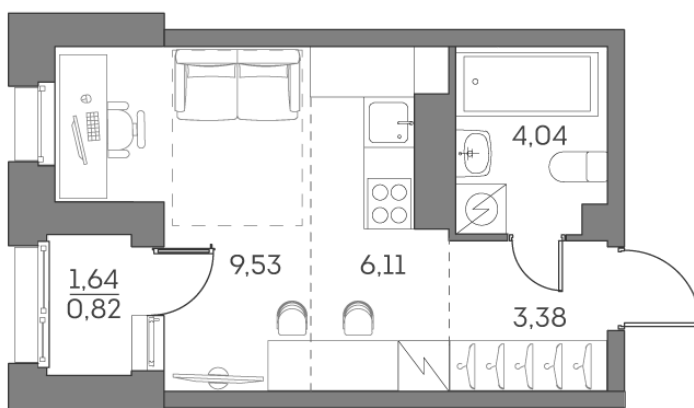

Номер: 127

Отсканируйте QR-код и
смотрите на сайте akvilon-
beside.ru

1 комнатная 23.88 м²

12 821 427 руб.

9 616 070 руб.

-25.00%

White Box

На улицу

На улицу

С лоджией

Корпус	1 корпус 2 очередь	Этаж	13
Секция	1	Сдача	2 кв. 2027

22.10.2024, 16:29

Не является публичной офертой, цена может быть скорректирована. Информация взята с сайта «akvilon-beside.ru»

На этаже 13

1 комнатная 23.88 м²

22.10.2024, 16:29

Не является публичной офертой, цена может быть скорректирована. Информация взята с сайта «akvilon-beside.ru»

На генплане 1 корпус 2 очередь

1 комнатная 23.88 м²