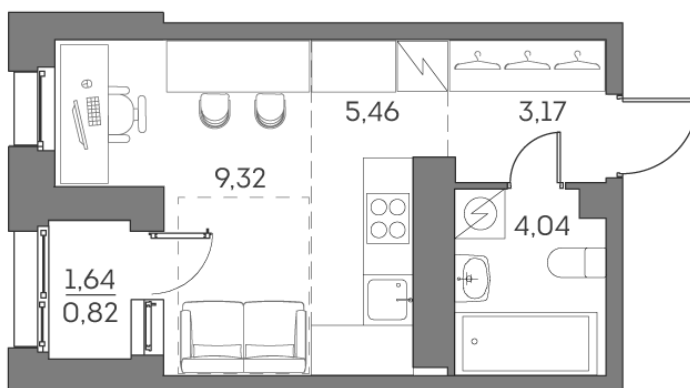

# Студия 22.81 м<sup>2</sup>

~~14 052 268 руб.~~

**10 539 201 руб.**

Скидка

Скидка

White Box

На улицу

С лоджией