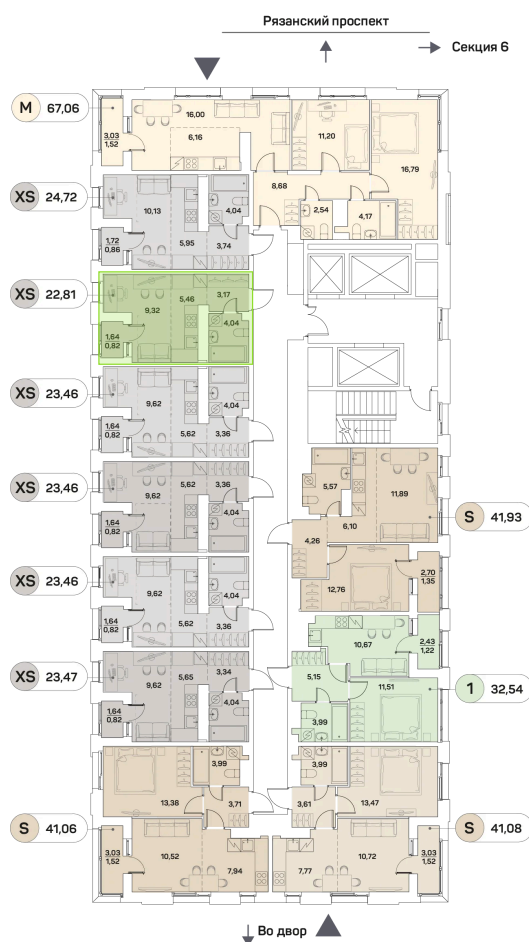

Номер: 622

Студия 22.81 м²

Отсканируйте QR-код и
смотрите на сайте akvilon-
beside.ru

~~14 052 268 руб.~~

10 539 201 руб.

Скидка

Скидка

White Box

На улицу

С лоджией

Корпус

1 корпус 2 очередь

Этаж

20

Секция

5

На этаже 20

Студия 22.81 м²

Адрес офиса продаж
г Москва, Рязанский пр-кт, д 2 стр 25

05.04.2025 00:52 (Мск)

Не является публичной офертой, цена может быть скорректирована. Информация взята с сайта «akvilon-beside.ru»

На генплане 1 корпус 2 очередь

Студия 22.81 м²

Адрес офиса продаж
г Москва, Рязанский пр-кт, д 2 стр 25

05.04.2025 00:52 (Мск)

Не является публичной офертой, цена может быть скорректирована. Информация взята с сайта «akvilon-beside.ru»