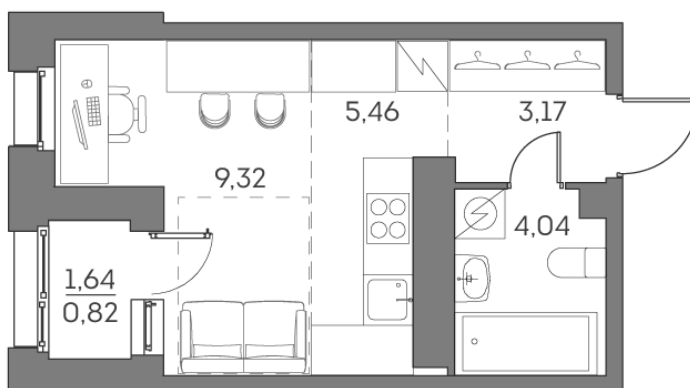

Номер: 622

Студия 22.81 м²

Отсканируйте QR-код и
смотрите на сайте akvilon-
beside.ru

~~14 052 268 руб.~~

10 539 201 руб.

Скидка

Скидка

White Box

На улицу

С лоджией

Корпус

1 корпус 2 очередь

Этаж

20

Секция

5