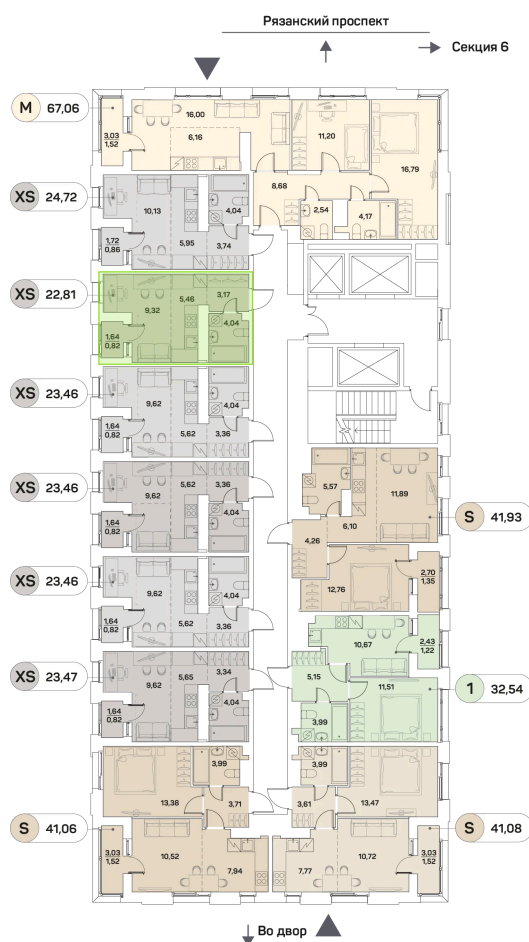

# На этаже 20

Студия 22.81 м<sup>2</sup>

Адрес офиса продаж  
г Москва, Рязанский пр-кт, д 2 стр 25

21.04.2025 20:35 (Мск)

Не является публичной офертой, цена может быть скорректирована. Информация взята с сайта «akvilon-beside.ru»

**На генплане 1  
корпус 2  
очередь**

**Студия 22.81 м<sup>2</sup>**

Адрес офиса продаж  
г Москва, Рязанский пр-кт, д 2 стр 25

21.04.2025 20:35 (Мск)

Не является публичной офертой, цена может быть скорректирована. Информация взята с сайта «[akvilon-beside.ru](http://akvilon-beside.ru)»