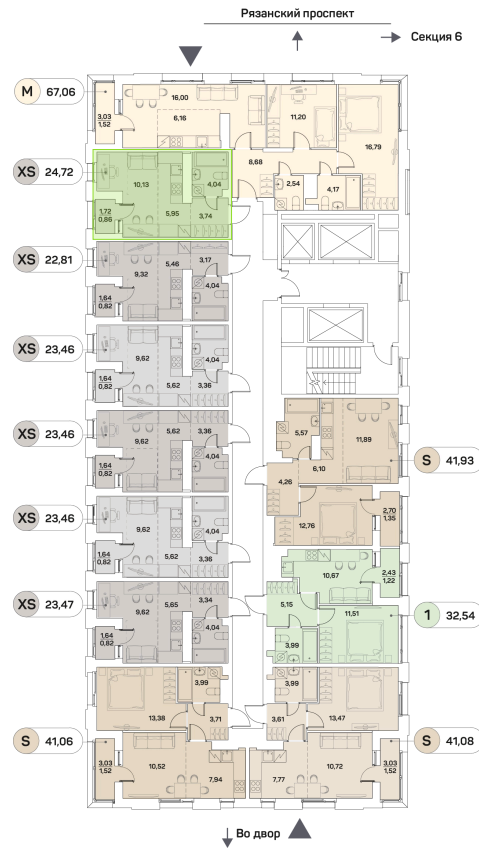

ЖК "Аквилон Beside 2.0 (Аквилон Бисайд 2.0)"

Номер 557

Студия 24,72 м²

Скидка

White Box

Вид на улицу

С лоджией

Корпус	1 корпус 2 очередь	Секция	5
Этаж	14	Сдача	2 кв. 2027

~~14 006 187 руб~~

10 504 640 руб

Отсканируйте QR-код
и смотрите на сайте
akvilon-beside.ru

На этаже 14

Студия 24,72 м²

Генплан, 1 корпус 2 очередь

Офис продаж

 Адрес