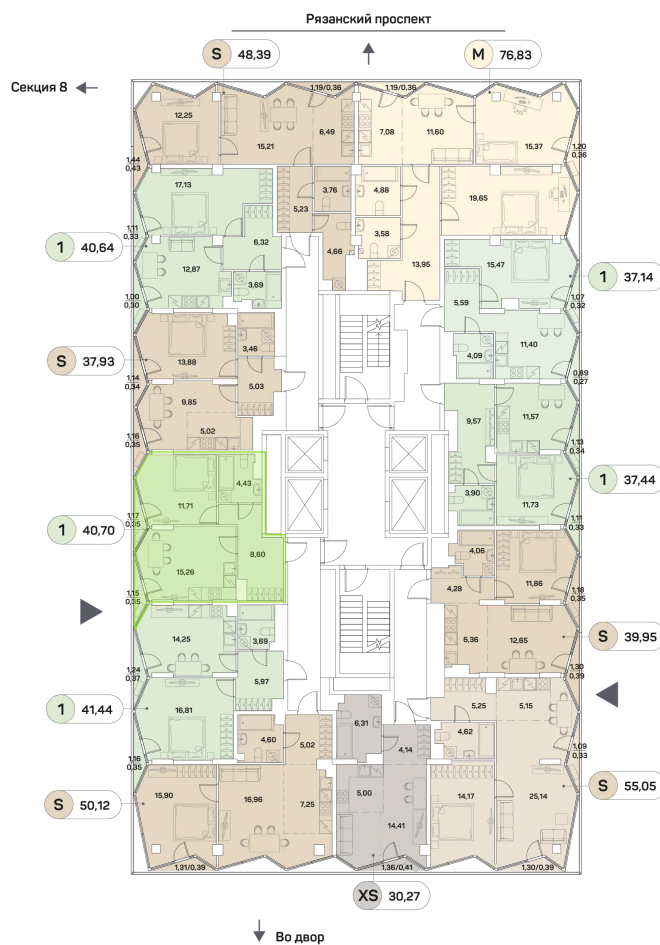

На этаже 11

1 комнатная 40.7 м²

Адрес офиса продаж
г Москва, Рязанский пр-кт, д 2 стр 25

21.04.2025 20:40 (Мск)

Не является публичной офертой, цена может быть скорректирована. Информация взята с сайта «akvilon-beside.ru»