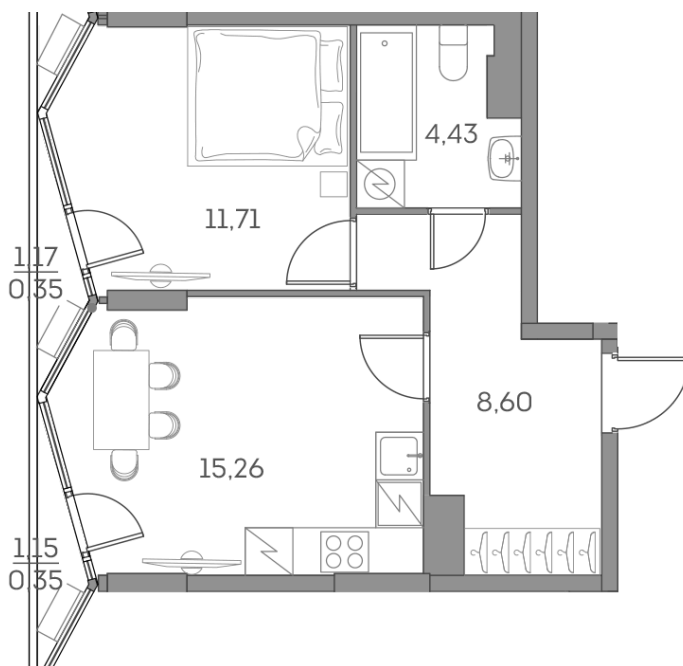

# 1 комнатная 40.7 м<sup>2</sup>

~~20 754 504 руб.~~

**15 565 878 руб.**

Скидка

Скидка

White Box

На улицу и двор

Корпус	1 корпус 2 очередь	Этаж	11
Секция	9	Сдача	2 кв. 2027