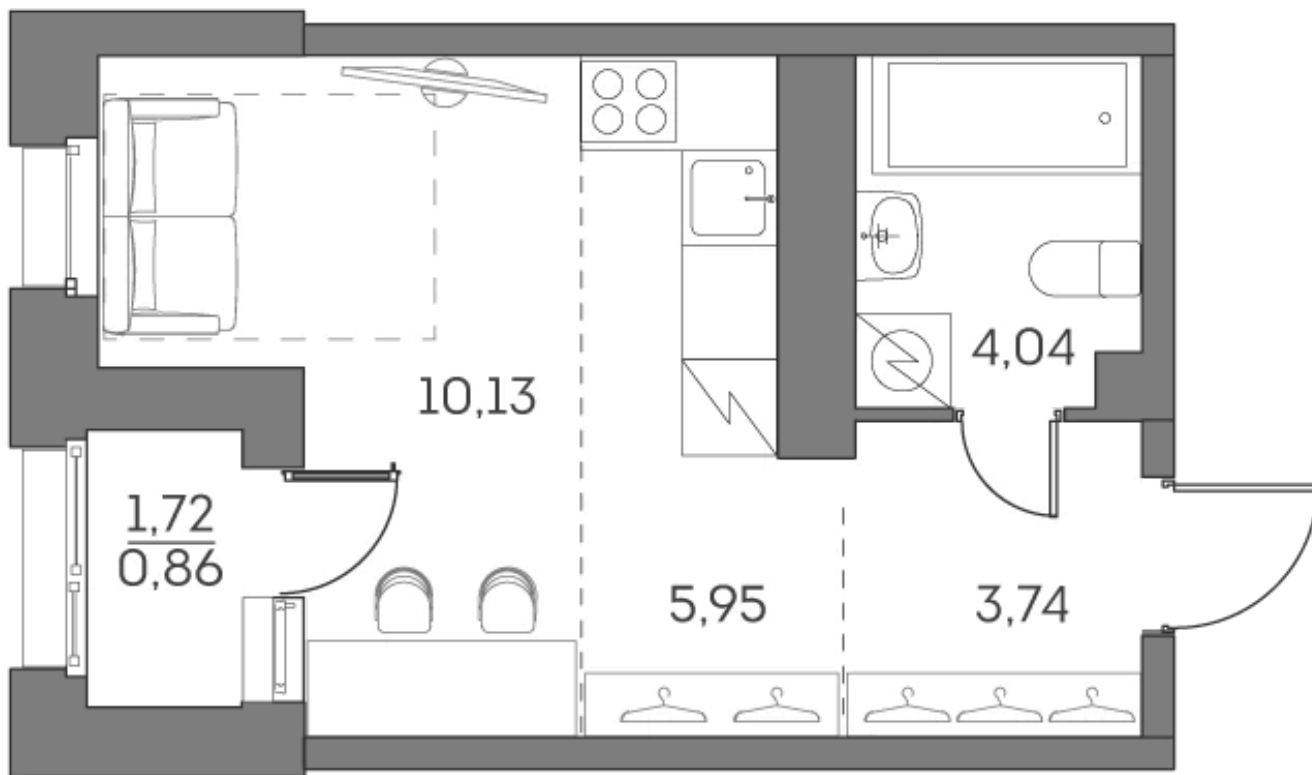

ЖК "Аквилон Beside 2.0 (Аквилон Бисайд 2.0)"

Номер 164

Студия 24,72 м²

Скидка

White Box

Вид на улицу

С лоджией

Корпус	1 корпус 2 очередь	Секция	1
Этаж	16	Сдача	2 кв. 2027

14 713 311 руб

11 034 983 руб

Отсканируйте QR-код
и смотрите на сайте
akvilon-beside.ru

На этаже 16

Студия 24,72 м²

Генплан, 1 корпус 2 очередь

Офис продаж

 Адрес