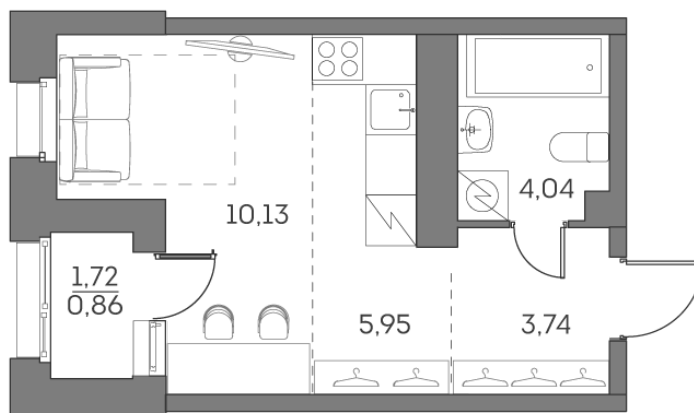

Номер: 164

Отсканируйте QR-код и
смотрите на сайте akvilon-
beside.ru

1 комнатная 24.72 м²

~~13 596 428 руб.~~

10 197 321 руб.

-25%

White Box

На улицу

На улицу

С лоджией

Корпус	1 корпус 2 очередь	Этаж	16
Секция	1	Сдача	2 кв. 2027

08.09.2024, 01:21

Не является публичной офертой, цена может быть скорректирована. Информация взята с сайта «akvilon-beside.ru»

На этаже 16

1 комнатная 24.72 м²

08.09.2024, 01:21

Не является публичной офертой, цена может быть скорректирована. Информация взята с сайта «akvilon-beside.ru»

На генплане 1 корпус 2 очередь

1 комнатная 24.72 м²