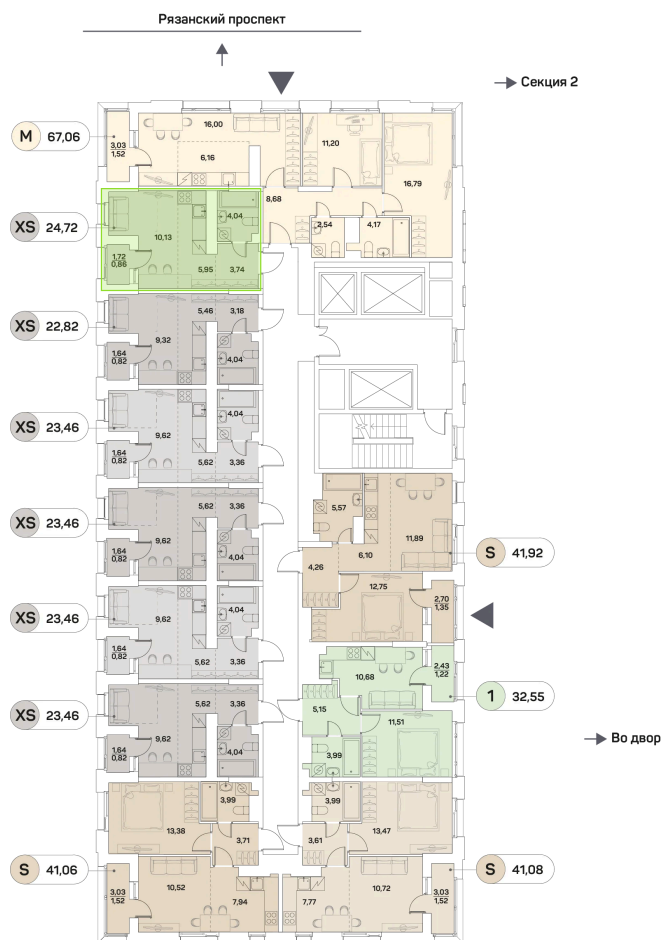

Номер: 164

Отсканируйте QR-код и
смотрите на сайте akvilon-
beside.ru

1 комнатная 24.72 м²

~~13 596 428 руб.~~

10 197 321 руб.

-25%

White Box

На улицу

На улицу

С лоджией

Корпус	1 корпус 2 очередь	Этаж	16
Секция	1	Сдача	2 кв. 2027

08.09.2024, 01:21

Не является публичной офертой, цена может быть скорректирована. Информация взята с сайта «akvilon-beside.ru»

На этаже 16

1 комнатная 24.72 м²

08.09.2024, 01:21

Не является публичной офертой, цена может быть скорректирована. Информация взята с сайта «akvilon-beside.ru»

На генплане 1 корпус 2 очередь

1 комнатная 24.72 м²