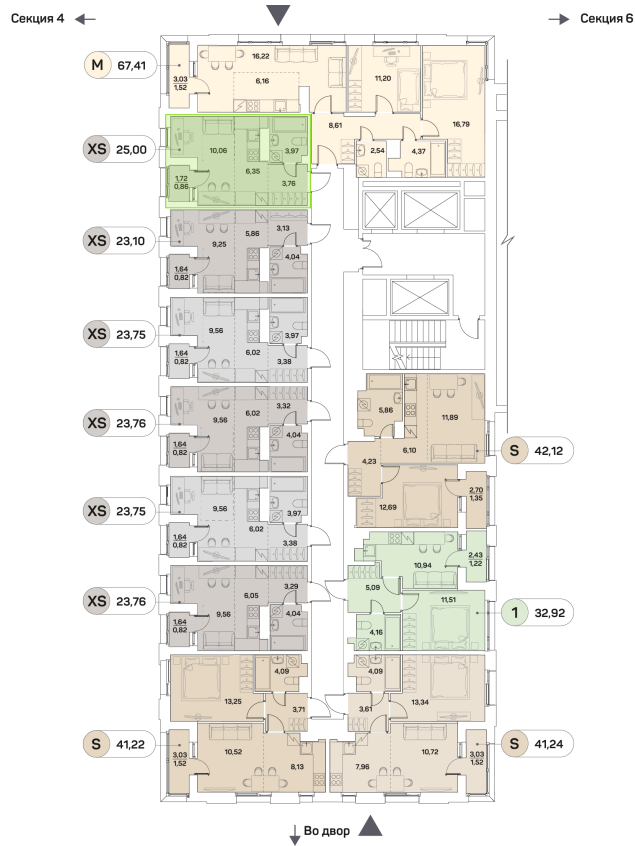

ЖК "Аквилон Beside 2.0 (Аквилон Бисайд 2.0)"

Номер 491

Студия 25 м²

Скидка

White Box

Вид на улицу

С лоджией

Корпус	1 корпус 2 очередь	Секция	5
Этаж	8	Сдача	2 кв. 2027

13 494 100 руб

10 120 575 руб

Отсканируйте QR-код
и смотрите на сайте
akvilon-beside.ru

На этаже 8

Студия 25 м²

Генплан, 1 корпус 2 очередь

Офис продаж

 Адрес