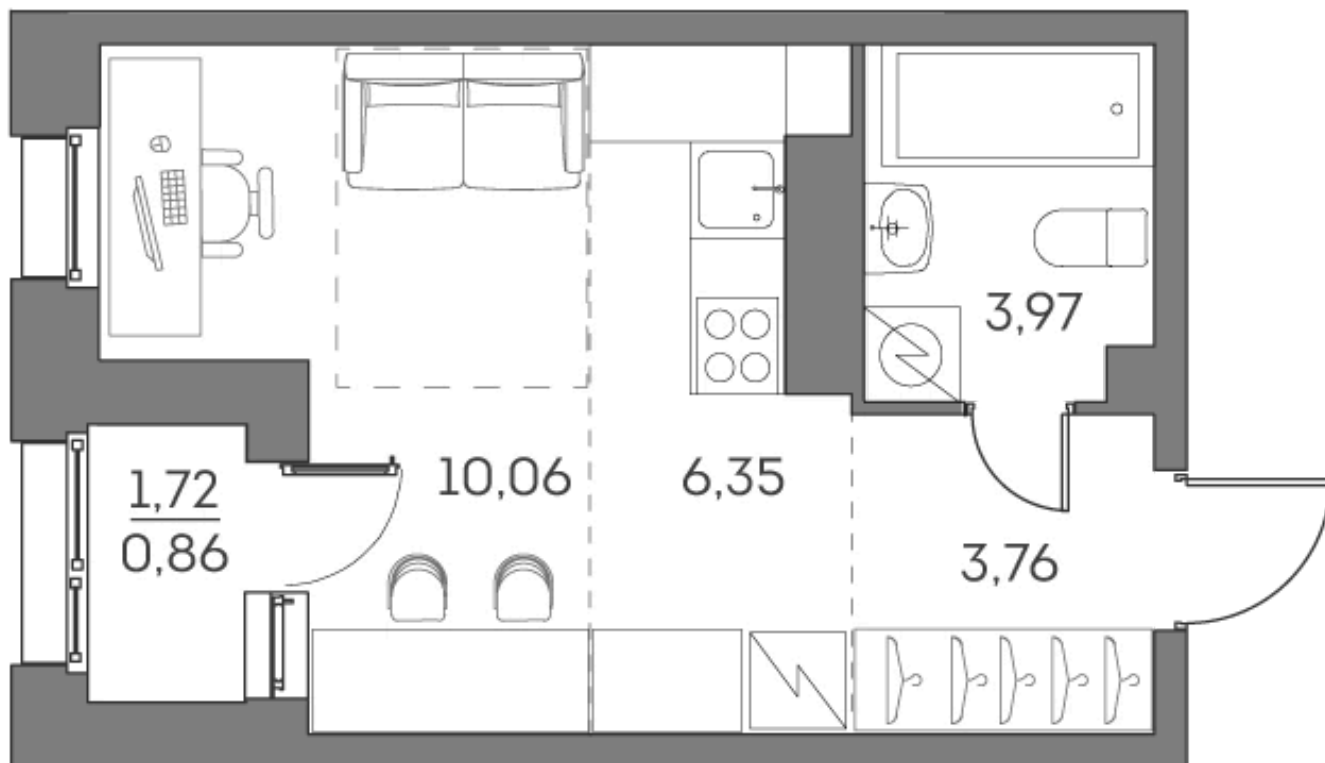

ЖК "Аквилон Beside 2.0 (Аквилон Бисайд 2.0)"

Номер 491

Студия 25 м²

Скидка

White Box

Вид на улицу

С лоджией

Корпус	1 корпус 2 очередь	Секция	5
Этаж	8	Сдача	2 кв. 2027

13 494 100 руб

10 120 575 руб

Отсканируйте QR-код
и смотрите на сайте
akvilon-beside.ru

На этаже 8

Студия 25 м²

Генплан, 1 корпус 2 очередь

Офис продаж

 Адрес