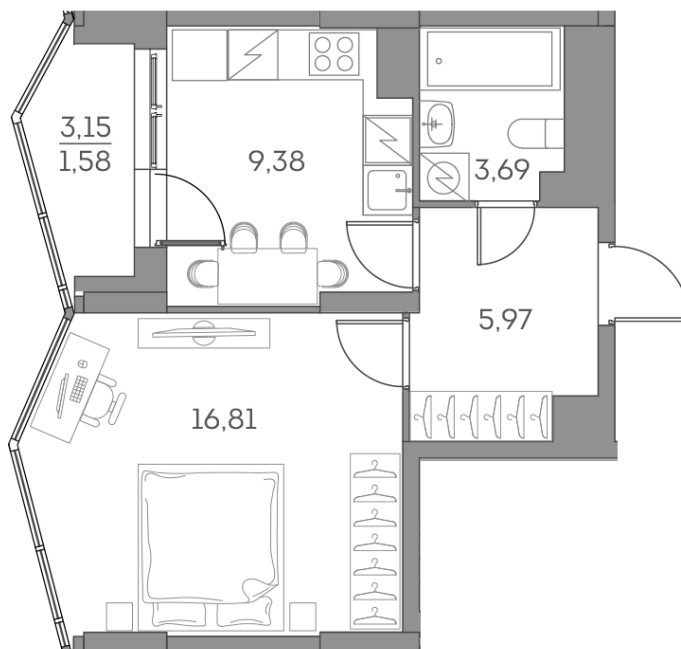

Номер: 1088

1 комнатная 37.43 м²

Отсканируйте QR-код и
смотрите на сайте akvilon-
beside.ru

~~27 946 601 руб.~~

20 959 951 руб.

В ипотеку от 47 293 руб.

100%

Корпус	1 корпус 2 очередь	Этаж	26
Секция	9	Сдача	2 кв. 2027

05.07.2026 01:49 (Мск)

Не является публичной офертой, цена может быть скорректирована.
Информация взята с сайта «akvilon-beside.ru».

На этаже 26

1 комнатная 37.43 м²

05.07.2026 01:49 (Мск)

Не является публичной офертой, цена может быть скорректирована.
Информация взята с сайта «akvilon-beside.ru».

На генплане 1
корпус 2
очередь

1 комнатная 37.43 м²

05.07.2026 01:49 (Мск)

Не является публичной офертой, цена может быть скорректирована.
Информация взята с сайта «akvilon-beside.ru».