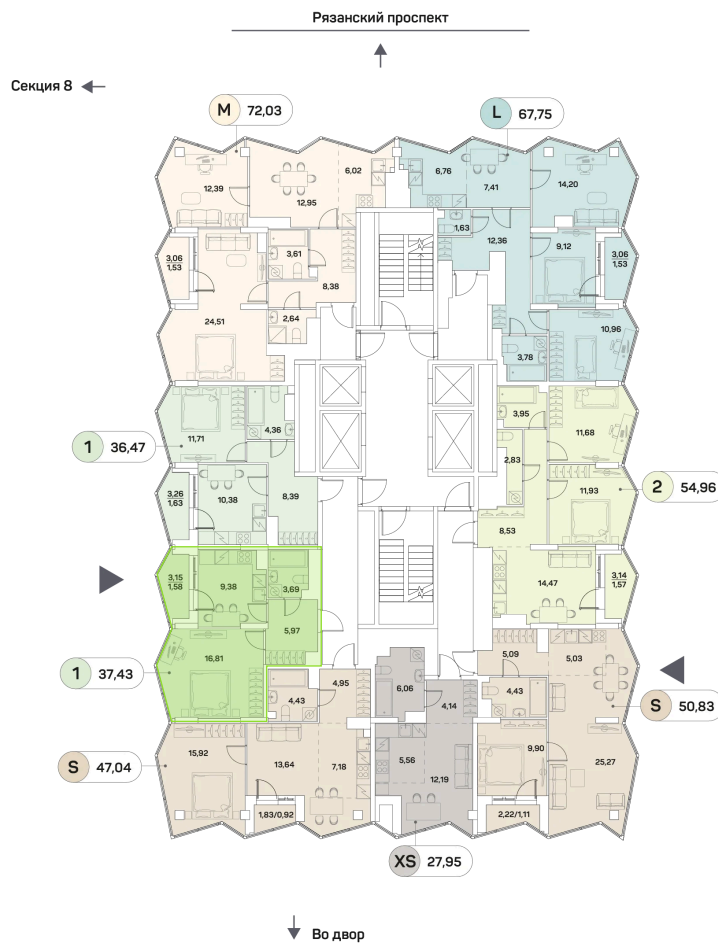

Номер: 1088

1 комнатная 37.43 м²

Отсканируйте QR-код и
смотрите на сайте akvilon-
beside.ru

~~27 946 601 руб.~~

20 959 951 руб.

В ипотеку от 47 293 руб.

100%

Корпус	1 корпус 2 очередь	Этаж	26
Секция	9	Сдача	2 кв. 2027

05.07.2026 01:49 (Мск)

Не является публичной офертой, цена может быть скорректирована.
Информация взята с сайта «akvilon-beside.ru».

На этаже 26

1 комнатная 37.43 м²

05.07.2026 01:49 (Мск)

Не является публичной офертой, цена может быть скорректирована.
Информация взята с сайта «akvilon-beside.ru».

На генплане 1
корпус 2
очередь

1 комнатная 37.43 м²

05.07.2026 01:49 (Мск)

Не является публичной офертой, цена может быть скорректирована.
Информация взята с сайта «akvilon-beside.ru».