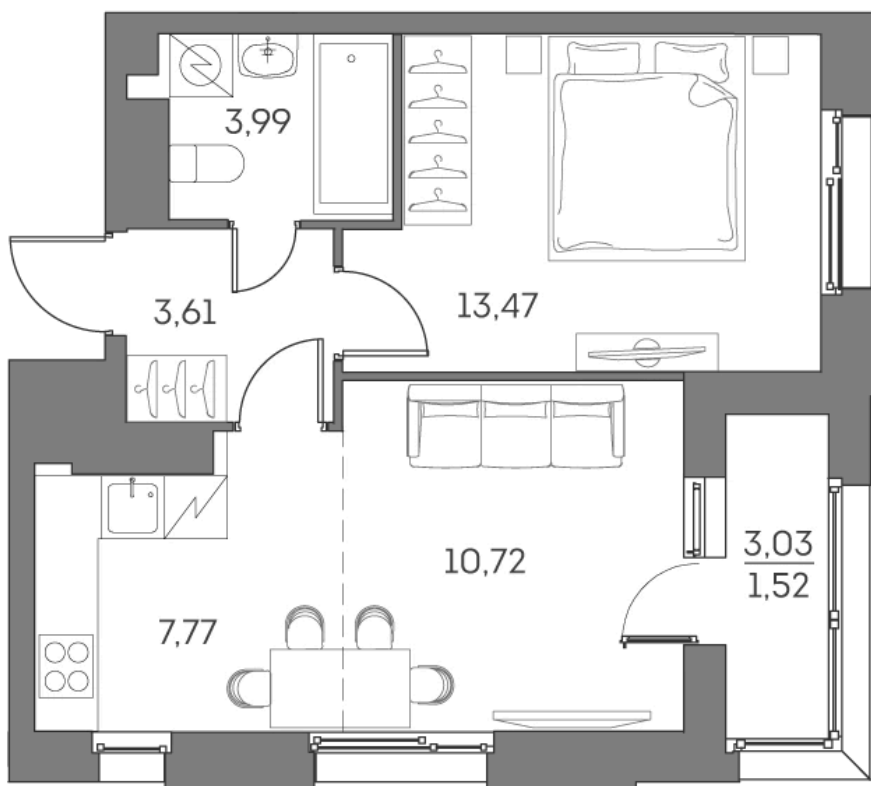

ЖК "Аквилон Beside 2.0 (Аквилон Бисайд 2.0)"

Номер 660

Квартира 2-комнатная 41,08 м²

Скидка

White Box

Вид во двор

С лоджией

Корпус	1 корпус 2 очередь	Секция	5
Этаж	24	Сдача	2 кв. 2027

~~23 980 423 руб~~

17 985 317 руб

Отсканируйте QR-код
и смотрите на сайте
akvilon-beside.ru

На этаже 24

Квартира 2-комнатная 41,08 м²

Генплан, 1 корпус 2 очередь

Офис продаж

 Адрес