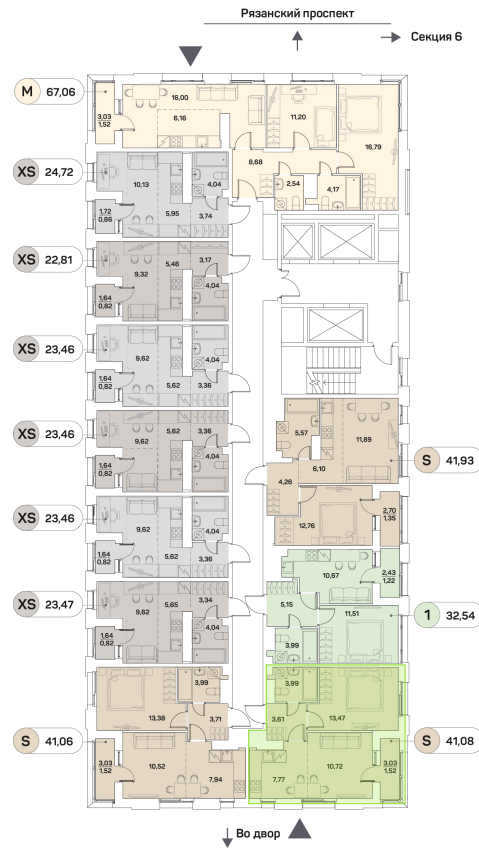

ЖК "Аквилон Beside 2.0 (Аквилон Бисайд 2.0)"

Номер 660

Квартира 2-комнатная 41,08 м²

Скидка

White Box

Вид во двор

С лоджией

Корпус	1 корпус 2 очередь	Секция	5
Этаж	24	Сдача	2 кв. 2027

~~23 980 423 руб~~

17 985 317 руб

Отсканируйте QR-код
и смотрите на сайте
akvilon-beside.ru

На этаже 24

Квартира 2-комнатная 41,08 м²

Генплан, 1 корпус 2 очередь

Офис продаж

 Адрес