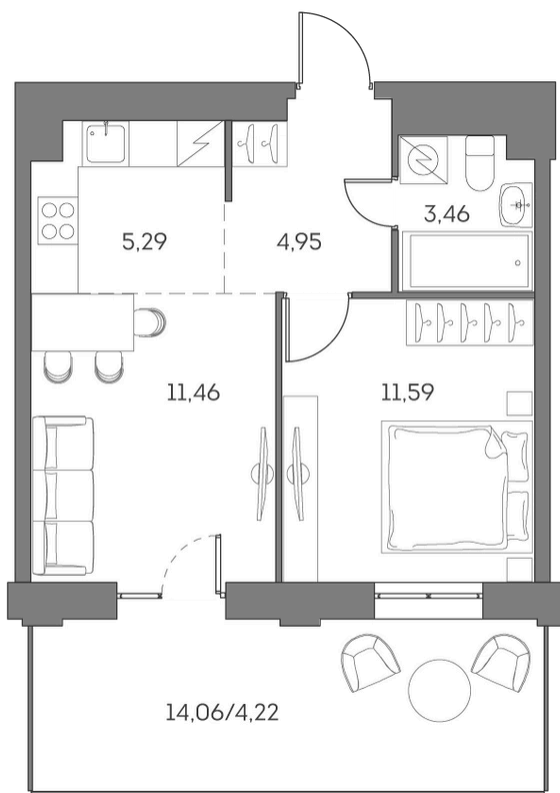

ЖК "Аквилон Beside 2.0 (Аквилон Бисайд 2.0)"

Номер 682

Квартира 2-комнатная 40,97 м²

Скидка

White Box

Вид во двор

Корпус	1 корпус 2 очередь	Секция	6
Этаж	2	Сдача	2 кв. 2027

20 777 963 руб

15 583 472 руб

Отсканируйте QR-код
и смотрите на сайте
akvilon-beside.ru

На этаже 2

Квартира 2-комнатная 40,97 м²

Генплан, 1 корпус 2 очередь