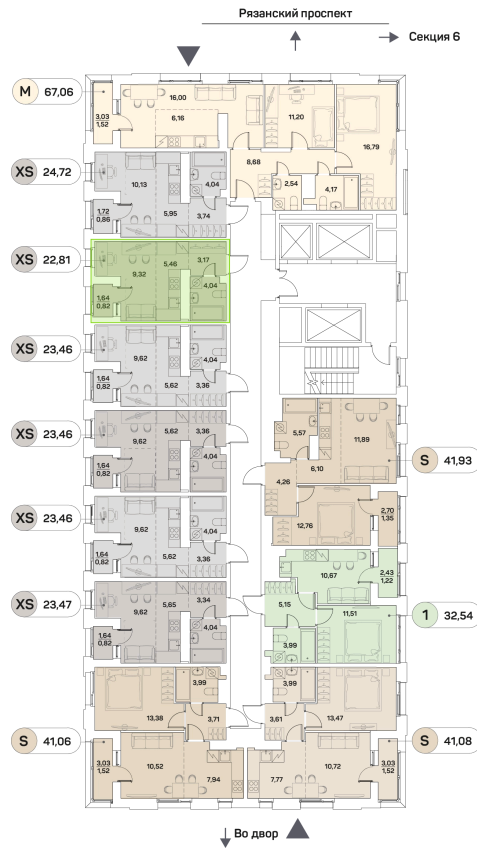

# Студия 22,81 м<sup>2</sup>

Скидка

White Box

Вид на улицу

С лоджией

Корпус	1 корпус 2 очередь	Секция	5
Этаж	22	Сдача	2 кв. 2027

14 275 045 руб

## 10 706 284 руб

Отсканируйте QR-код  
и смотрите на сайте  
[akvilon-beside.ru](http://akvilon-beside.ru)

На этаже 22

Студия 22,81 м<sup>2</sup>

Генплан, 1 корпус 2 очередь