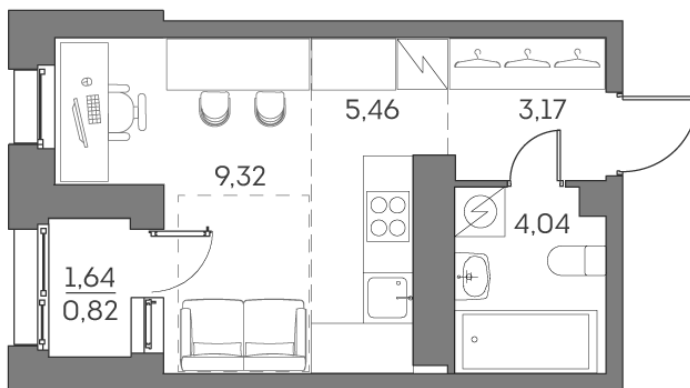

Номер: 644

Студия 22.81 м²

Отсканируйте QR-код и
смотрите на сайте akvilon-
beside.ru

~~21 894 559 руб.~~

14 778 827 руб.

В ипотеку от **33 346 руб.**

Скидка

Европланировка

Корпус	1 корпус 2 очередь	Этаж	22
Секция	5	Сдача	2 кв. 2027

27.06.2026 04:57 (Мск)

Не является публичной офертой, цена может быть скорректирована.
Информация взята с сайта «akvilon-beside.ru».

На этаже 22

Студия 22.81 м²

27.06.2026 04:57 (Мск)

Не является публичной офертой, цена может быть скорректирована.
Информация взята с сайта «akvilon-beside.ru».

На генплане 1
корпус 2
очередь

Студия 22.81 м²

27.06.2026 04:57 (Мск)