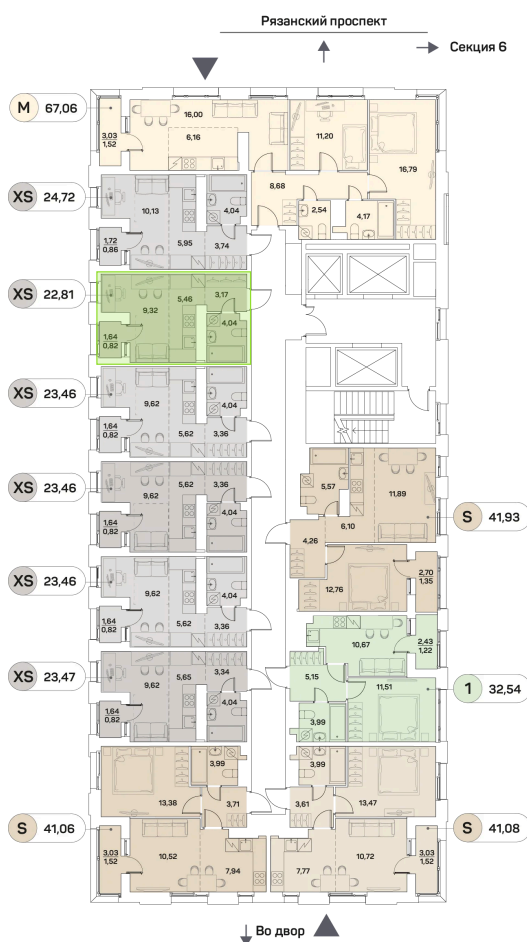

Номер: 644

Студия 22.81 м²

Отсканируйте QR-код и
смотрите на сайте akvilon-
beside.ru

~~21 894 559 руб.~~

14 778 827 руб.

В ипотеку от **33 346 руб.**

Скидка

Европланировка

Корпус	1 корпус 2 очередь	Этаж	22
Секция	5	Сдача	2 кв. 2027

27.06.2026 04:57 (Мск)

Не является публичной офертой, цена может быть скорректирована.
Информация взята с сайта «akvilon-beside.ru».

На этаже 22

Студия 22.81 м²

27.06.2026 04:57 (Мск)

Не является публичной офертой, цена может быть скорректирована.
Информация взята с сайта «akvilon-beside.ru».

На генплане 1
корпус 2
очередь

Студия 22.81 м²

27.06.2026 04:57 (Мск)