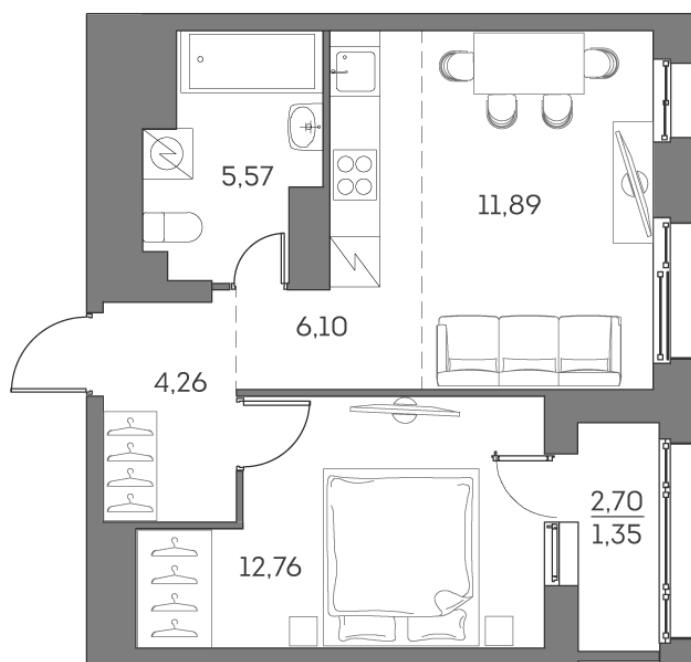

Номер: 636

Отсканируйте QR-код и
смотрите на сайте akvilon-
beside.ru

2 комнатная 41.93 м²

~~21 904 696 руб.~~

16 428 522 руб.

-25%

White Box

На улицу

На улицу

С лоджией

Корпус	1 корпус 2 очередь	Этаж	22
Секция	5	Сдача	2 кв. 2027

08.09.2024, 02:37

Не является публичной офертой, цена может быть скорректирована. Информация взята с сайта «akvilon-beside.ru»

На этаже 22

2 комнатная 41.93 м²

08.09.2024, 02:37

Не является публичной офертой, цена может быть скорректирована. Информация взята с сайта «akvilon-beside.ru»

На генплане 1 корпус 2 очередь

2 комнатная 41.93 м²