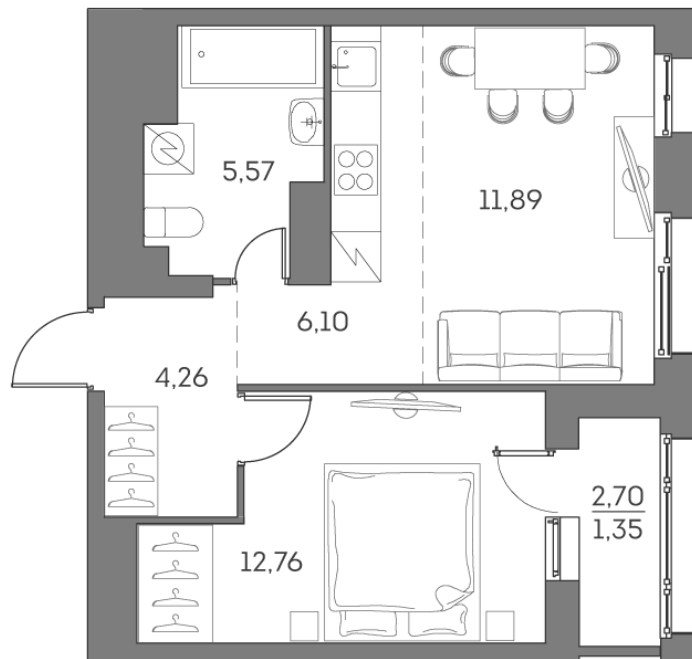

Номер: 636

Отсканируйте QR-код и
смотрите на сайте akvilon-
beside.ru

2 комнатная 41.93 м²

~~23 257 117 руб.~~

17 442 838 руб.

Скидка

Скидка

White Box

На улицу

С лоджией

Корпус	1 корпус 2 очередь	Этаж	22
Секция	5	Сдача	2 кв. 2027

Адрес офиса продаж
г Москва, Рязанский пр-кт, д 2 стр 25

05.02.2025 10:01 (Мск)

Не является публичной офертой, цена может быть скорректирована. Информация взята с сайта «akvilon-beside.ru»

На этаже 22

2 комнатная 41.93 м²

Адрес офиса продаж
г Москва, Рязанский пр-кт, д 2 стр 25

05.02.2025 10:01 (Мск)

Не является публичной офертой, цена может быть скорректирована. Информация взята с сайта «akvilon-beside.ru»