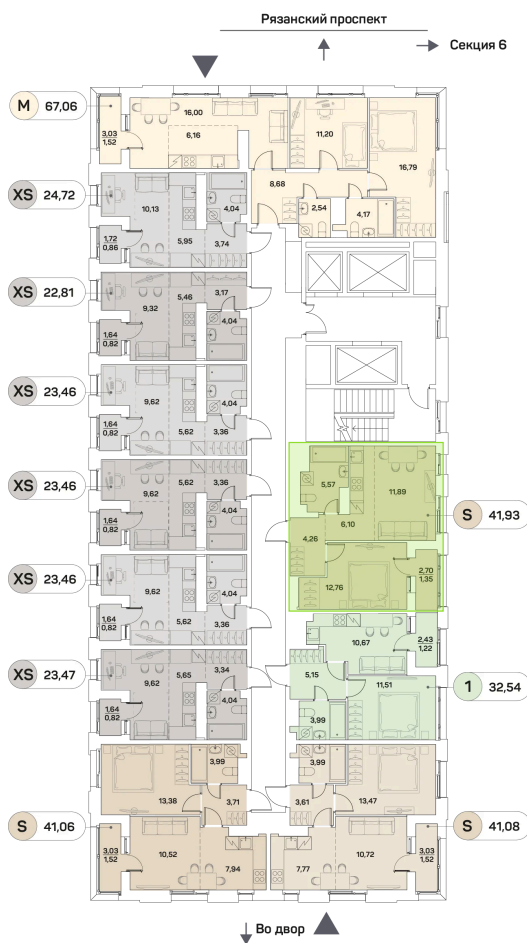

Номер: 636

Отсканируйте QR-код и
смотрите на сайте akvilon-
beside.ru

2 комнатная 41.93 м²

~~23 257 117 руб.~~

17 442 838 руб.

Скидка

Скидка

White Box

На улицу

С лоджией

Корпус	1 корпус 2 очередь	Этаж	22
Секция	5	Сдача	2 кв. 2027

Адрес офиса продаж
г Москва, Рязанский пр-кт, д 2 стр 25

05.02.2025 10:01 (Мск)

Не является публичной офертой, цена может быть скорректирована. Информация взята с сайта «akvilon-beside.ru»

На этаже 22

2 комнатная 41.93 м²

Адрес офиса продаж
г Москва, Рязанский пр-кт, д 2 стр 25

05.02.2025 10:01 (Мск)

Не является публичной офертой, цена может быть скорректирована. Информация взята с сайта «akvilon-beside.ru»

На генплане 1 корпус 2 очередь

2 комнатная 41.93 м²

Адрес офиса продаж
г Москва, Рязанский пр-кт, д 2 стр 25

05.02.2025 10:01 (Мск)

Не является публичной офертой, цена может быть скорректирована. Информация взята с сайта «akvilon-beside.ru»