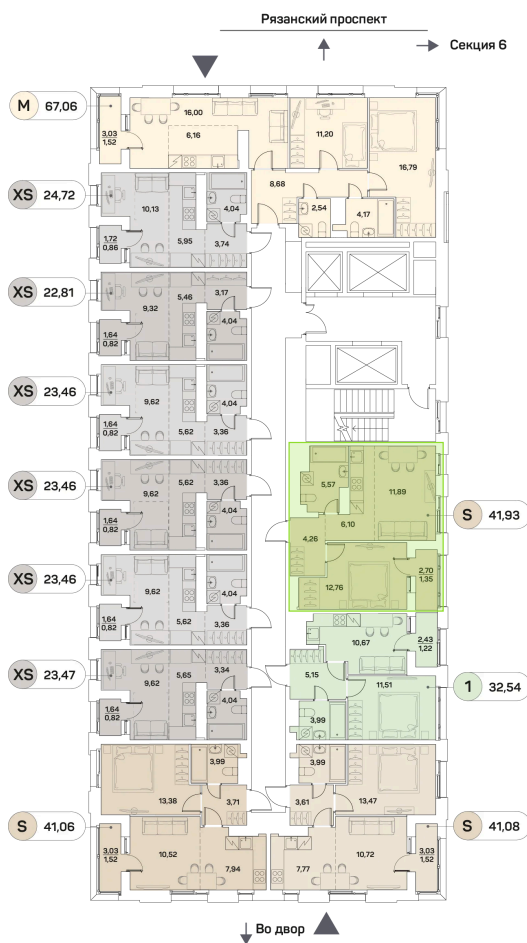

Номер: 636

Отсканируйте QR-код и
смотрите на сайте akvilon-
beside.ru

2 комнатная 41.93 м²

~~21 904 696 руб.~~

16 428 522 руб.

-25%

White Box

На улицу

На улицу

С лоджией

Корпус	1 корпус 2 очередь	Этаж	22
Секция	5	Сдача	2 кв. 2027

08.09.2024, 02:37

Не является публичной офертой, цена может быть скорректирована. Информация взята с сайта «akvilon-beside.ru»

На этаже 22

2 комнатная 41.93 м²

08.09.2024, 02:37

Не является публичной офертой, цена может быть скорректирована. Информация взята с сайта «akvilon-beside.ru»

На генплане 1 корпус 2 очередь

2 комнатная 41.93 м²