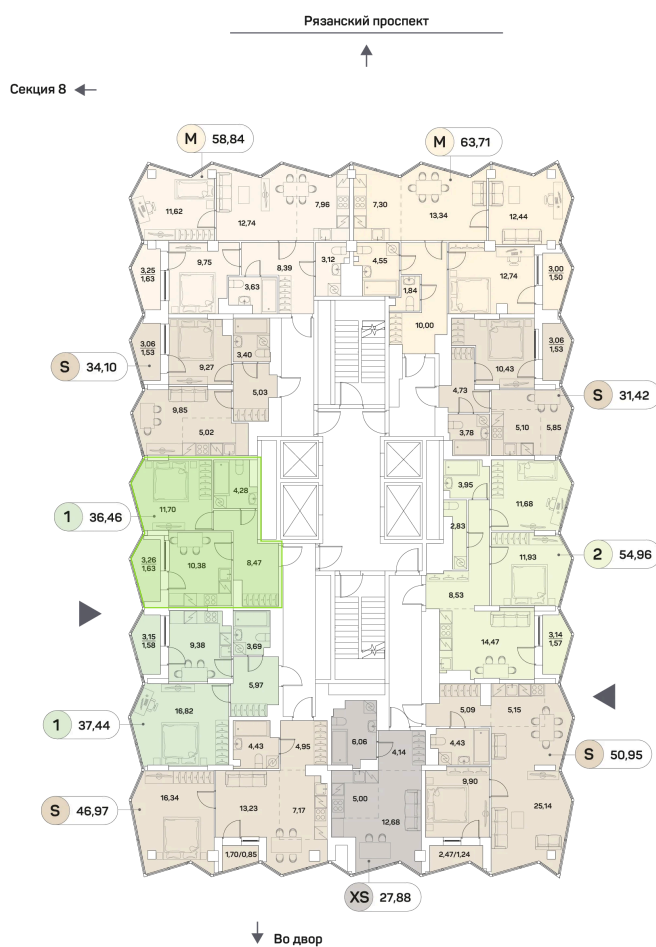

Номер: 1000

Отсканируйте QR-код и
смотрите на сайте akvilon-
beside.ru

1 комнатная 36.46 м²

~~19 465 216 руб.~~

14 598 912 руб.

Скидка

Скидка

White Box

На этаже 16

1 комнатная 36.46 м²

Адрес офиса продаж
г Москва, Рязанский пр-кт, д 2 стр 25

21.04.2025 20:55 (Мск)

Не является публичной офертой, цена может быть скорректирована. Информация взята с сайта «akvilon-beside.ru»

На генплане 1
корпус 2
очередь

1 комнатная 36.46 м²

Адрес офиса продаж
г Москва, Рязанский пр-кт, д 2 стр 25

21.04.2025 20:55 (Мск)

Не является публичной офертой, цена может быть скорректирована. Информация взята с сайта «akvilon-beside.ru»