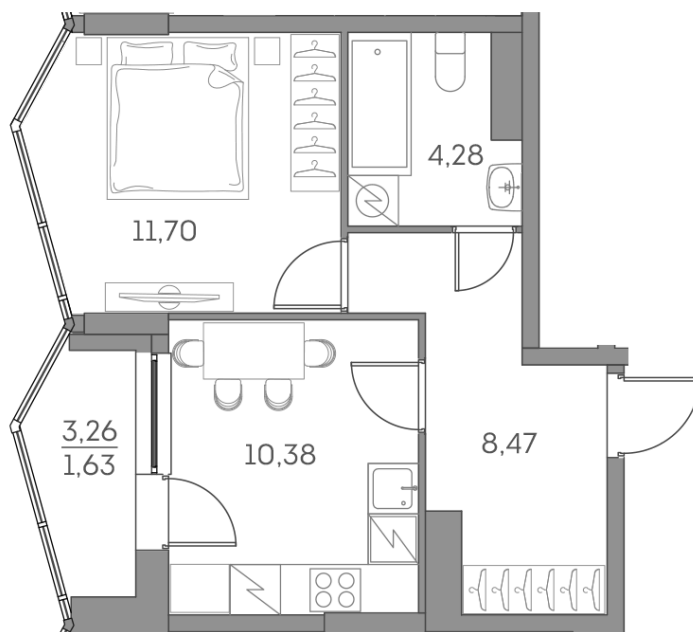

Номер: 1000

Отсканируйте QR-код и
смотрите на сайте akvilon-
beside.ru

1 комнатная 36.46 м²

~~19 465 216 руб.~~

14 598 912 руб.

Скидка

Скидка

White Box

На улицу и двор

С лоджией

Корпус

1 корпус 2 очередь

Этаж

16

Секция

9