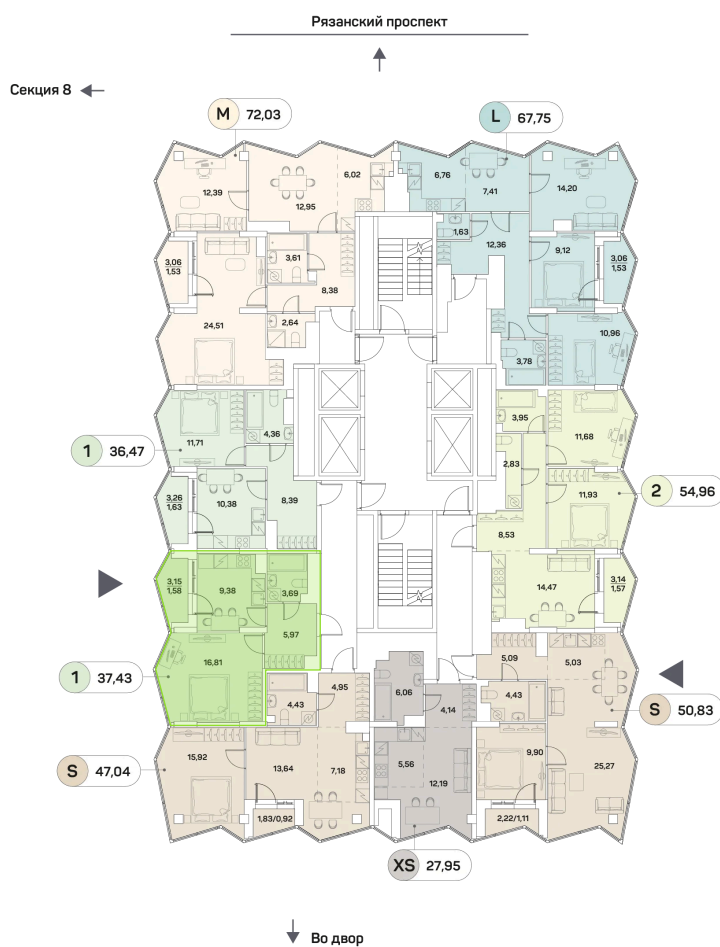

Номер: 1080

Отсканируйте QR-код и
смотрите на сайте akvilon-
beside.ru

1 комнатная 37.43 м²

~~30 838 876 руб.~~

20 816 241 руб.

Скидка

С лоджией

Корпус	1 корпус 2 очередь	Этаж	25
Секция	9	Сдача	2 кв. 2027

12.06.2026 19:54 (Мск)

Не является публичной офертой, цена может быть скорректирована.
Информация взята с сайта «akvilon-beside.ru».

На этаже 25

1 комнатная 37.43 м²

12.06.2026 19:54 (Мск)

Не является публичной офертой, цена может быть скорректирована
Информация взята с сайта «akvilon-beside.ru».

На генплане 1
корпус 2
очередь

1 комнатная 37.43 м²

12.06.2026 19:54 (Мск)

Не является публичной офертой, цена может быть скорректирована
Информация взята с сайта «akvilon-beside.ru».