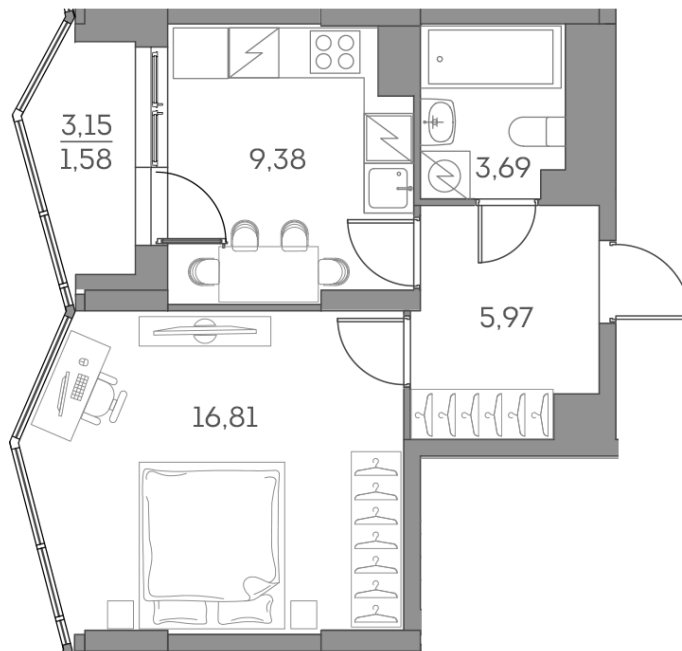

Номер: 1080

Отсканируйте QR-код и
смотрите на сайте akvilon-
beside.ru

1 комнатная 37.43 м²

~~30 739 063 руб.~~

20 748 868 руб.

Скидка

С лоджией

Корпус	1 корпус 2 очередь	Этаж	25
Секция	9	Сдача	2 кв. 2027

28.04.2026 16:51 (Мск)

Не является публичной офертой, цена может быть скорректирована. Информация взята с сайта «akvilon-beside.ru»

На генплане 1
корпус 2
очередь

1 комнатная 37.43 м²

28.04.2026 16:51 (Мск)