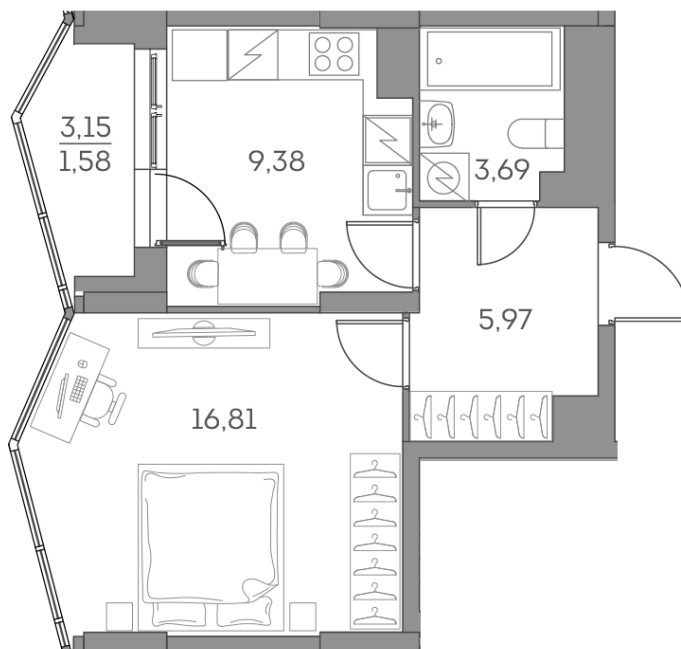

Номер: 1080

Отсканируйте QR-код и
смотрите на сайте akvilon-
beside.ru

1 комнатная 37.43 м²

~~30 838 876 руб.~~

20 816 241 руб.

В ипотеку от 46 969 руб.

Скидка

Корпус	1 корпус 2 очередь	Этаж	25
Секция	9	Сдача	2 кв. 2027

16.06.2026 11:08 (Мск)

Не является публичной офертой, цена может быть скорректирована.
Информация взята с сайта «akvilon-beside.ru».

На этаже 25

1 комнатная 37.43 м²

16.06.2026 11:08 (Мск)

Не является публичной офертой, цена может быть скорректирована.
Информация взята с сайта «akvilon-beside.ru».

На генплане 1
корпус 2
очередь

1 комнатная 37.43 м²

16.06.2026 11:08 (Мск)

Не является публичной офертой, цена может быть скорректирована.
Информация взята с сайта «akvilon-beside.ru».