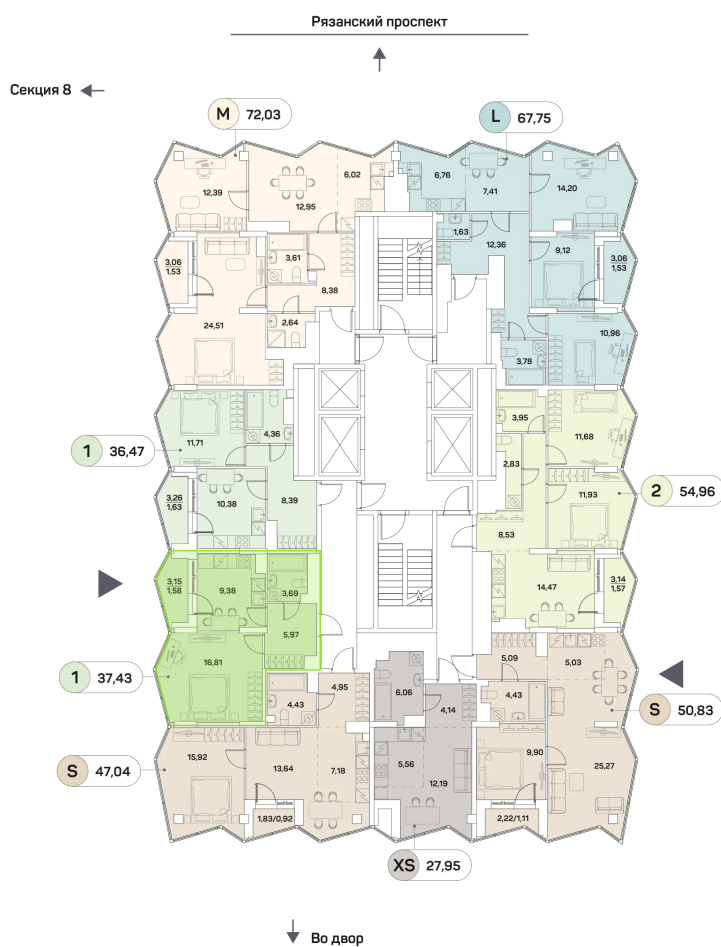

Номер: 1080

Отсканируйте QR-код и
смотрите на сайте akvilon-
beside.ru

1 комнатная 37.43 м²

~~30 838 876 руб.~~

20 816 241 руб.

В ипотеку от 46 969 руб.

Скидка

Корпус	1 корпус 2 очередь	Этаж	25
Секция	9	Сдача	2 кв. 2027

16.06.2026 11:08 (Мск)

Не является публичной офертой, цена может быть скорректирована.
Информация взята с сайта «akvilon-beside.ru».

На этаже 25

1 комнатная 37.43 м²

16.06.2026 11:08 (Мск)

Не является публичной офертой, цена может быть скорректирована.
Информация взята с сайта «akvilon-beside.ru».

На генплане 1
корпус 2
очередь

1 комнатная 37.43 м²

16.06.2026 11:08 (Мск)

Не является публичной офертой, цена может быть скорректирована.
Информация взята с сайта «akvilon-beside.ru».