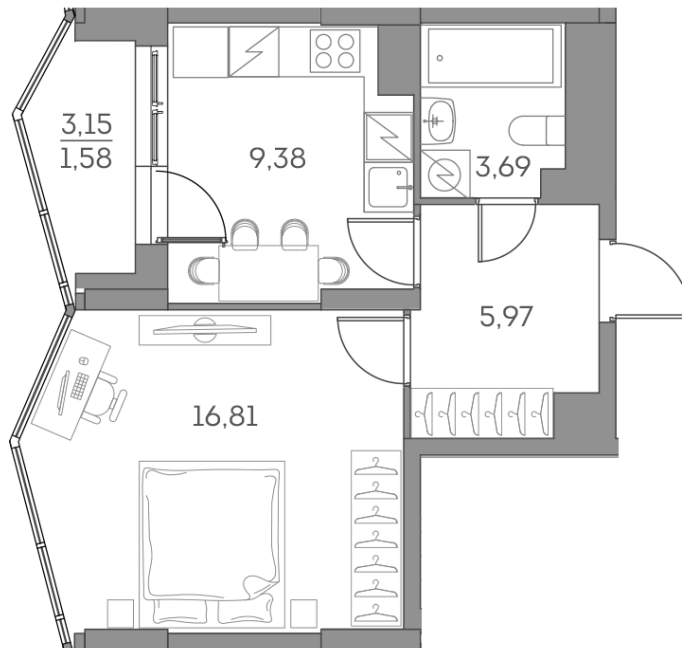

Номер: 1080

Отсканируйте QR-код и
смотрите на сайте akvilon-
beside.ru

1 комнатная 37.43 м²

~~30 838 876 руб.~~

20 816 241 руб.

Скидка

С лоджией

Корпус	1 корпус 2 очередь	Этаж	25
Секция	9	Сдача	2 кв. 2027

12.06.2026 19:54 (Мск)

Не является публичной офертой, цена может быть скорректирована.
Информация взята с сайта «akvilon-beside.ru».

На этаже 25

1 комнатная 37.43 м²

12.06.2026 19:54 (Мск)

Не является публичной офертой, цена может быть скорректирована
Информация взята с сайта «akvilon-beside.ru».

На генплане 1
корпус 2
очередь

1 комнатная 37.43 м²

12.06.2026 19:54 (Мск)

Не является публичной офертой, цена может быть скорректирована
Информация взята с сайта «akvilon-beside.ru».