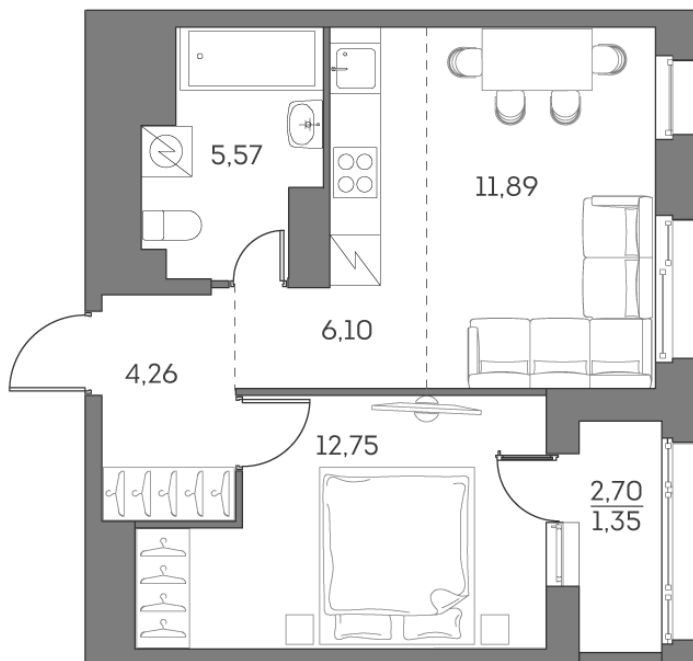

Номер: 133

Отсканируйте QR-код и
смотрите на сайте [akvilon-
beside.ru](http://akvilon-beside.ru)

2 комнатная 41.92 м²

~~21949 703 руб.~~

16 462 277 руб.

Скидка

Скидка

White Box

Во двор

С лоджией

Корпус

1 корпус 2 очередь

Этаж

14

Секция

1

На этаже 14

2 комнатная 41.92 м²

Адрес офиса продаж
г Москва, Рязанский пр-кт, д 2 стр 25

05.02.2025 14:55 (Мск)

Не является публичной офертой, цена может быть скорректирована. Информация взята с сайта «akvilon-beside.ru»