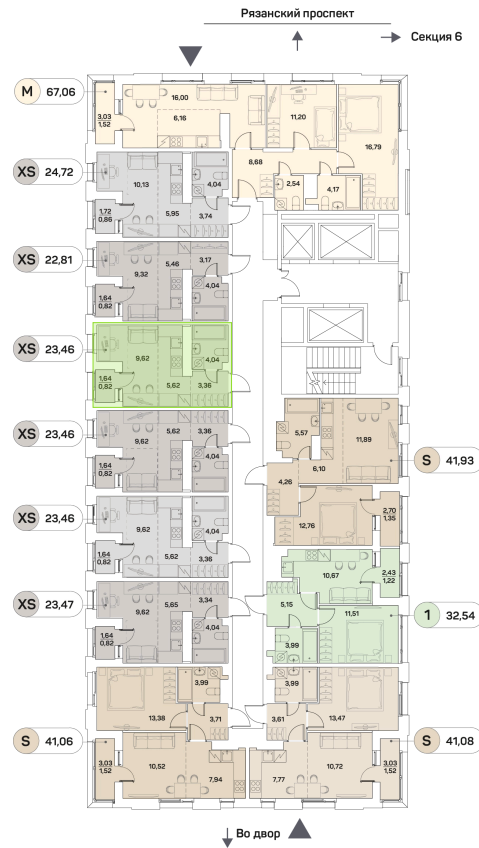

ЖК "Аквилон Beside 2.0 (Аквилон Бисайд 2.0)"

Номер 555

Студия 23,46 м²

Скидка

White Box

Вид на улицу

С лоджией

Корпус	1 корпус 2 очередь	Секция	5
Этаж	14	Сдача	2 кв. 2027

13 369 972 руб

10 027 479 руб

Отсканируйте QR-код
и смотрите на сайте
akvilon-beside.ru

На этаже 14

Студия 23,46 м²

Генплан, 1 корпус 2 очередь

Офис продаж

 Адрес