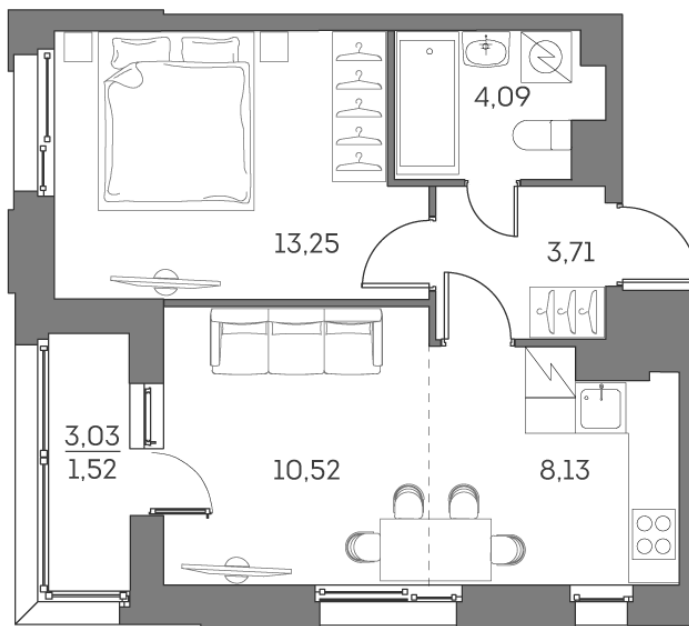

Номер: 485

Отсканируйте QR-код и
смотрите на сайте akvilon-
beside.ru

2 комнатная 41.22 м²

~~19 557 461 руб.~~

14 668 096 руб.

-25%

White Box

Во двор

Во двор

С лоджией

Корпус	1 корпус 2 очередь	Этаж	8
Секция	5	Сдача	2 кв. 2027

08.09.2024, 04:12

Не является публичной офертой, цена может быть скорректирована. Информация взята с сайта «akvilon-beside.ru»

На этаже 8

2 комнатная 41.22 м²

08.09.2024, 04:12

Не является публичной офертой, цена может быть скорректирована. Информация взята с сайта «akvilon-beside.ru»

На генплане 1 корпус 2 очередь

2 комнатная 41.22 м²

08.09.2024, 04:12