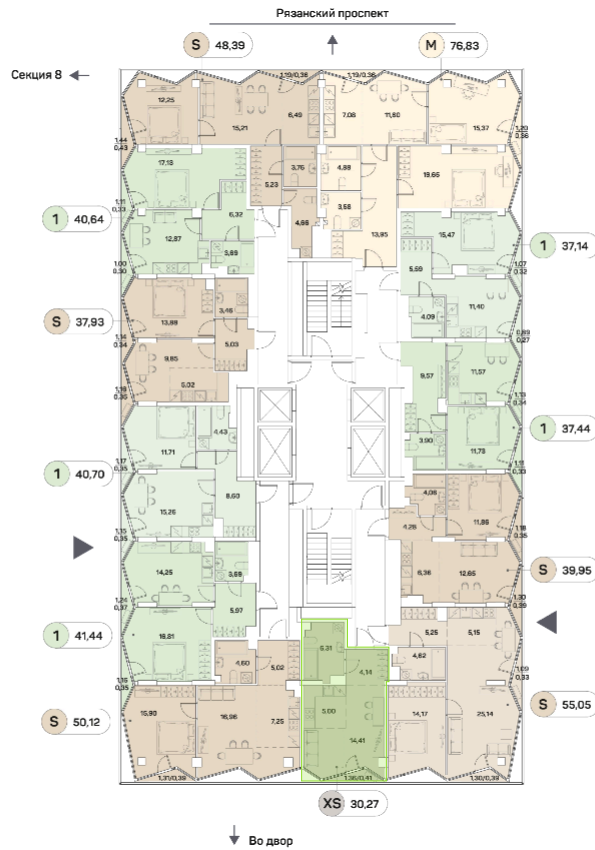

ЖК "Аквилон Beside 2.0 (Аквилон Бисайд 2.0)"

Номер 946

Студия 30,27 м²

Скидка

White Box

Вид во двор

С балконом

Корпус	1 корпус 2 очередь	Секция	9
Этаж	11	Сдача	2 кв. 2027

~~16 171 404 руб~~

12 128 553 руб

Отсканируйте QR-код
и смотрите на сайте
akvilon-beside.ru

На этаже 11

Студия 30,27 м²

Генплан, 1 корпус 2 очередь