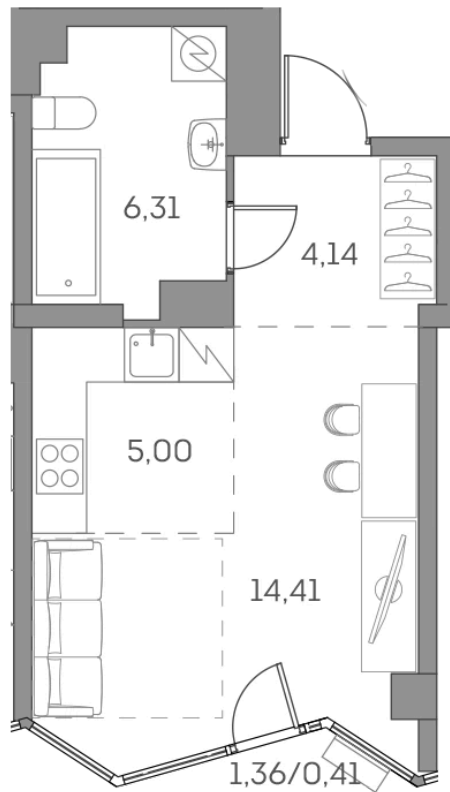

ЖК "Аквилон Beside 2.0 (Аквилон Бисайд 2.0)"

Номер 946

Студия 30,27 м²

Скидка

White Box

Вид во двор

С балконом

Корпус	1 корпус 2 очередь	Секция	9
Этаж	11	Сдача	2 кв. 2027

~~16 171 404 руб~~

12 128 553 руб

Отсканируйте QR-код
и смотрите на сайте
akvilon-beside.ru

На этаже 11

Студия 30,27 м²

Генплан, 1 корпус 2 очередь