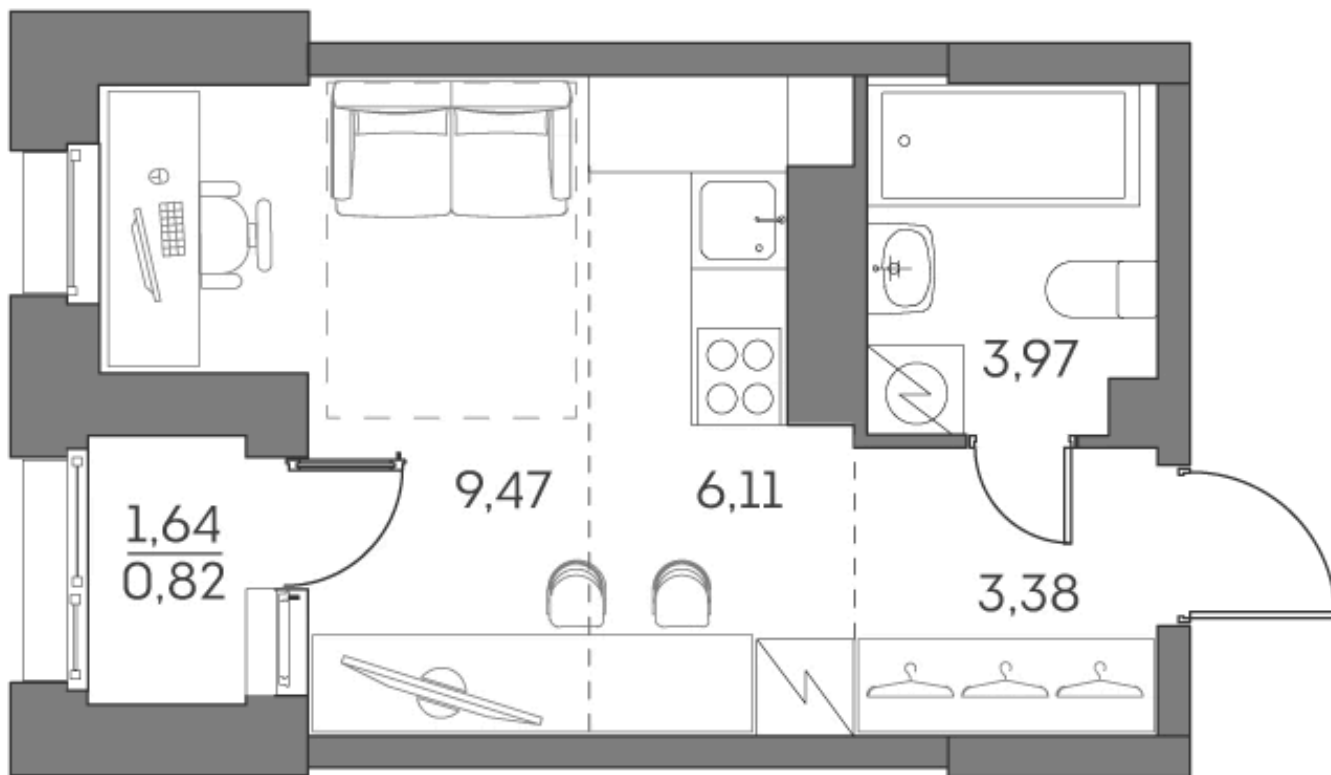

# ЖК "Аквилон Beside 2.0 (Аквилон Бисайд 2.0)"

Номер 118

# Студия 23,75 м<sup>2</sup>

Скидка

White Box

Вид на улицу

С лоджией

Корпус	1 корпус 2 очередь	Секция	1
Этаж	12	Сдача	2 кв. 2027

~~13 513 560 руб~~

## 10 135 170 руб

Отсканируйте QR-код  
и смотрите на сайте  
akvilon-beside.ru

На этаже 12

Студия 23,75 м<sup>2</sup>

Генплан, 1 корпус 2 очередь