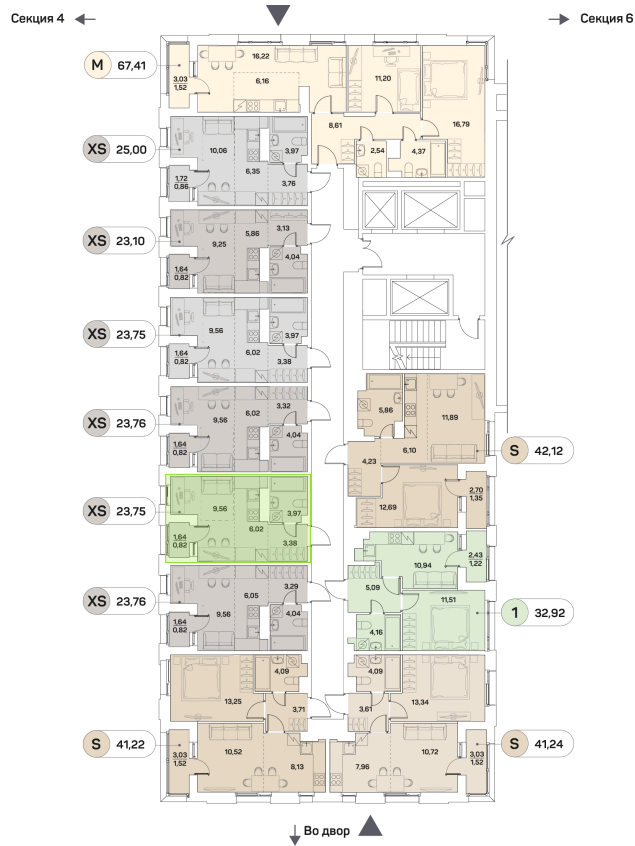

ЖК "Аквилон Beside 2.0 (Аквилон Бисайд 2.0)"

Номер 531

Студия 23,75 м²

Скидка

White Box

Вид во двор

С лоджией

Корпус	1 корпус 2 очередь	Секция	5
Этаж	12	Сдача	2 кв. 2027

~~13 528 887 руб~~

10 146 665 руб

Отсканируйте QR-код
и смотрите на сайте
akvilon-beside.ru

На этаже 12

Студия 23,75 м²

Генплан, 1 корпус 2 очередь

Офис продаж

 Адрес