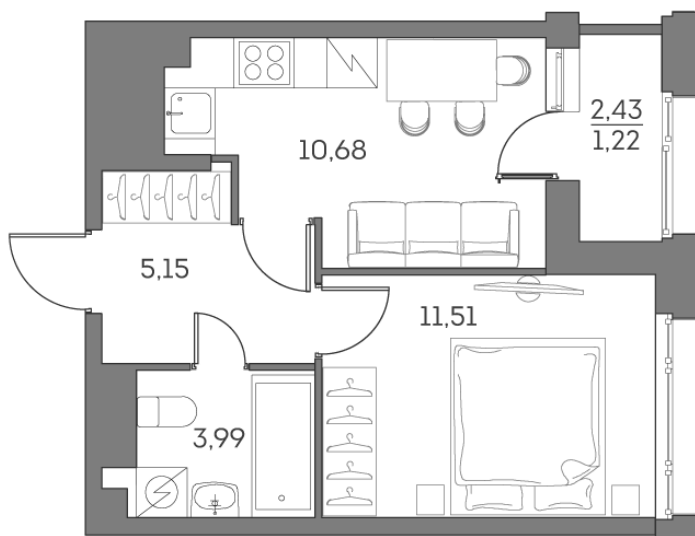

Номер: 200

Отсканируйте QR-код и
смотрите на сайте akvilon-
beside.ru

1 комнатная 32.55 м²

~~18 973 004 руб.~~

14 229 753 руб.

Скидка

White Box

Во двор

С лоджией

Корпус

1 корпус 2 очередь

Этаж

20

Секция

1

Сдача

2 кв. 2027

26.12.2024, 10:22

Не является публичной офертой, цена может быть скорректирована. Информация взята с сайта «akvilon-beside.ru»

На этаже 20

1 комнатная 32.55 м²

26.12.2024, 10:22

Не является публичной офертой, цена может быть скорректирована. Информация взята с сайта «akvilon-beside.ru»

На генплане 1 корпус 2 очередь

1 комнатная 32.55 м²

26.12.2024, 10:22

Не является публичной офертой, цена может быть скорректирована. Информация взята с сайта «akvilon-beside.ru»