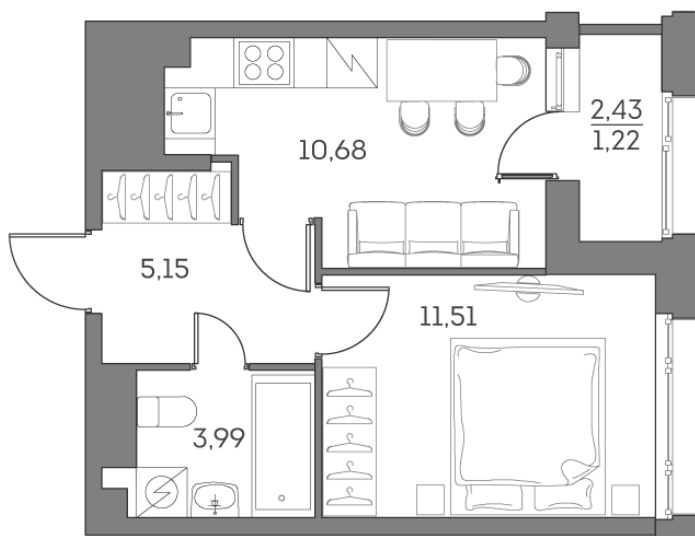

Номер: 200

Отсканируйте QR-код и
смотрите на сайте akvilon-
beside.ru

1 комнатная 32.55 м²

~~17 866 175 руб.~~

13 399 631 руб.

-25.00%

White Box

Во двор

Во двор

С лоджией

Корпус	1 корпус 2 очередь	Этаж	20
Секция	1	Сдача	2 кв. 2027

18.10.2024, 07:17

Не является публичной офертой, цена может быть скорректирована. Информация взята с сайта «akvilon-beside.ru»

На генплане 1 корпус 2 очередь

1 комнатная 32.55 м²

18.10.2024, 07:17

Не является публичной офертой, цена может быть скорректирована. Информация взята с сайта «akvilon-beside.ru»