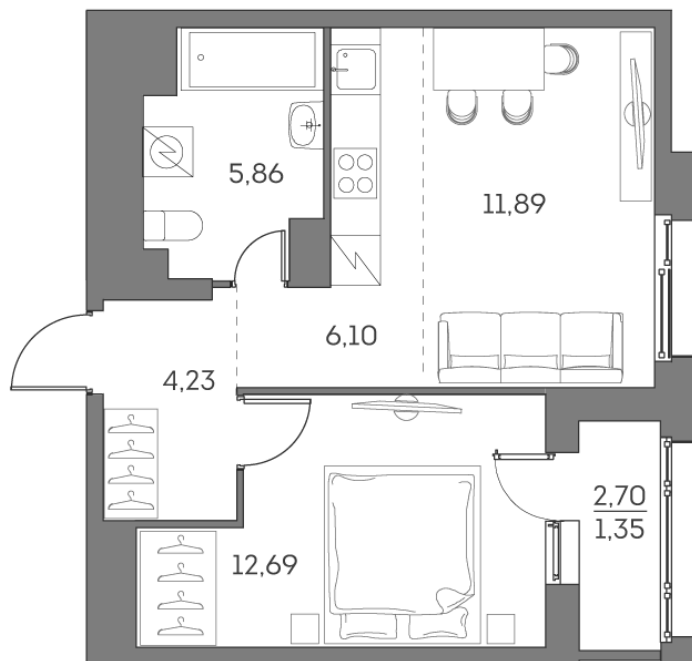

# 2 комнатная 42.12 м<sup>2</sup>

~~20 682 908 руб.~~

**15 512 181 руб.**

Скидка

Скидка

White Box

На улицу

С лоджией