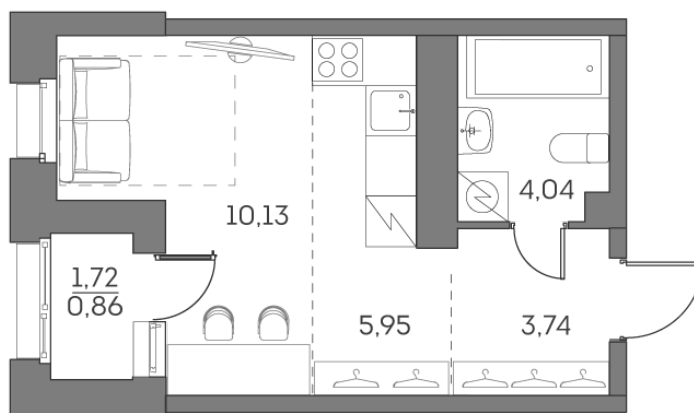

# Студия 24.72 м<sup>2</sup>

Отсканируйте QR-код и  
смотрите на сайте akvilon-  
beside.ru

~~23 842 505 руб.~~

**16 093 691 руб.**

Скидка

С лоджией

Корпус	1 корпус 2 очередь	Этаж	25
Секция	1	Сдача	2 кв. 2027

# На этаже 25

Студия 24.72 м<sup>2</sup>

20.04.2026 01:21 (Мск)

Не является публичной офертой, цена может быть скорректирована. Информация взята с сайта «akvilon-beside.ru»

На генплане 1  
корпус 2  
очередь