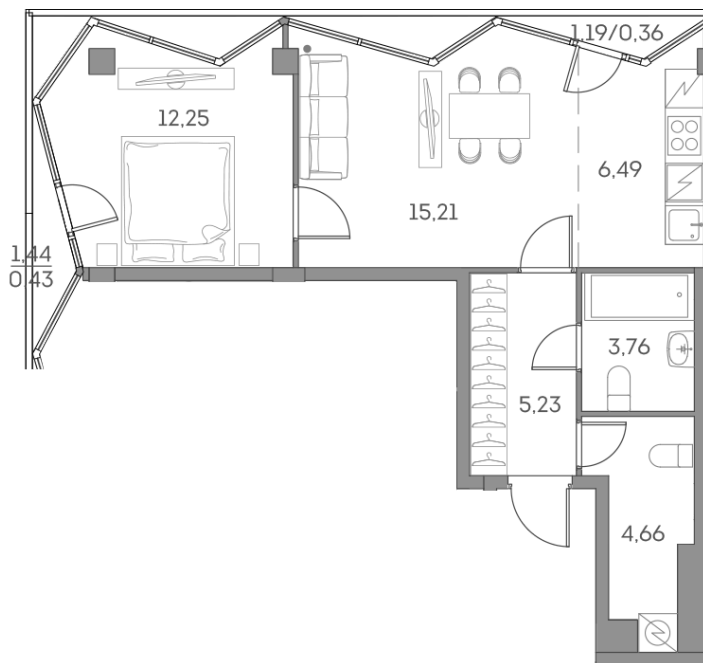

Номер: 916

Отсканируйте QR-код и
смотрите на сайте akvilon-
beside.ru

2 комнатная 48.39 м²

~~22 914 235 руб.~~

17 185 676 руб.

Скидка

Скидка

White Box

На улицу

Корпус 1 корпус 2 очередь

Этаж 8

Секция 9

Сдача 2 кв. 2027

Адрес офиса продаж
г Москва, Рязанский пр-кт, д 2 стр 25

21.04.2025 21:28 (Мск)

Не является публичной офертой, цена может быть скорректирована. Информация взята с сайта «akvilon-beside.ru»

На этаже 8

2 комнатная 48.39 м²

Адрес офиса продаж
г Москва, Рязанский пр-кт, д 2 стр 25

21.04.2025 21:28 (Мск)

Не является публичной офертой, цена может быть скорректирована. Информация взята с сайта «akvilon-beside.ru»