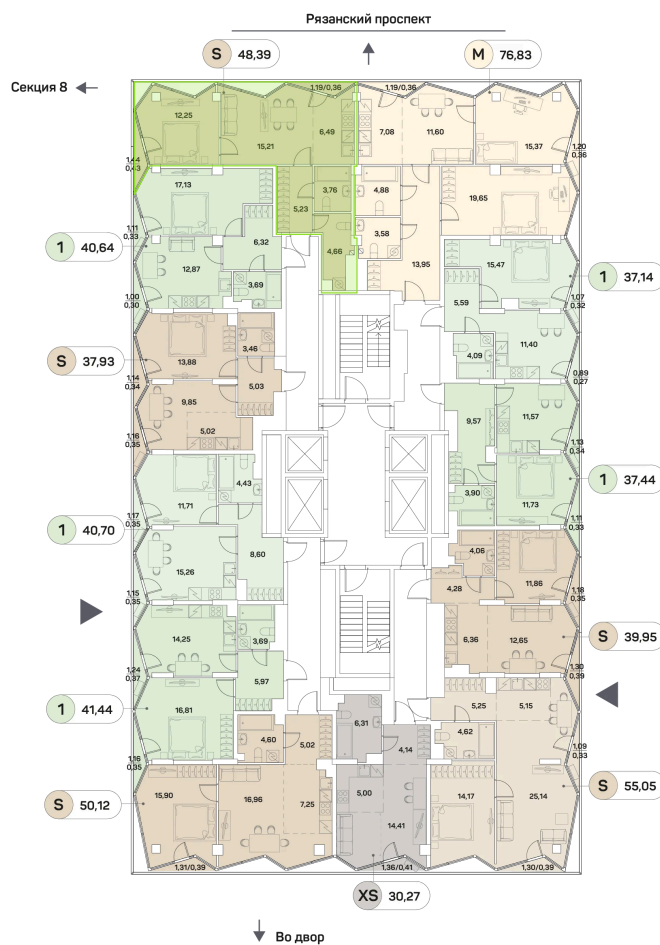

Номер: 916

Отсканируйте QR-код и
смотрите на сайте akvilon-
beside.ru

2 комнатная 48.39 м²

~~22 914 235 руб.~~

17 185 676 руб.

Скидка

Скидка

White Box

На улицу

Корпус 1 корпус 2 очередь

Этаж 8

Секция 9

Сдача 2 кв. 2027

Адрес офиса продаж
г Москва, Рязанский пр-кт, д 2 стр 25

21.04.2025 21:28 (Мск)

Не является публичной офертой, цена может быть скорректирована. Информация взята с сайта «akvilon-beside.ru»

На этаже 8

2 комнатная 48.39 м²

Адрес офиса продаж
г Москва, Рязанский пр-кт, д 2 стр 25

21.04.2025 21:28 (Мск)

Не является публичной офертой, цена может быть скорректирована. Информация взята с сайта «akvilon-beside.ru»

**На генплане 1
корпус 2
очередь**

2 комнатная 48.39 м²

Адрес офиса продаж
г Москва, Рязанский пр-кт, д 2 стр 25

21.04.2025 21:28 (Мск)

Не является публичной офертой, цена может быть скорректирована. Информация взята с сайта «akvilon-beside.ru»