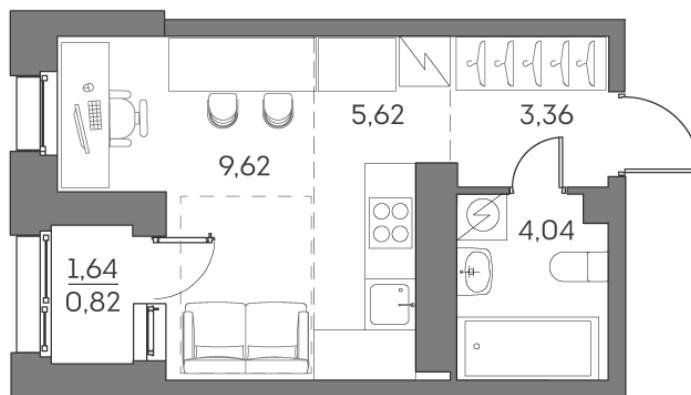

Номер: 642

Студия 23.46 м²

Отсканируйте QR-код и
смотрите на сайте [akvilon-
beside.ru](http://akvilon-beside.ru)

~~20 488 369 руб.~~

15 366 277 руб.

В ипотеку от **34 671 руб.**

100%

Европланировка

Корпус	1 корпус 2 очередь	Этаж	22
Секция	5	Сдача	2 кв. 2027

10.07.2026 23:54 (Мск)

Не является публичной офертой, цена может быть скорректирована.
Информация взята с сайта akvilon-beside.ru.

На этаже 22

Студия 23.46 м²

10.07.2026 23:54 (Мск)

Не является публичной офертой, цена может быть скорректирована.
Информация взята с сайта «akvilon-beside.ru».

На генплане 1
корпус 2
очередь

Студия 23.46 м²

10.07.2026 23:54 (Мск)

Не является публичной офертой, цена может быть скорректирована
Информация взята с сайта «akvilon-beside.ru».