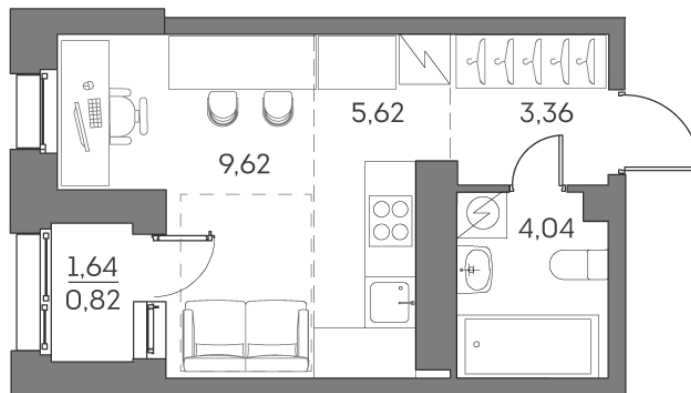

Номер: 642

Студия 23.46 м²

Отсканируйте QR-код и
смотрите на сайте akvilon-
beside.ru

~~22 593 168 руб.~~

15 250 388 руб.

В ипотеку от **34 410 руб.**

Скидка

С лоджией

Корпус	1 корпус 2 очередь	Этаж	22
Секция	5	Сдача	2 кв. 2027

25.05.2026 19:10 (Мск)

Не является публичной офертой, цена может быть скорректирована.
Информация взята с сайта «akvilon-beside.ru».

На этаже 22

Студия 23.46 м²

25.05.2026 19:10 (Мск)

Не является публичной офертой, цена может быть скорректирована
Информация взята с сайта «akvilon-beside.ru».

На генплане 1
корпус 2
очередь

Студия 23.46 м²

25.05.2026 19:10 (Мск)