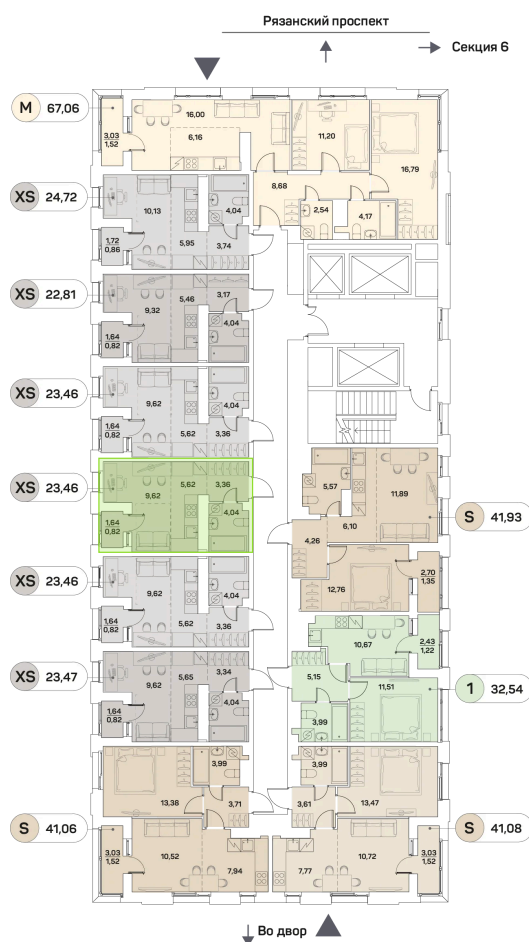

Номер: 642

Студия 23.46 м²

Отсканируйте QR-код и
смотрите на сайте akvilon-
beside.ru

~~22 593 168 руб.~~

15 250 388 руб.

В ипотеку от **34 410 руб.**

Скидка

С лоджией

Корпус	1 корпус 2 очередь	Этаж	22
Секция	5	Сдача	2 кв. 2027

25.05.2026 19:10 (Мск)

Не является публичной офертой, цена может быть скорректирована.
Информация взята с сайта «akvilon-beside.ru».

На этаже 22

Студия 23.46 м²

25.05.2026 19:10 (Мск)

Не является публичной офертой, цена может быть скорректирована
Информация взята с сайта «akvilon-beside.ru».

На генплане 1
корпус 2
очередь

Студия 23.46 м²

25.05.2026 19:10 (Мск)