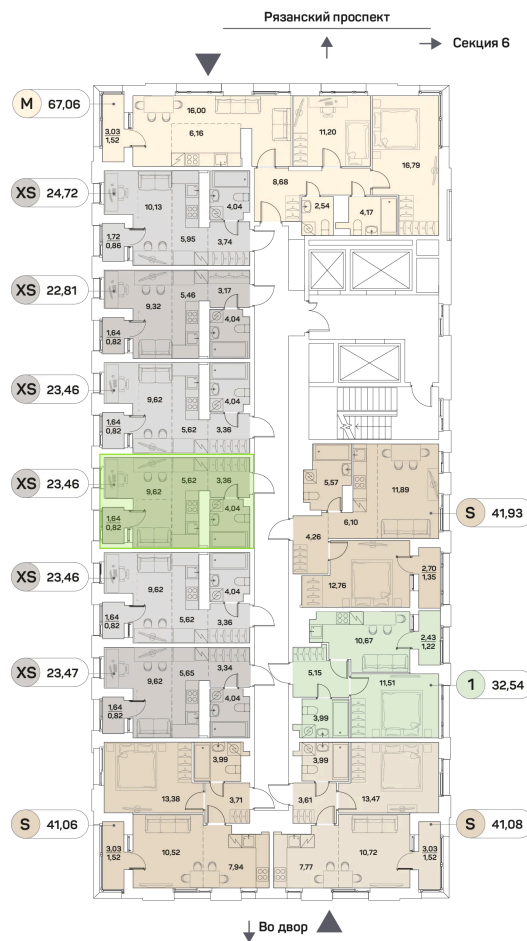

Номер: 642

Студия 23.46 м²

Отсканируйте QR-код и
смотрите на сайте [akvilon-
beside.ru](http://akvilon-beside.ru)

~~20 488 369 руб.~~

15 366 277 руб.

В ипотеку от **34 671 руб.**

100%

Европланировка

Корпус	1 корпус 2 очередь	Этаж	22
Секция	5	Сдача	2 кв. 2027

10.07.2026 23:54 (Мск)

Не является публичной офертой, цена может быть скорректирована.
Информация взята с сайта akvilon-beside.ru.

На этаже 22

Студия 23.46 м²

10.07.2026 23:54 (Мск)

Не является публичной офертой, цена может быть скорректирована.
Информация взята с сайта «akvilon-beside.ru».

На генплане 1
корпус 2
очередь

Студия 23.46 м²

10.07.2026 23:54 (Мск)

Не является публичной офертой, цена может быть скорректирована
Информация взята с сайта «akvilon-beside.ru».