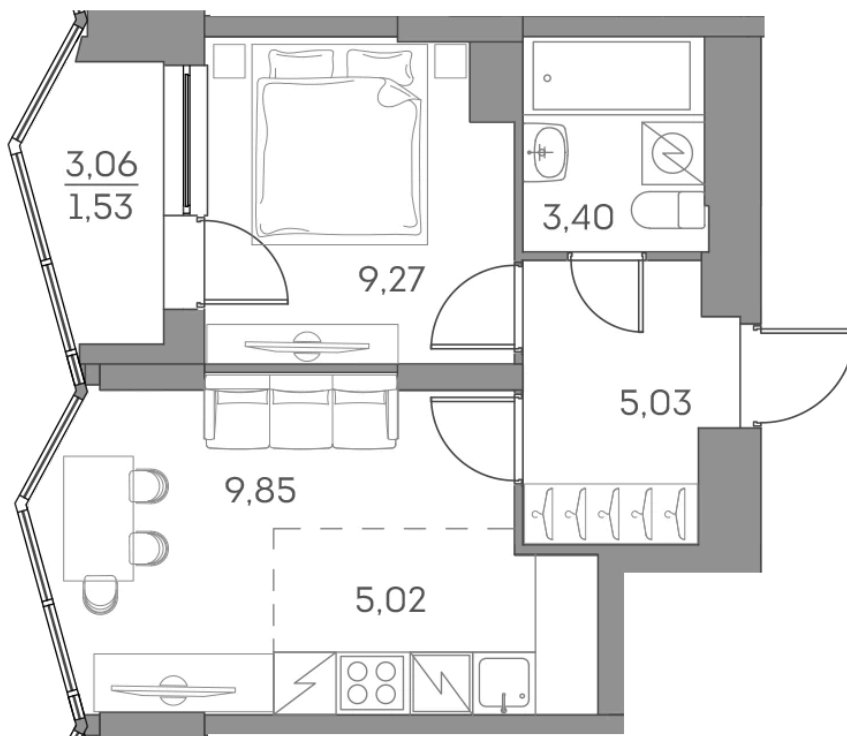

ЖК "Аквилон Beside 2.0 (Аквилон Бисайд 2.0)"

Номер 1041

Квартира 2-комнатная 34,1 м²

Скидка

White Box

Вид на улицу

С лоджией

Корпус

1 корпус 2 очередь

Секция

9

Этаж

20

Сдача

2 кв. 2027

~~19 544 804 руб~~

14 658 603 руб

Отсканируйте QR-код
и смотрите на сайте
akvilon-beside.ru

На этаже 20

Квартира 2-комнатная 34,1 м²

Генплан, 1 корпус 2 очередь

Офис продаж

 Адрес

г Москва, Рязанский пр-кт, д 2 стр 25