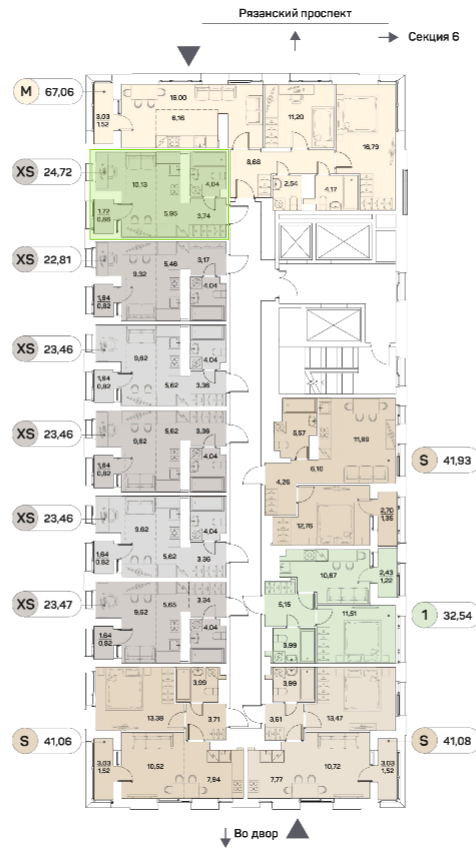

# ЖК "Аквилон Beside 2.0 (Аквилон Бисайд 2.0)"

Номер 656

Студия 24,72 м<sup>2</sup>

Скидка

White Box

Вид на улицу

С лоджией

Корпус	1 корпус 2 очередь	Секция	5
Этаж	23	Сдача	2 кв. 2027

~~15 366 941 руб~~**11 525 206 руб**

Отсканируйте QR-код  
и смотрите на сайте  
[akvilon-beside.ru](http://akvilon-beside.ru)

На этаже 23

Студия 24,72 м<sup>2</sup>

Генплан, 1 корпус 2 очередь