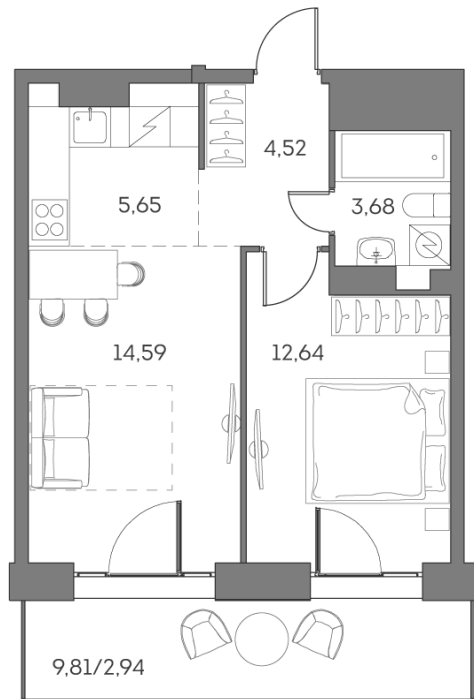

Номер: 356

2 комнатная 44.02 м²

Отсканируйте QR-код и
смотрите на сайте [akvilon-
beside.ru](http://akvilon-beside.ru)

~~28 955 461 руб.~~

21 716 596 руб.

В ипотеку от 49 000 руб.

100%

Европланировка

| | | | |
|--------|--------------------|-------|------------|
| Корпус | 1 корпус 2 очередь | Этаж | 2 |
| Секция | 4 | Сдача | 2 кв. 2027 |

08.07.2026 01:53 (Мск)

Не является публичной офертой, цена может быть скорректирована.
Информация взята с сайта «akvilon-beside.ru».

На этаже 2

2 комнатная 44.02 м²

08.07.2026 01:53 (Мск)

Не является публичной офертой, цена может быть скорректирована.
Информация взята с сайта «akvilon-beside.ru».

На генплане 1
корпус 2
очередь

2 комнатная 44.02 м²