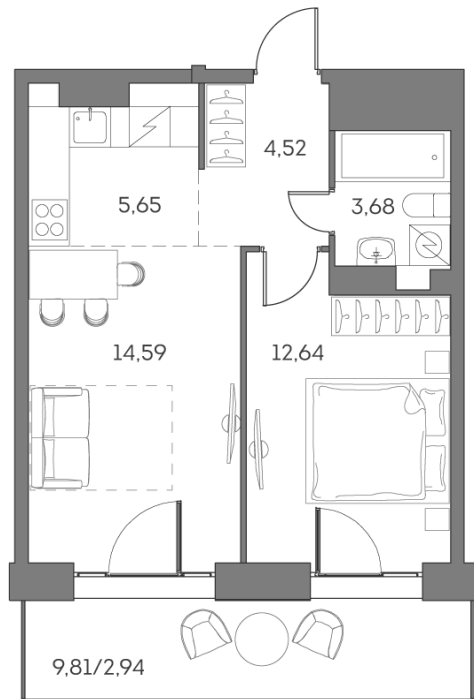

Номер: 356

2 комнатная 44.02 м²

Отсканируйте QR-код и
смотрите на сайте [akvilon-
beside.ru](http://akvilon-beside.ru)

~~28 955 461 руб.~~

21 716 596 руб.

В ипотеку от 49 000 руб.

100%

Европланировка

Корпус	1 корпус 2 очередь	Этаж	2
Секция	4	Сдача	2 кв. 2027

08.07.2026 01:53 (Мск)

Не является публичной офертой, цена может быть скорректирована.
Информация взята с сайта «akvilon-beside.ru».