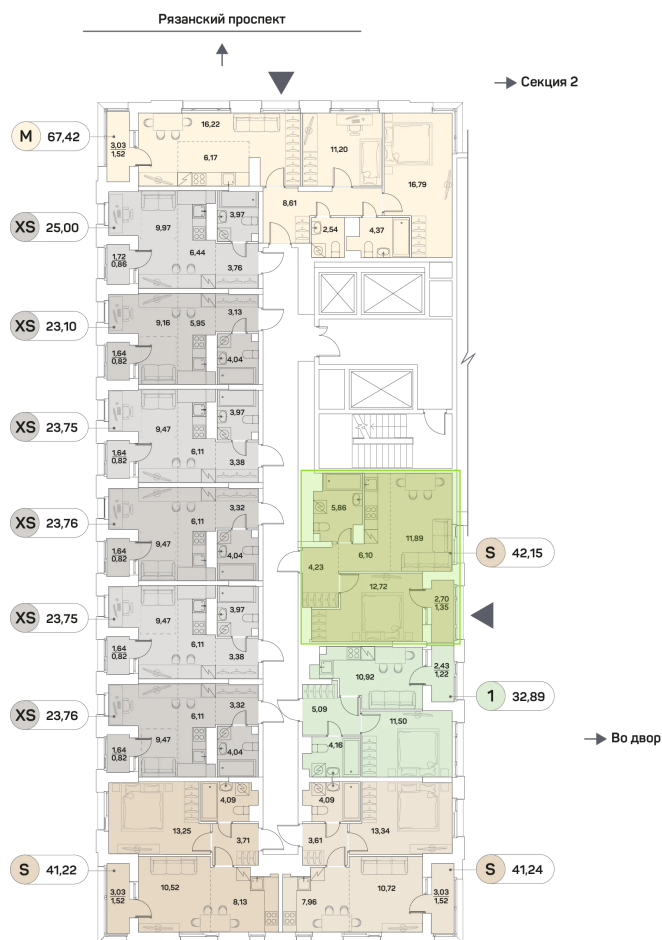

На этаже 10

2 комнатная 42.15 м²

22.10.2024, 16:28

Не является публичной офертой, цена может быть скорректирована. Информация взята с сайта «akvilon-beside.ru»