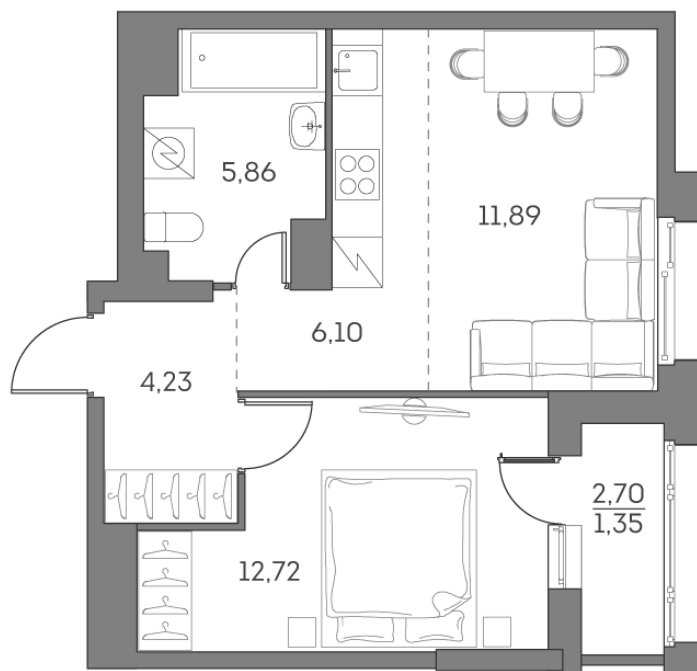

Номер: 89

Отсканируйте QR-код и
смотрите на сайте akvilon-
beside.ru

2 комнатная 42.15 м²

~~19 703 495 руб.~~

14 777 621 руб.

-25.00%

White Box

Во двор

Во двор

С лоджией

Корпус	1 корпус 2 очередь	Этаж	10
Секция	1	Сдача	2 кв. 2027

29.10.2024, 18:08

Не является публичной офертой, цена может быть скорректирована. Информация взята с сайта «akvilon-beside.ru»

На этаже 10

2 комнатная 42.15 м²

29.10.2024, 18:08

Не является публичной офертой, цена может быть скорректирована. Информация взята с сайта «akvilon-beside.ru»

На генплане 1 корпус 2 очередь

2 комнатная 42.15 м²