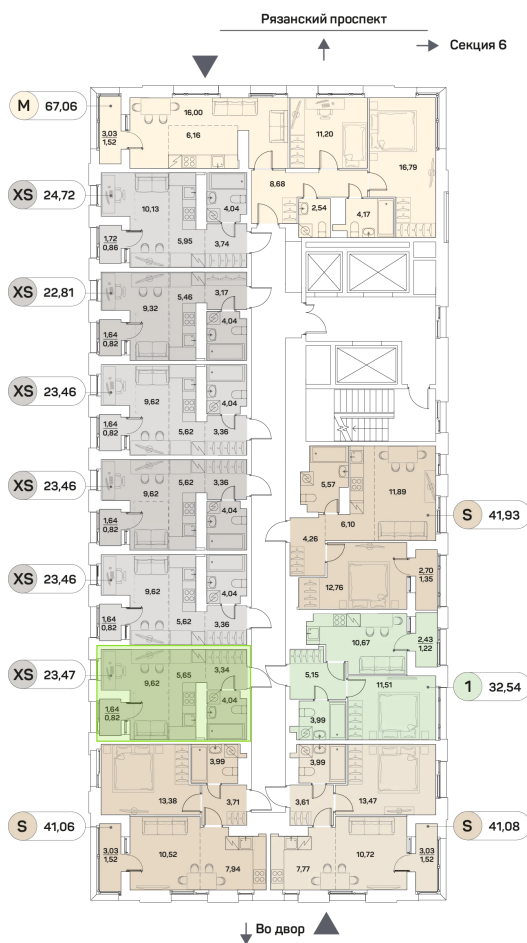

Номер: 618

Отсканируйте QR-код и
смотрите на сайте akvilon-
beside.ru

1 комнатная 23.47 м²

~~13 778 141 руб.~~

10 333 606 руб.

-25.00%

White Box

Во двор

Во двор

С лоджией

Корпус	1 корпус 2 очередь	Этаж	20
Секция	5	Сдача	2 кв. 2027

18.10.2024, 03:01

Не является публичной офертой, цена может быть скорректирована. Информация взята с сайта «akvilon-beside.ru»

На этаже 20

1 комнатная 23.47 м²

18.10.2024, 03:01

Не является публичной офертой, цена может быть скорректирована. Информация взята с сайта «akvilon-beside.ru»

На генплане 1 корпус 2 очередь

1 комнатная 23.47 м²