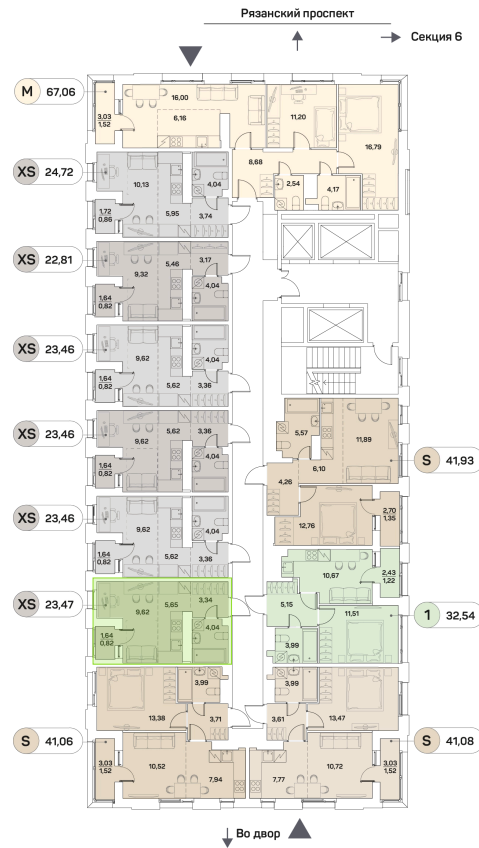

# Студия 23,47 м<sup>2</sup>

Скидка

White Box

Вид во двор

С лоджией

Корпус	1 корпус 2 очередь	Секция	5
Этаж	20	Сдача	2 кв. 2027

14 548 396 руб

## 10 911 297 руб

Отсканируйте QR-код  
и смотрите на сайте  
[akvilon-beside.ru](http://akvilon-beside.ru)

На этаже 20

Студия 23,47 м<sup>2</sup>

Генплан, 1 корпус 2 очередь