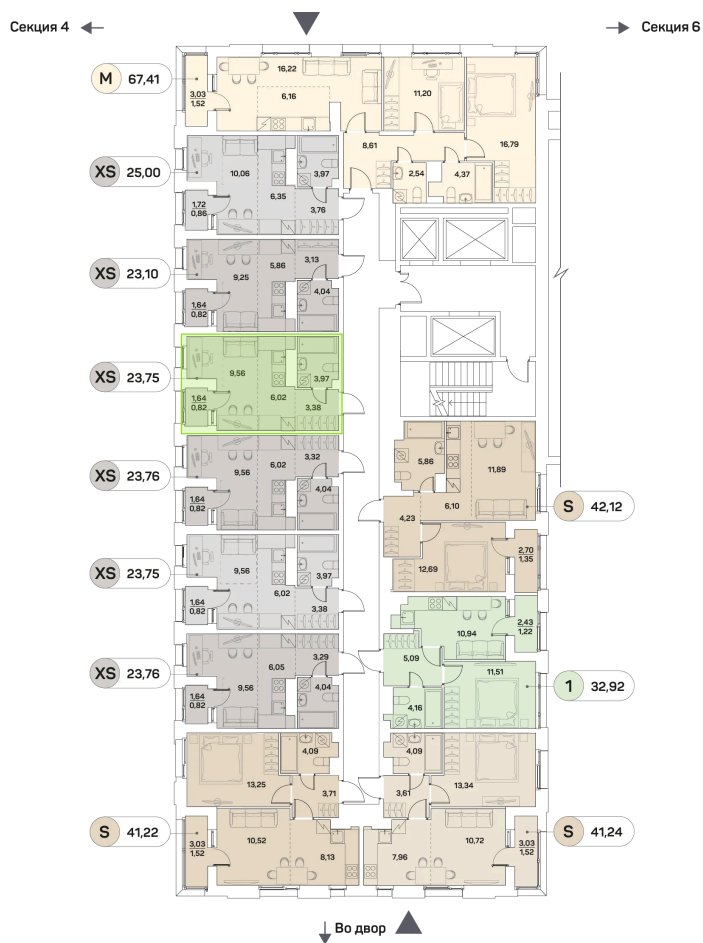

Номер: 489

Студия 23.75 м²

Отсканируйте QR-код и
смотрите на сайте [akvilon-
beside.ru](http://akvilon-beside.ru)

~~12 890 460 руб.~~

9 667 845 руб.

Скидка

White Box

На улицу

С лоджией

Корпус	1 корпус 2 очередь	Этаж	8
Секция	5	Сдача	2 кв. 2027

26.12.2024, 11:31

Не является публичной офертой, цена может быть скорректирована. Информация взята с сайта «akvilon-beside.ru»

На этаже 8

Студия 23.75 м²

26.12.2024, 11:31

Не является публичной офертой, цена может быть скорректирована. Информация взята с сайта akvilon-beside.ru

На генплане 1 корпус 2 очередь

Студия 23.75 м²

26.12.2024, 11:31