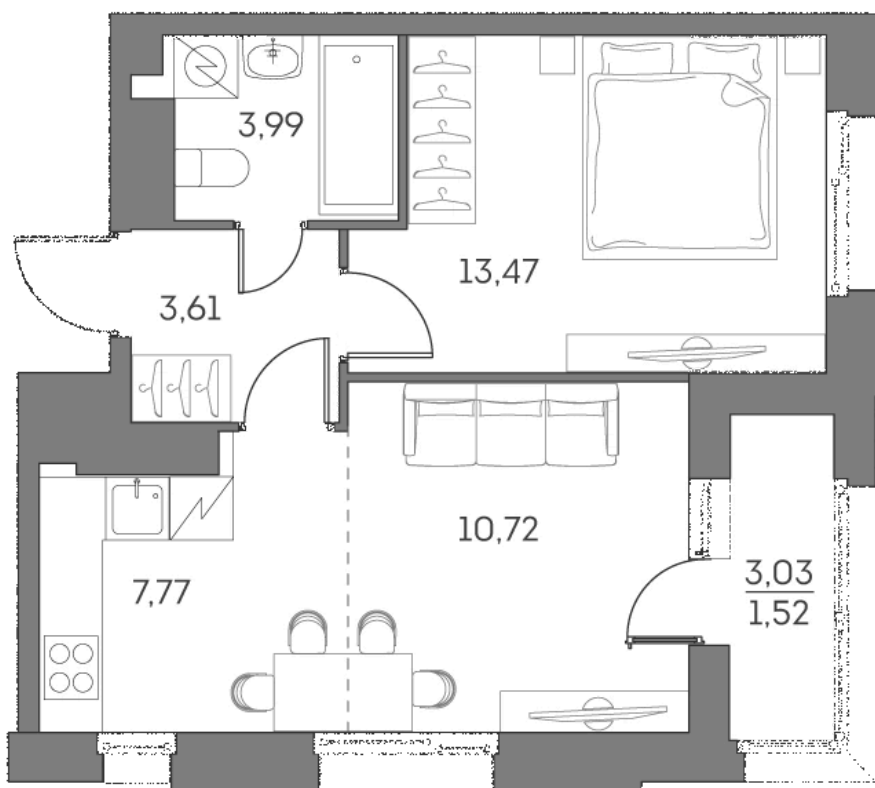

ЖК "Аквилон Beside 2.0 (Аквилон Бисайд 2.0)"

Номер 146

Квартира 2-комнатная 41,08 м²

Скидка

White Box

Вид во двор

С лоджией

Корпус	1 корпус 2 очередь	Секция	1
Этаж	15	Сдача	2 кв. 2027