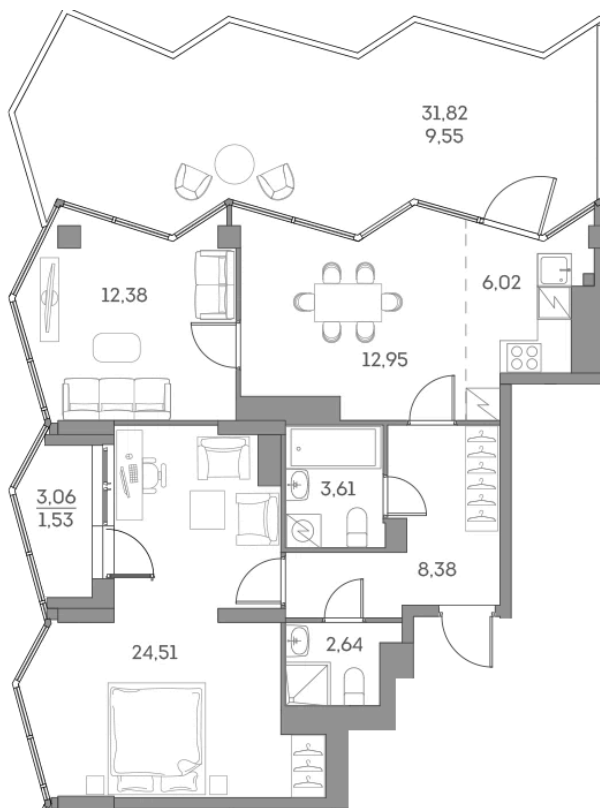

ЖК "Аквилон Beside 2.0 (Аквилон Бисайд 2.0)"

Номер 1050

Квартира 3-комнатная 81,57 м²

Скидка

White Box

Вид на улицу

С лоджией

Корпус	1 корпус 2 очередь	Секция	9
Этаж	21	Сдача	2 кв. 2027

38 744 445 руб

29 058 334 руб

Отсканируйте QR-код
и смотрите на сайте
akvilon-beside.ru

На этаже 21

Квартира 3-комнатная 81,57 м²

Генплан, 1 корпус 2 очередь

Офис продаж

 Адрес