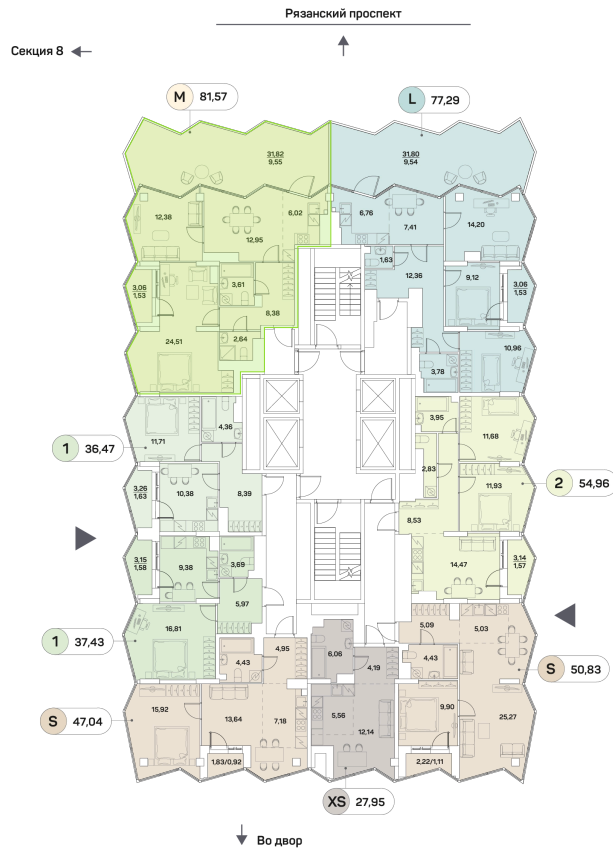

ЖК "Аквилон Beside 2.0 (Аквилон Бисайд 2.0)"

Номер 1050

Квартира 3-комнатная 81,57 м²

Скидка

White Box

Вид на улицу

С лоджией

Корпус	1 корпус 2 очередь	Секция	9
Этаж	21	Сдача	2 кв. 2027

38 744 445 руб

29 058 334 руб

Отсканируйте QR-код
и смотрите на сайте
akvilon-beside.ru

На этаже 21

Квартира 3-комнатная 81,57 м²

Генплан, 1 корпус 2 очередь

Офис продаж

 Адрес