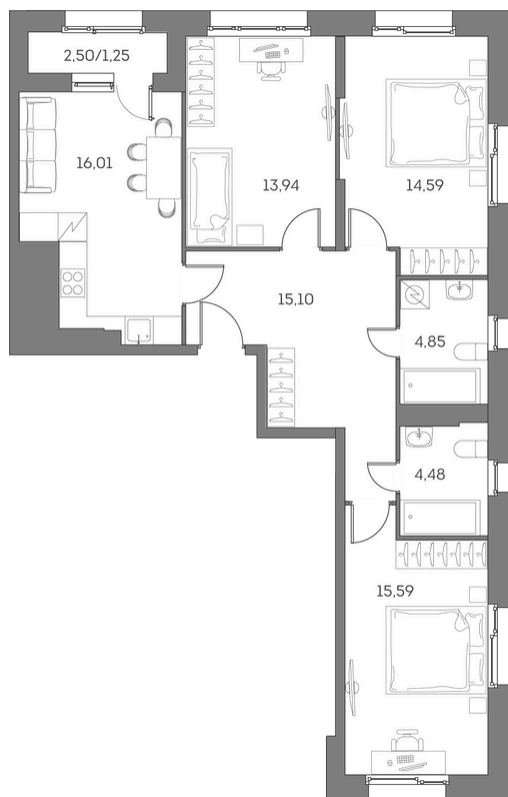

ЖК "Аквилон Beside 2.0 (Аквилон Бисайд 2.0)"

Номер 378

Квартира 3-комнатная 85,81 м²

Скидка

White Box

Вид на улицу и двор

С лоджией

Корпус	1 корпус 2 очередь	Секция	4
Этаж	7	Сдача	2 кв. 2027

42 034 567 руб

31 525 925 руб

Отсканируйте QR-код
и смотрите на сайте
akvilon-beside.ru

На этаже 7

Квартира 3-комнатная 85,81 м²

Генплан, 1 корпус 2 очередь

Офис продаж

 Адрес