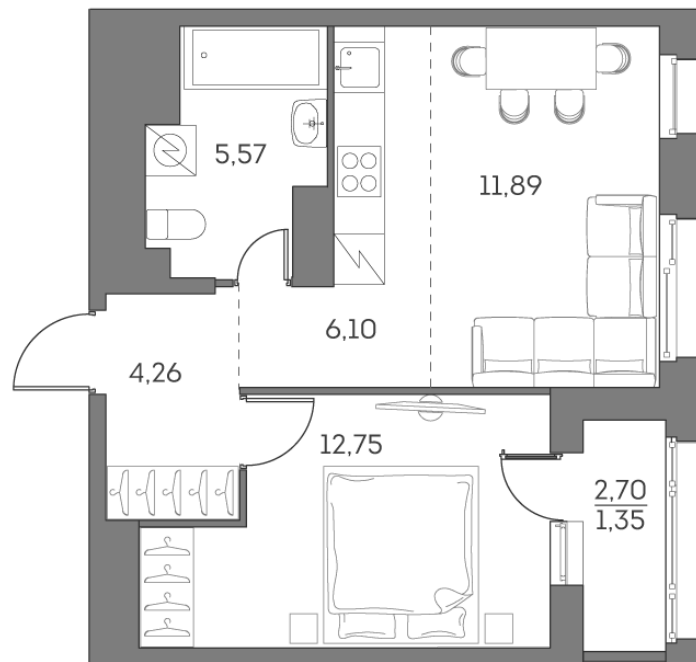

Номер: 199

Отсканируйте QR-код и
смотрите на сайте akvilon-
beside.ru

2 комнатная 41.92 м²

~~32 535 621 руб.~~

21 961 544 руб.

В ипотеку от 49 553 руб.

Скидка

Европланировка

Корпус	1 корпус 2 очередь	Этаж	20
Секция	1	Сдача	2 кв. 2027

23.06.2026 08:30 (Мск)

Не является публичной офертой, цена может быть скорректирована.
Информация взята с сайта «akvilon-beside.ru».

На этаже 20

2 комнатная 41.92 м²

23.06.2026 08:30 (Мск)

Не является публичной офертой, цена может быть скорректирована
Информация взята с сайта «akvilon-beside.ru».

На генплане 1
корпус 2
очередь

2 комнатная 41.92 м²