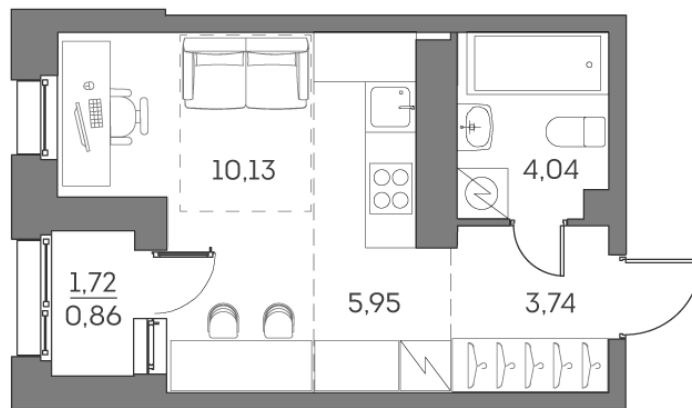

Номер: 678

Студия 24.72 м²

Отсканируйте QR-код и
смотрите на сайте akvilon-
beside.ru

~~24 397 487 руб.~~

16 468 304 руб.

В ипотеку от **37 158 руб.**

Скидка

С лоджией

Корпус	1 корпус 2 очередь	Этаж	25
Секция	5	Сдача	2 кв. 2027

12.06.2026 18:55 (Мск)

Не является публичной офертой, цена может быть скорректирована.
Информация взята с сайта «akvilon-beside.ru».

На этаже 25

Студия 24.72 м²

12.06.2026 18:55 (Мск)

Не является публичной офертой, цена может быть скорректирована.
Информация взята с сайта «akvilon-beside.ru».

На генплане 1
корпус 2
очередь

Студия 24.72 м²

12.06.2026 18:55 (Мск)