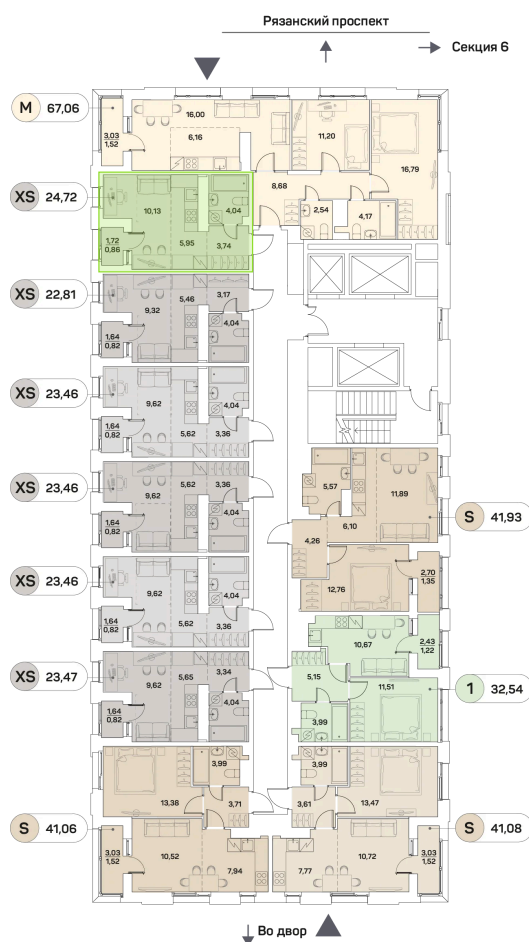

Номер: 678

Студия 24.72 м²

Отсканируйте QR-код и
смотрите на сайте akvilon-
beside.ru

~~24 397 487 руб.~~

16 468 304 руб.

В ипотеку от **37 158 руб.**

Скидка

С лоджией

Корпус	1 корпус 2 очередь	Этаж	25
Секция	5	Сдача	2 кв. 2027

12.06.2026 18:55 (Мск)

Не является публичной офертой, цена может быть скорректирована.
Информация взята с сайта «akvilon-beside.ru».

На этаже 25

Студия 24.72 м²

12.06.2026 18:55 (Мск)

Не является публичной офертой, цена может быть скорректирована.
Информация взята с сайта «akvilon-beside.ru».

На генплане 1
корпус 2
очередь

Студия 24.72 м²

12.06.2026 18:55 (Мск)