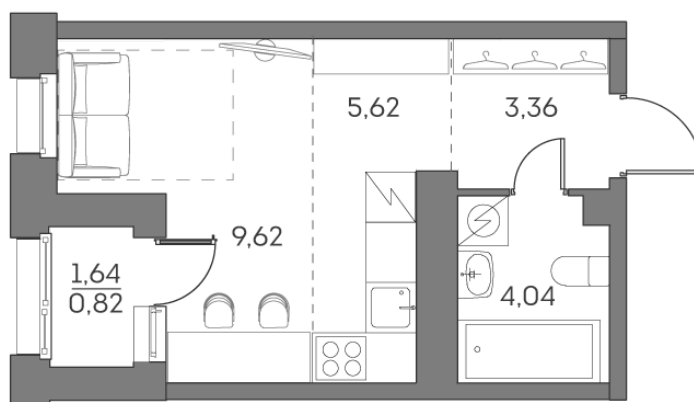

Номер: 161

Студия 23.46 м²

Отсканируйте QR-код и
смотрите на сайте akvilon-
beside.ru

~~13 949 379 руб.~~

10 462 034 руб.

Скидка

Скидка

White Box

На улицу

С лоджией

Корпус	1 корпус 2 очередь	Этаж	16
Секция	1	Сдача	2 кв. 2027

Адрес офиса продаж
г Москва, Рязанский пр-кт, д 2 стр 25

05.02.2025 10:47 (Мск)

Не является публичной офертой, цена может быть скорректирована. Информация взята с сайта «akvilon-beside.ru»