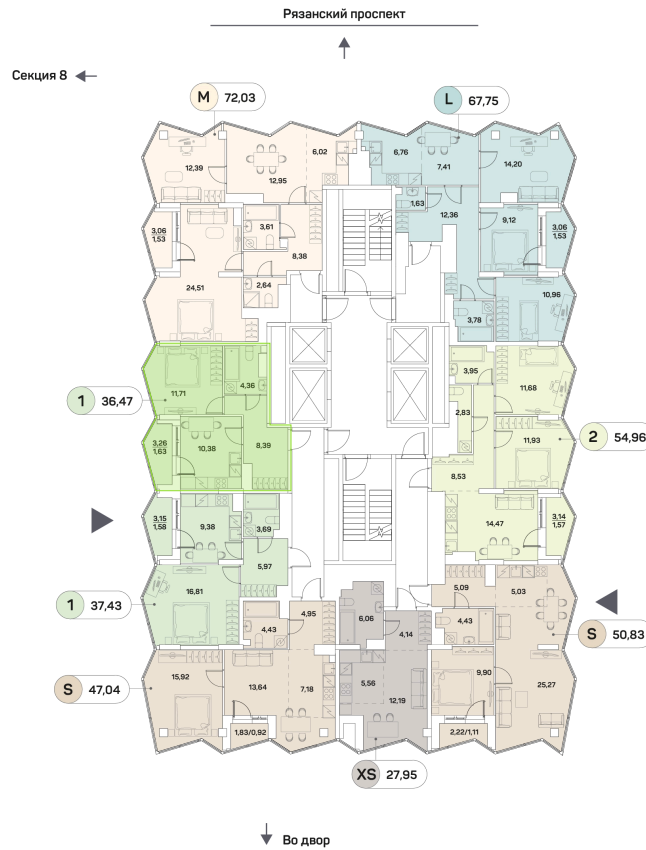

ЖК "Аквилон Beside 2.0 (Аквилон Бисайд 2.0)"

Номер 1097

Квартира 1-комнатная 36,47 м²

Скидка

White Box

Вид на улицу и двор

С лоджией

Корпус

1 корпус 2 очередь

Секция

9

Этаж

27

Сдача

2 кв. 2027

21 223 075 руб

15 917 306 руб

Отсканируйте QR-код
и смотрите на сайте
akvilon-beside.ru

На этаже 27

Квартира 1-комнатная 36,47 м²

Генплан, 1 корпус 2 очередь

Офис продаж

 Адрес

г Москва, Рязанский пр-кт, д 2 стр 25