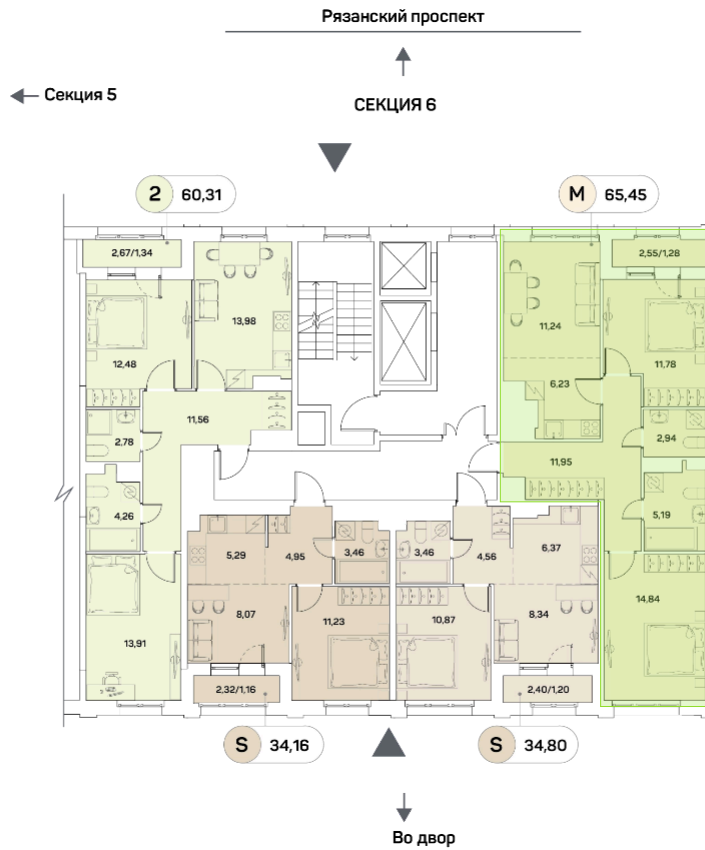

# Квартира 3-комнатная 65,45 м<sup>2</sup>

Скидка

White Box

Вид на улицу и двор

С лоджией

Корпус	1 корпус 2 очередь	Секция	6
Этаж	3	Сдача	2 кв. 2027

25 283 375 руб

## 18 962 531 руб

Отсканируйте QR-код  
и смотрите на сайте  
akvilon-beside.ru

На этаже 3

Квартира 3-комнатная 65,45 м<sup>2</sup>

Генплан, 1 корпус 2 очередь