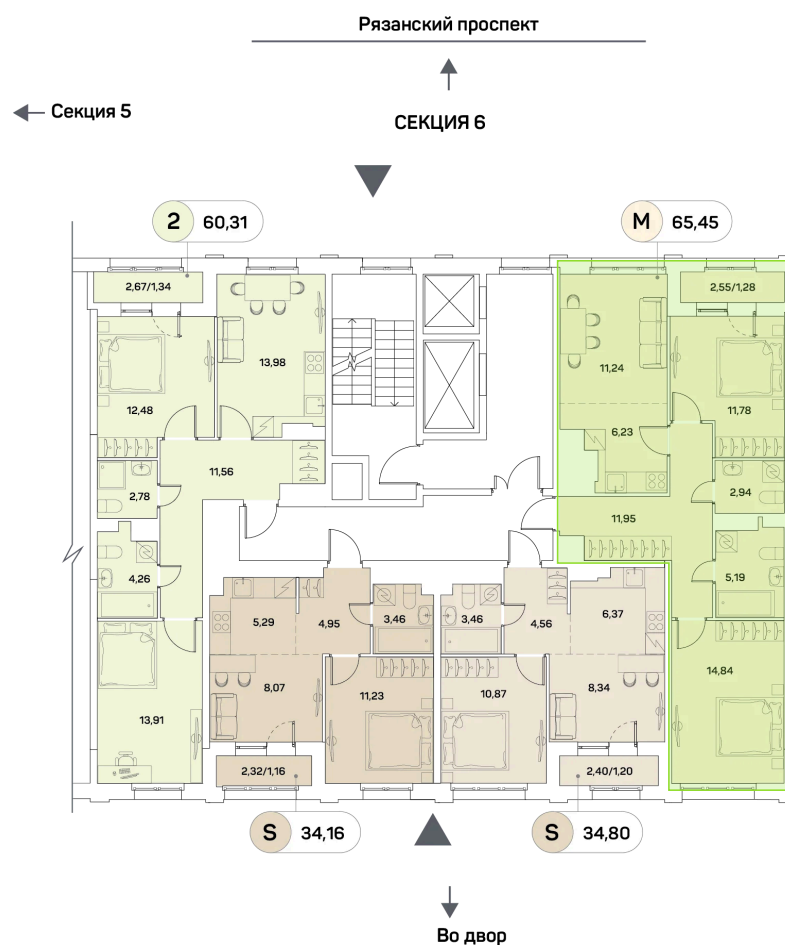

## 17 817 410 руб.

-25%

White Box

На улицу и двор

Во двор

На улицу

С лоджией

Корпус	1 корпус 2 очередь	Этаж	3
Секция	6	Сдача	2 кв. 2027

# На этаже 3

3 комнатная 65.45 м<sup>2</sup>

08.09.2024, 03:17

Не является публичной офертой, цена может быть скорректирована. Информация взята с сайта «akvilon-beside.ru»