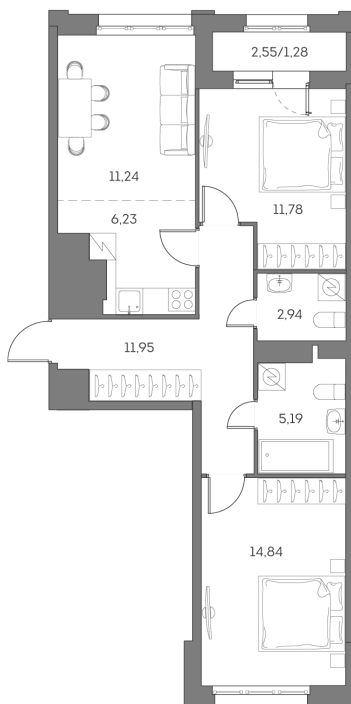

# 3 комнатная 65.45 м<sup>2</sup>

Отсканируйте QR-код и  
смотрите на сайте akvilon-  
beside.ru

~~23 756 547 руб.~~

## 17 817 410 руб.

-25%

White Box

На улицу и двор

Во двор

На улицу

С лоджией

Корпус	1 корпус 2 очередь	Этаж	3
Секция	6	Сдача	2 кв. 2027