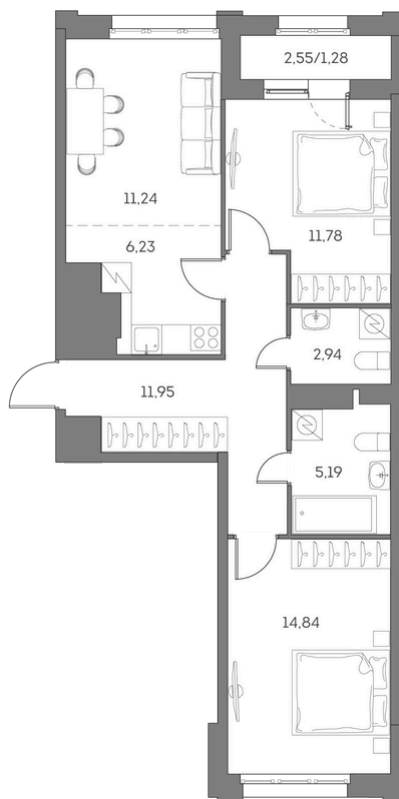

# ЖК "Аквилон Beside 2.0 (Аквилон Бисайд 2.0)"

Номер 684

# Квартира 3-комнатная 65,45 м<sup>2</sup>

Скидка

White Box

Вид на улицу и двор

С лоджией

Корпус	1 корпус 2 очередь	Секция	6
Этаж	3	Сдача	2 кв. 2027

25 283 375 руб

## 18 962 531 руб

Отсканируйте QR-код  
и смотрите на сайте  
akvilon-beside.ru

На этаже 3

Квартира 3-комнатная 65,45 м<sup>2</sup>

Генплан, 1 корпус 2 очередь