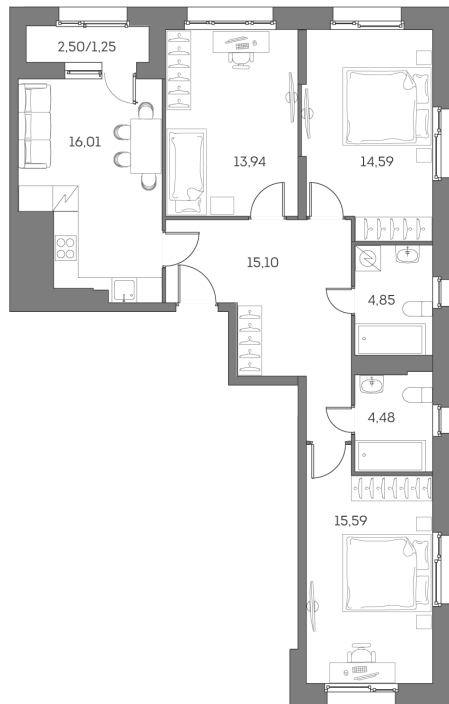

Номер: 413

# 4 комнатная 85.81 м<sup>2</sup>

Отсканируйте QR-код и  
смотрите на сайте [akvilon-  
beside.ru](http://akvilon-beside.ru)

~~57 227 489 руб.~~

**38 628 555 руб.**

В ипотеку от **87 160 руб.**

Скидка

Европланировка

# На этаже 14

4 комнатная 85.81 м<sup>2</sup>

30.06.2026 23:14 (Мск)

Не является публичной офертой, цена может быть скорректирована  
Информация взята с сайта «akvilon-beside.ru».

На генплане 1  
корпус 2  
очередь