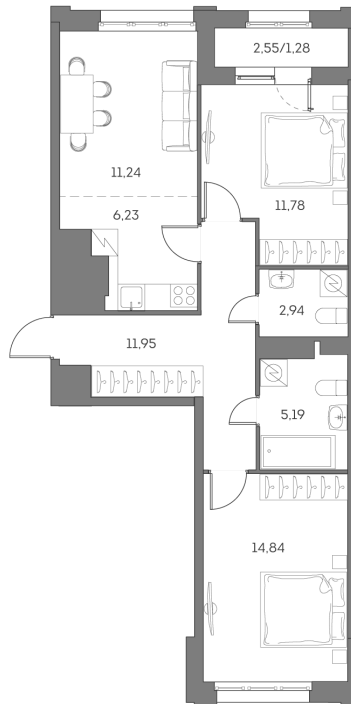

Номер: 688

3 комнатная 65.45 м²

Отсканируйте QR-код и
смотрите на сайте [akvilon-
beside.ru](http://akvilon-beside.ru)

~~38 760 213 руб.~~

26 163 144 руб.

В ипотеку от **59 033 руб.**

Скидка

С лоджией

Корпус	1 корпус 2 очередь	Этаж	4
Секция	6	Сдача	2 кв. 2027

12.06.2026 19:54 (Мск)

Не является публичной офертой, цена может быть скорректирована
Информация взята с сайта «akvilon-beside.ru».

На этаже 4

3 комнатная 65.45 м²

12.06.2026 19:54 (Мск)

Не является публичной офертой, цена может быть скорректирована
Информация взята с сайта «akvilon-beside.ru».

На генплане 1
корпус 2
очередь

3 комнатная 65.45 м²

12.06.2026 19:54 (Мск)