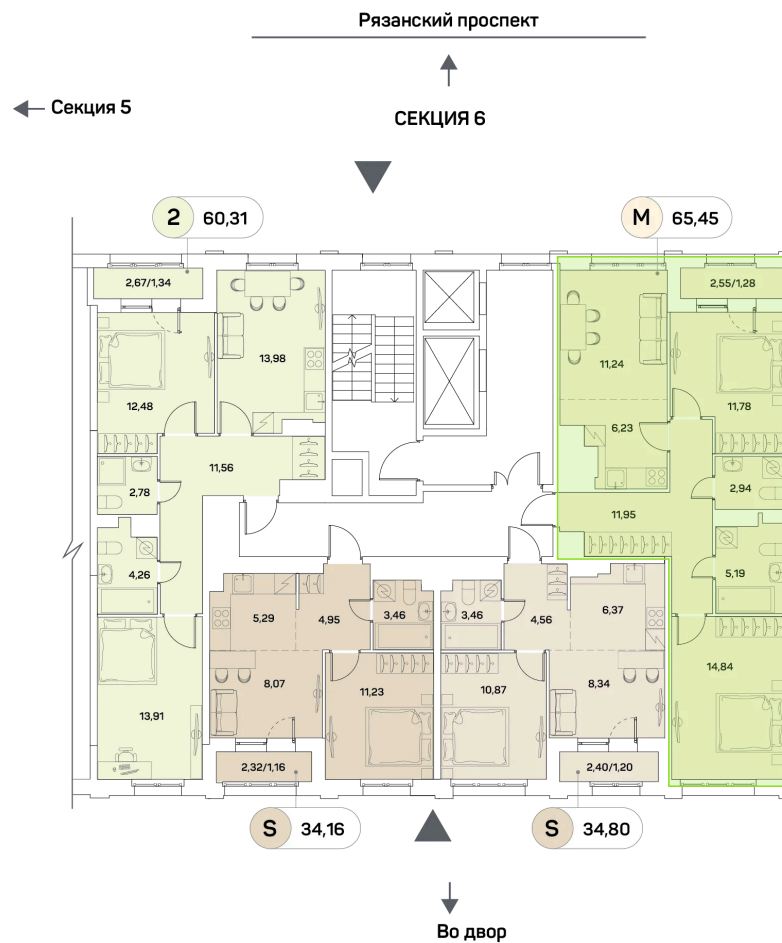

Номер: 688

3 комнатная 65.45 м²

Отсканируйте QR-код и
смотрите на сайте akvilon-
beside.ru

~~38 760 213 руб.~~

26 163 144 руб.

В ипотеку от 59 033 руб.

Скидка

Корпус	1 корпус 2 очередь	Этаж	4
Секция	6	Сдача	2 кв. 2027

18.06.2026 10:43 (Мск)

Не является публичной офертой, цена может быть скорректирована.
Информация взята с сайта «akvilon-beside.ru».

На этаже 4

3 комнатная 65.45 м²

18.06.2026 10:43 (Мск)

Не является публичной офертой, цена может быть скорректирована
Информация взята с сайта «akvilon-beside.ru».

На генплане 1
корпус 2
очередь

3 комнатная 65.45 м²

18.06.2026 10:43 (Мск)

Не является публичной офертой, цена может быть скорректирована
Информация взята с сайта «akvilon-beside.ru».