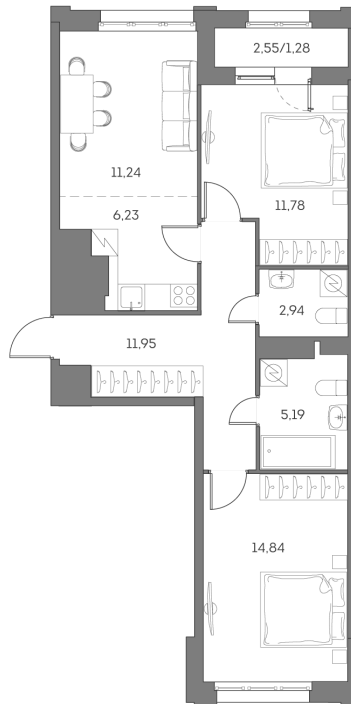

Номер: 688

3 комнатная 65.45 м²

Отсканируйте QR-код и
смотрите на сайте akvilon-
beside.ru

~~38 760 213 руб.~~

26 163 144 руб.

В ипотеку от 59 033 руб.

Скидка

Корпус	1 корпус 2 очередь	Этаж	4
Секция	6	Сдача	2 кв. 2027

18.06.2026 10:43 (Мск)

Не является публичной офертой, цена может быть скорректирована.
Информация взята с сайта «akvilon-beside.ru».

На этаже 4

3 комнатная 65.45 м²

18.06.2026 10:43 (Мск)

Не является публичной офертой, цена может быть скорректирована
Информация взята с сайта «akvilon-beside.ru».

На генплане 1
корпус 2
очередь

3 комнатная 65.45 м²

18.06.2026 10:43 (Мск)

Не является публичной офертой, цена может быть скорректирована
Информация взята с сайта «akvilon-beside.ru».