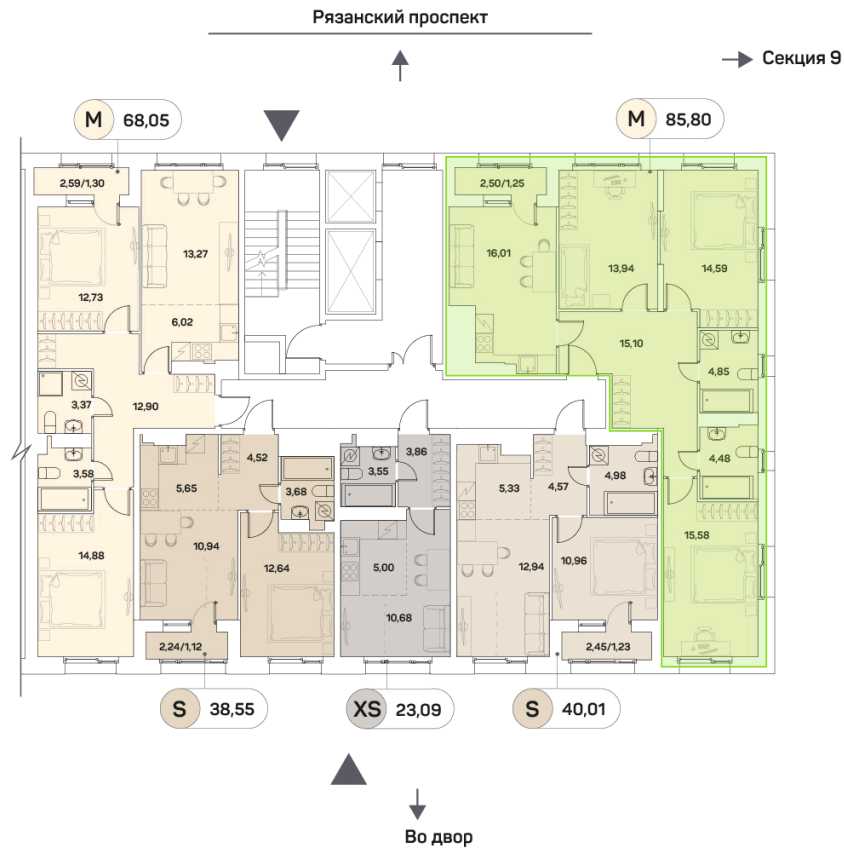

# ЖК "Аквилон Beside 2.0 (Аквилон Бисайд 2.0)"

Номер 803

## Квартира 3-комнатная 85,8 м<sup>2</sup>

Скидка

White Box

Вид на улицу и двор

С лоджией

Корпус	1 корпус 2 очередь	Секция	8
Этаж	9	Сдача	2 кв. 2027

42 663 691 руб

# 31 997 768 руб

Отсканируйте QR-код  
и смотрите на сайте  
akvilon-beside.ru

На этаже 9

Квартира 3-комнатная 85,8 м<sup>2</sup>

Генплан, 1 корпус 2 очередь