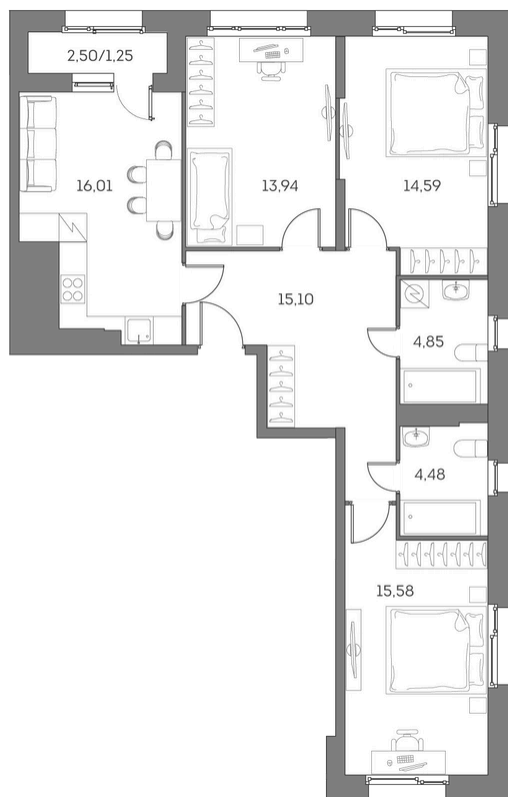

# ЖК "Аквилон Beside 2.0 (Аквилон Бисайд 2.0)"

Номер 803

## Квартира 3-комнатная 85,8 м<sup>2</sup>

Скидка

White Box

Вид на улицу и двор

С лоджией

Корпус	1 корпус 2 очередь	Секция	8
Этаж	9	Сдача	2 кв. 2027

42 663 691 руб

# 31 997 768 руб

Отсканируйте QR-код  
и смотрите на сайте  
akvilon-beside.ru

На этаже 9

Квартира 3-комнатная 85,8 м<sup>2</sup>

Генплан, 1 корпус 2 очередь