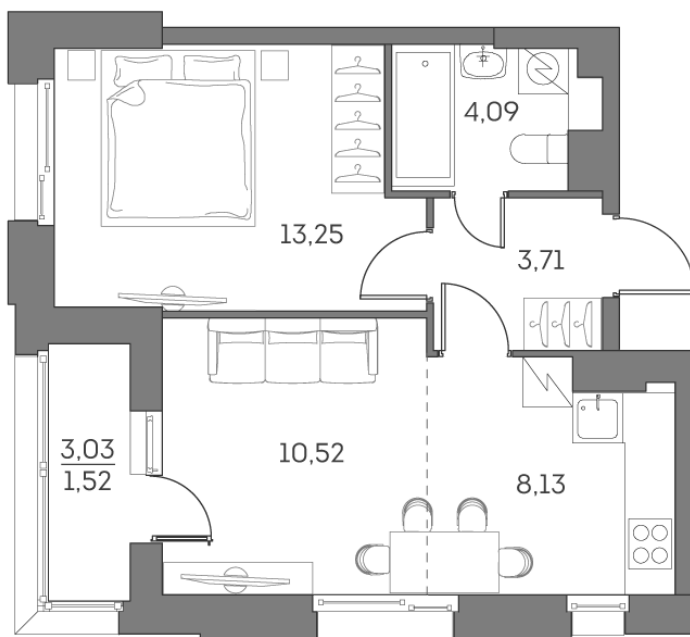

Номер: 114

Отсканируйте QR-код и
смотрите на сайте akvilon-
beside.ru

2 комнатная 41.22 м²

~~20 136 025 руб.~~

15 102 019 руб.

-25%

White Box

На улицу

На улицу

С лоджией

Корпус	1 корпус 2 очередь	Этаж	12
Секция	1	Сдача	2 кв. 2027

08.09.2024, 00:50

Не является публичной офертой, цена может быть скорректирована. Информация взята с сайта «akvilon-beside.ru»

На этаже 12

2 комнатная 41.22 м²

08.09.2024, 00:50

Не является публичной офертой, цена может быть скорректирована. Информация взята с сайта «akvilon-beside.ru»

На генплане 1 корпус 2 очередь

2 комнатная 41.22 м²