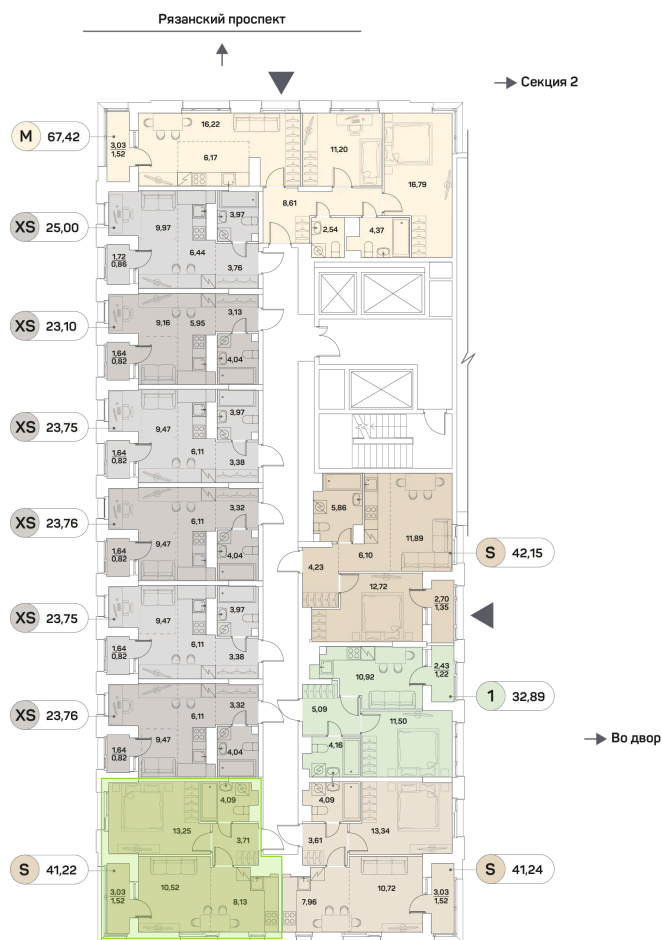

Номер: 114

Отсканируйте QR-код и
смотрите на сайте akvilon-
beside.ru

2 комнатная 41.22 м²

~~20 136 025 руб.~~

15 102 019 руб.

-25%

White Box

На улицу

На улицу

С лоджией

Корпус	1 корпус 2 очередь	Этаж	12
Секция	1	Сдача	2 кв. 2027

08.09.2024, 00:50

Не является публичной офертой, цена может быть скорректирована. Информация взята с сайта «akvilon-beside.ru»

На этаже 12

2 комнатная 41.22 м²

08.09.2024, 00:50

Не является публичной офертой, цена может быть скорректирована. Информация взята с сайта «akvilon-beside.ru»

На генплане 1 корпус 2 очередь

2 комнатная 41.22 м²