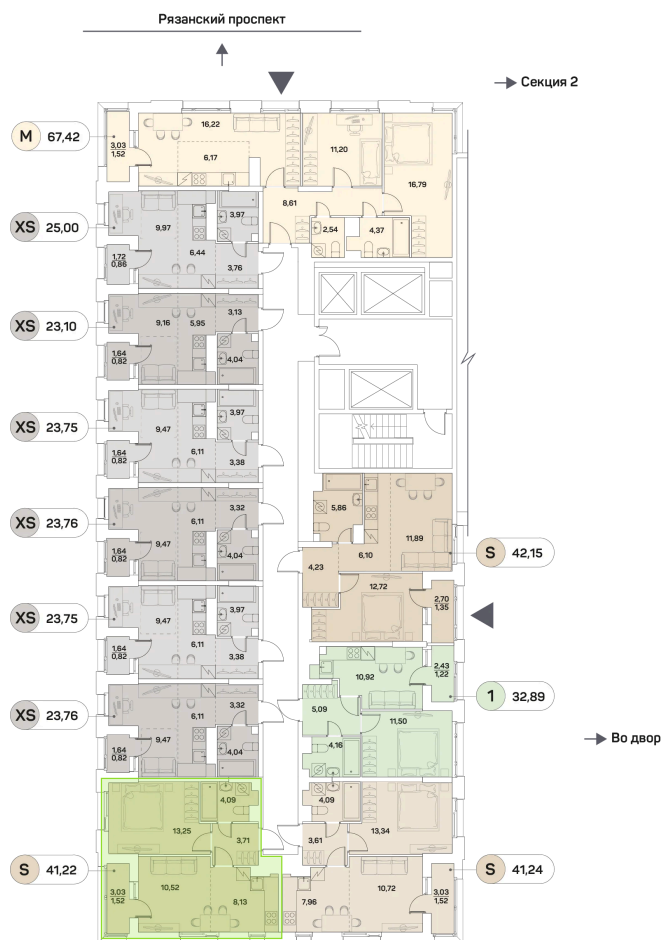

Номер: 114

Отсканируйте QR-код и
смотрите на сайте akvilon-
beside.ru

2 комнатная 41.22 м²

~~22 253 084 руб.~~

16 689 813 руб.

Скидка

Скидка

White Box

На улицу

С лоджией

Корпус	1 корпус 2 очередь	Этаж	12
Секция	1	Сдача	2 кв. 2027

Адрес офиса продаж
г Москва, Рязанский пр-кт, д 2 стр 25

21.04.2025 20:44 (Мск)

Не является публичной офертой, цена может быть скорректирована. Информация взята с сайта «akvilon-beside.ru»

На этаже 12

2 комнатная 41.22 м²

Адрес офиса продаж
г Москва, Рязанский пр-кт, д 2 стр 25

21.04.2025 20:44 (Мск)

Не является публичной офертой, цена может быть скорректирована. Информация взята с сайта «akvilon-beside.ru»

**На генплане 1
корпус 2
очередь**

2 комнатная 41.22 м²

Адрес офиса продаж
г Москва, Рязанский пр-кт, д 2 стр 25

21.04.2025 20:44 (Мск)

Не является публичной офертой, цена может быть скорректирована. Информация взята с сайта «akvilon-beside.ru»