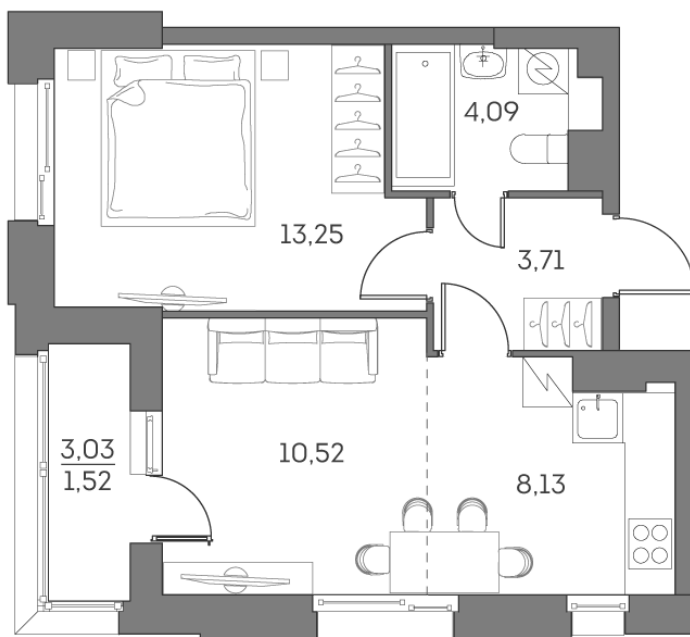

Номер: 114

Отсканируйте QR-код и
смотрите на сайте akvilon-
beside.ru

2 комнатная 41.22 м²

~~22 253 084 руб.~~

16 689 813 руб.

Скидка

Скидка

White Box

На улицу

С лоджией

Корпус	1 корпус 2 очередь	Этаж	12
Секция	1	Сдача	2 кв. 2027

Адрес офиса продаж
г Москва, Рязанский пр-кт, д 2 стр 25

21.04.2025 20:44 (Мск)

Не является публичной офертой, цена может быть скорректирована. Информация взята с сайта «akvilon-beside.ru»

На этаже 12

2 комнатная 41.22 м²

Адрес офиса продаж
г Москва, Рязанский пр-кт, д 2 стр 25

21.04.2025 20:44 (Мск)

Не является публичной офертой, цена может быть скорректирована. Информация взята с сайта «akvilon-beside.ru»